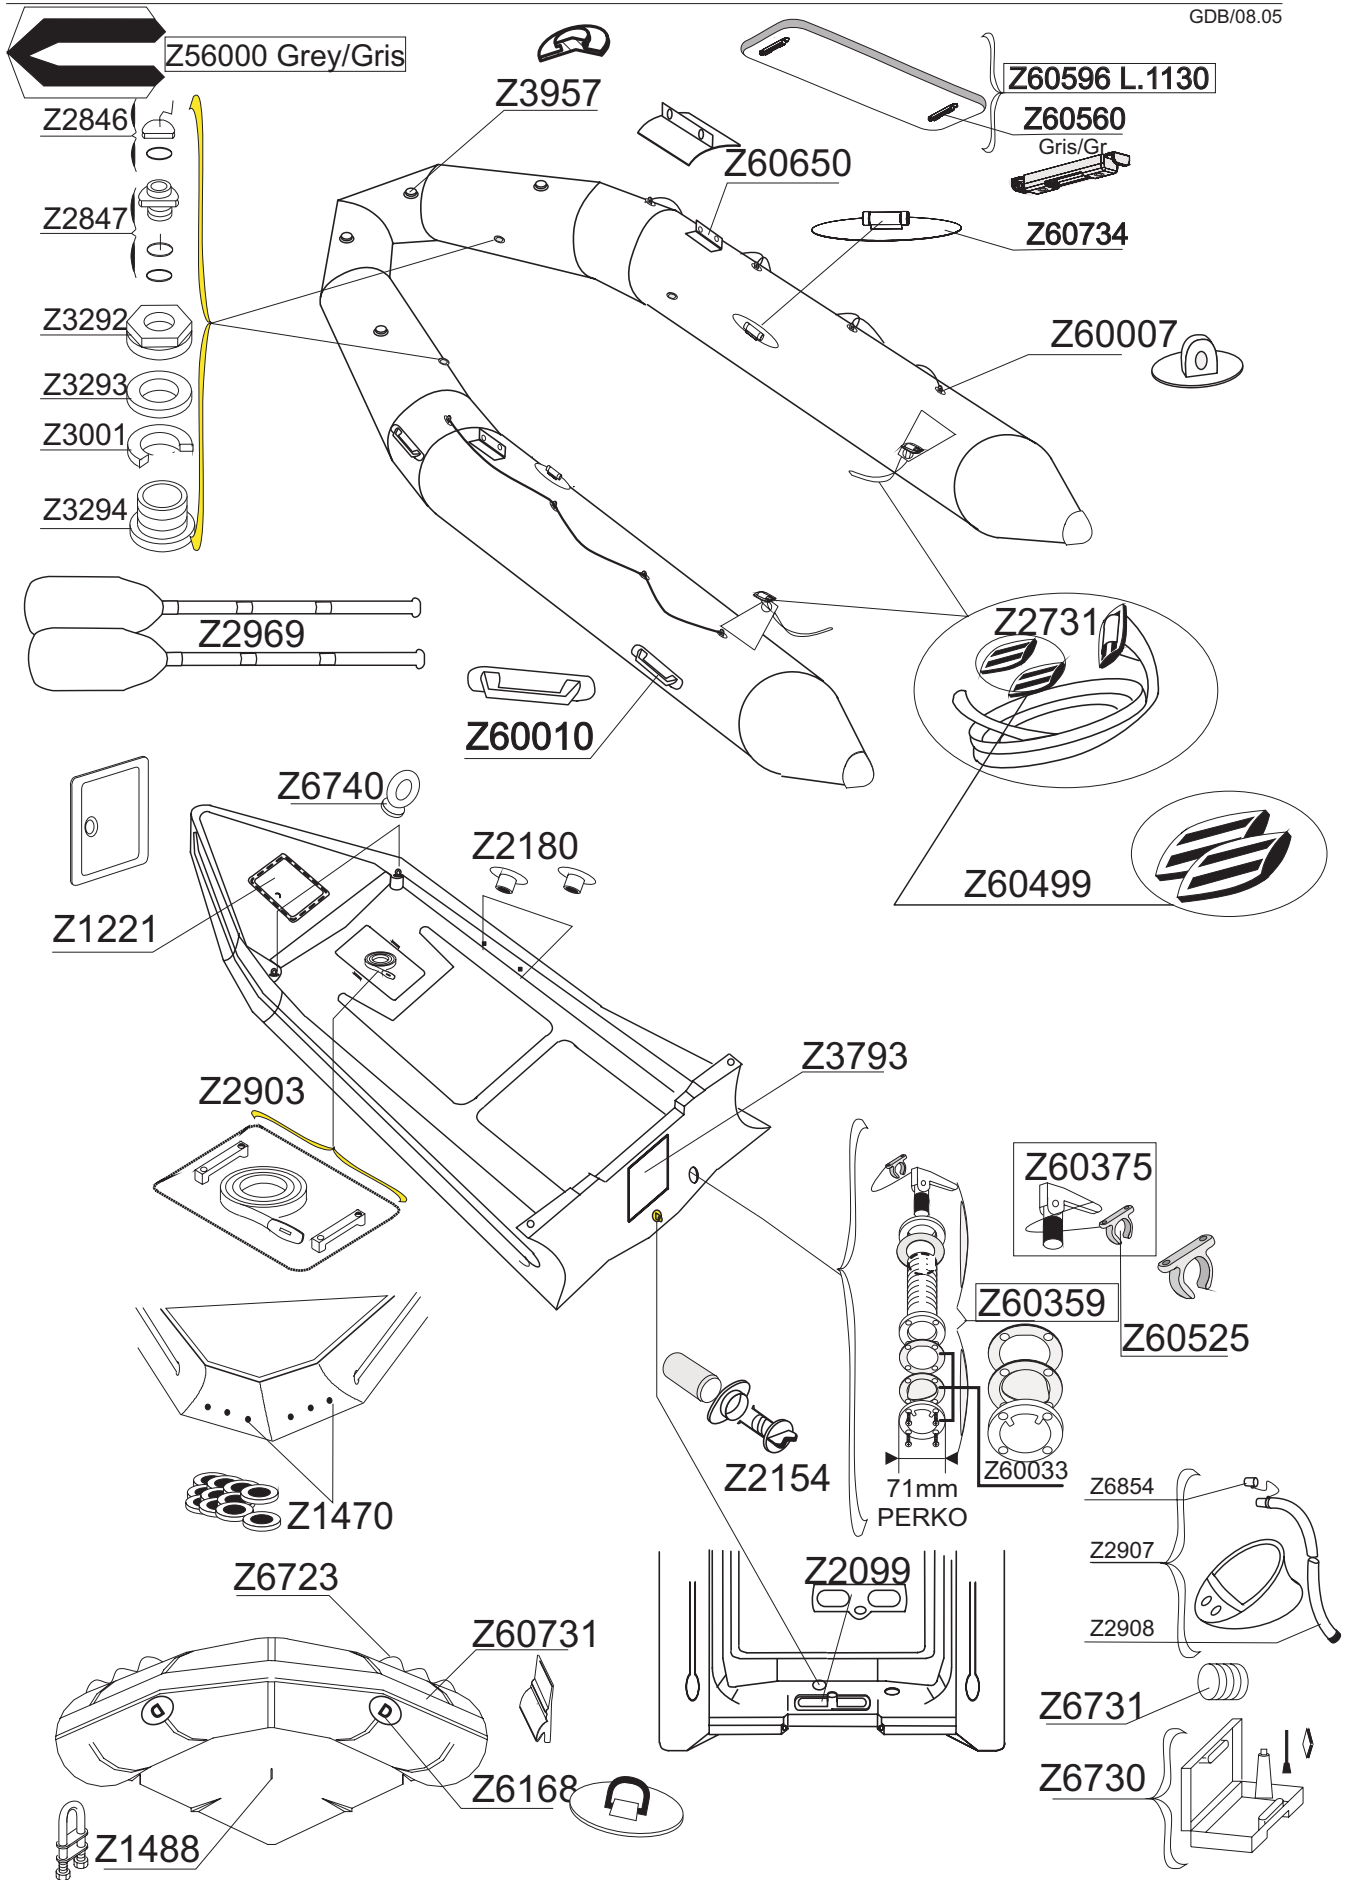

# ZOOM 400 SR

# SERIE Z15104

GDB/08.05

Tissu pour réparation: Corps = Z7041 Gris Clair  
 Fabric for repairs : Tube = Z7041 Light Grey