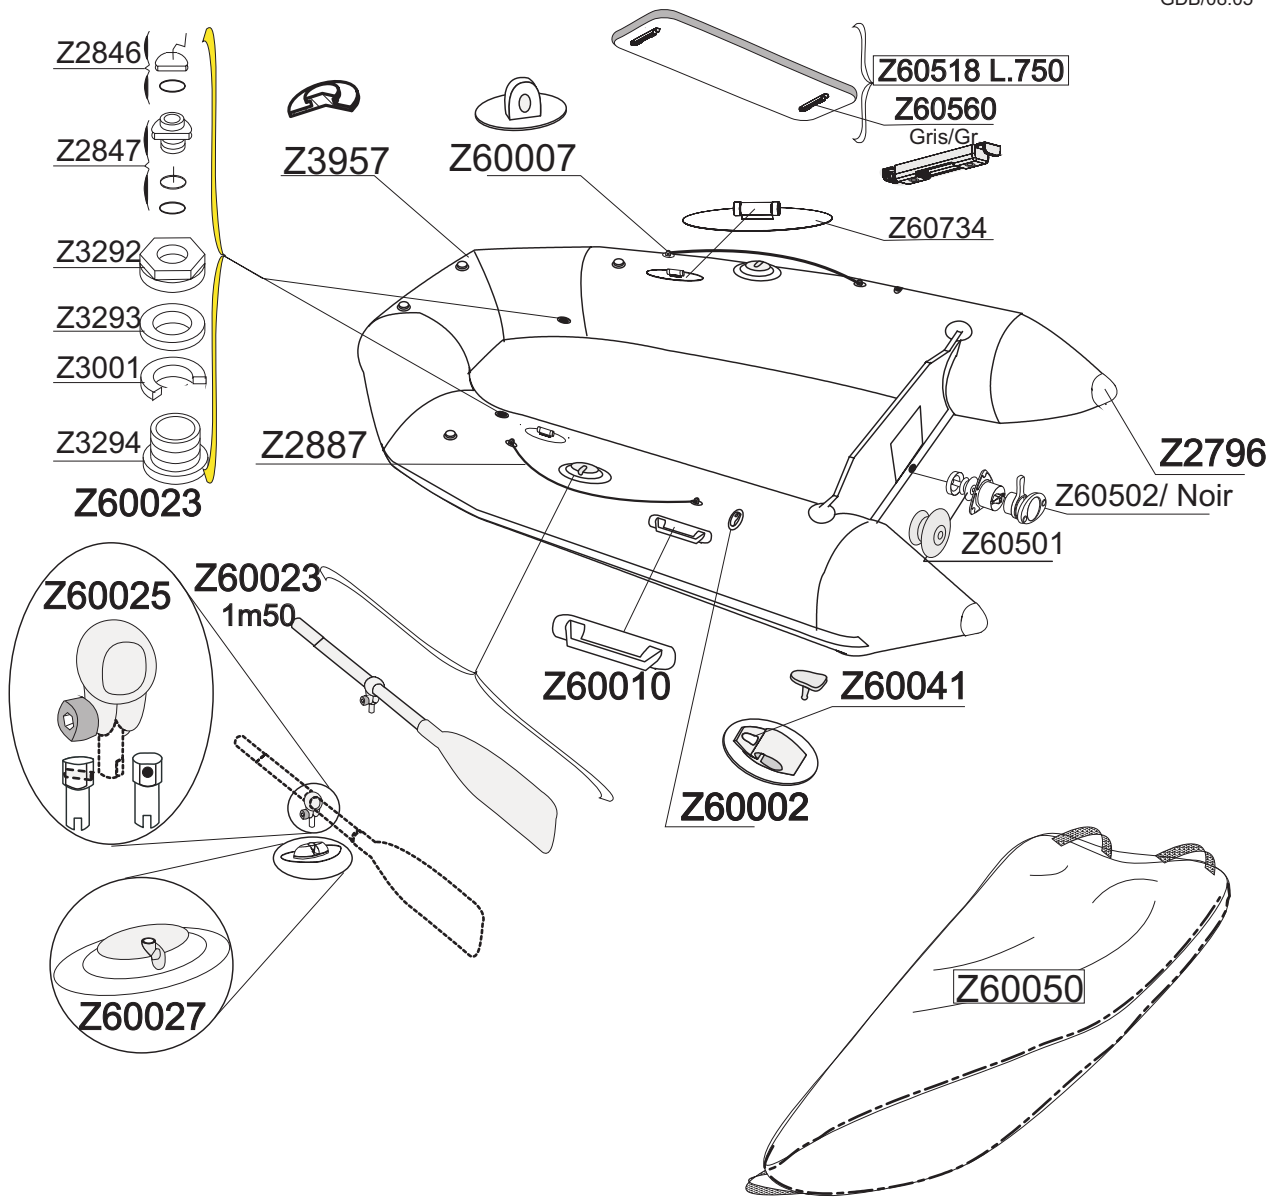

# ZOOM 260 SR

# SERIE Z15101

GDB/08.05

Tissu pour réparation: Corps =Z7041 Gris clair  
 Fabric for repairs : Tube =Z7041 Light grey