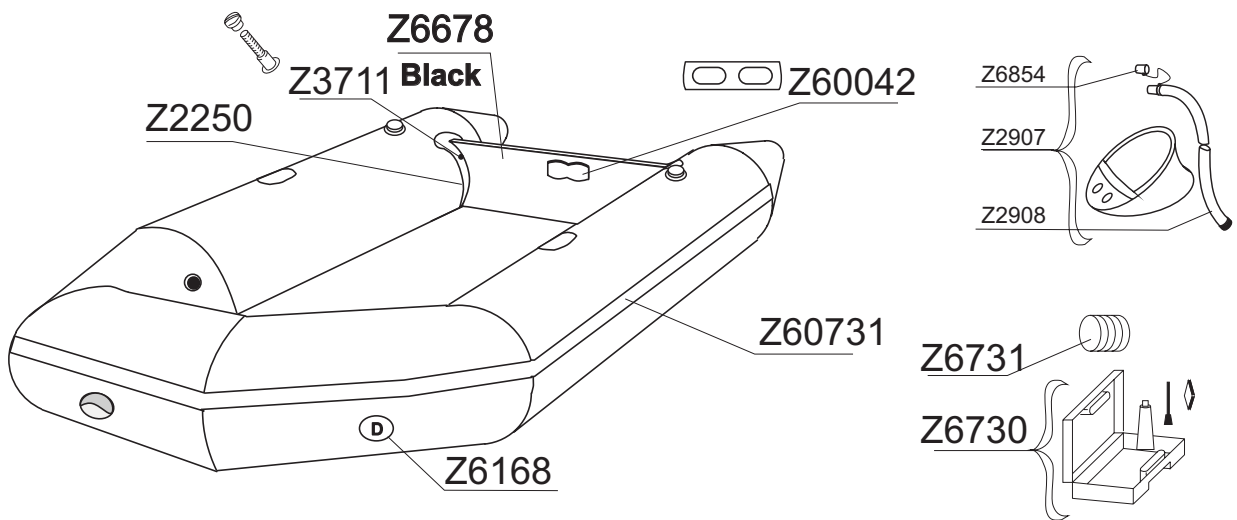

# ZOOM 260 SR

# SERIE Z15101

GDB/08.05

Tissu pour réparation: Corps =Z7041 Gris clair  
 Fabric for repairs : Tube =Z7041 Light grey