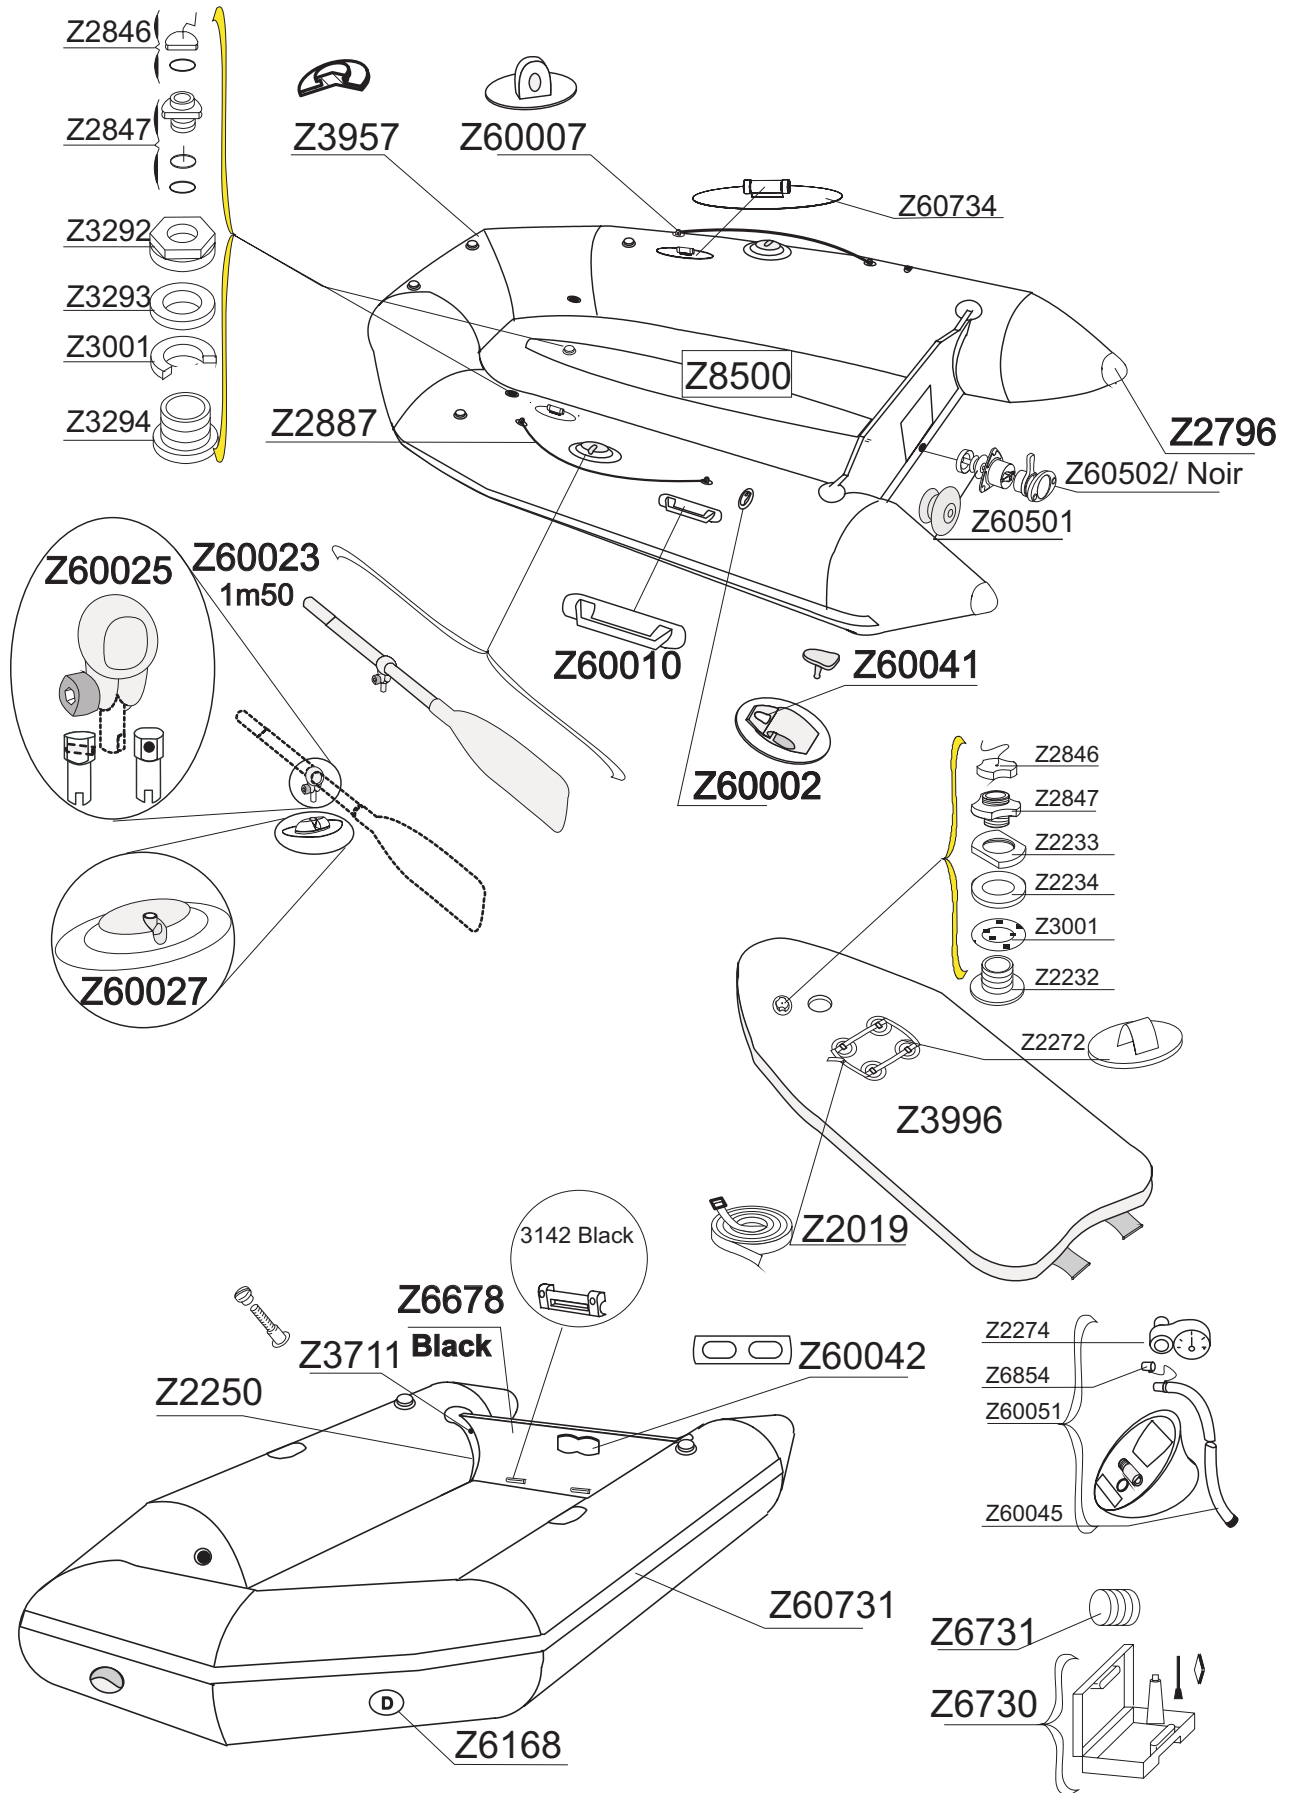

ZOOM 310 AERO

SERIE Z15004

GDB/08.05

Tissu pour réparation: Corps = Z7041 Gris clair
 Fabric for repairs : Tube = Z7041 Light grey

Fond = Z7177 Noir
 Bottom = Z7177 Black