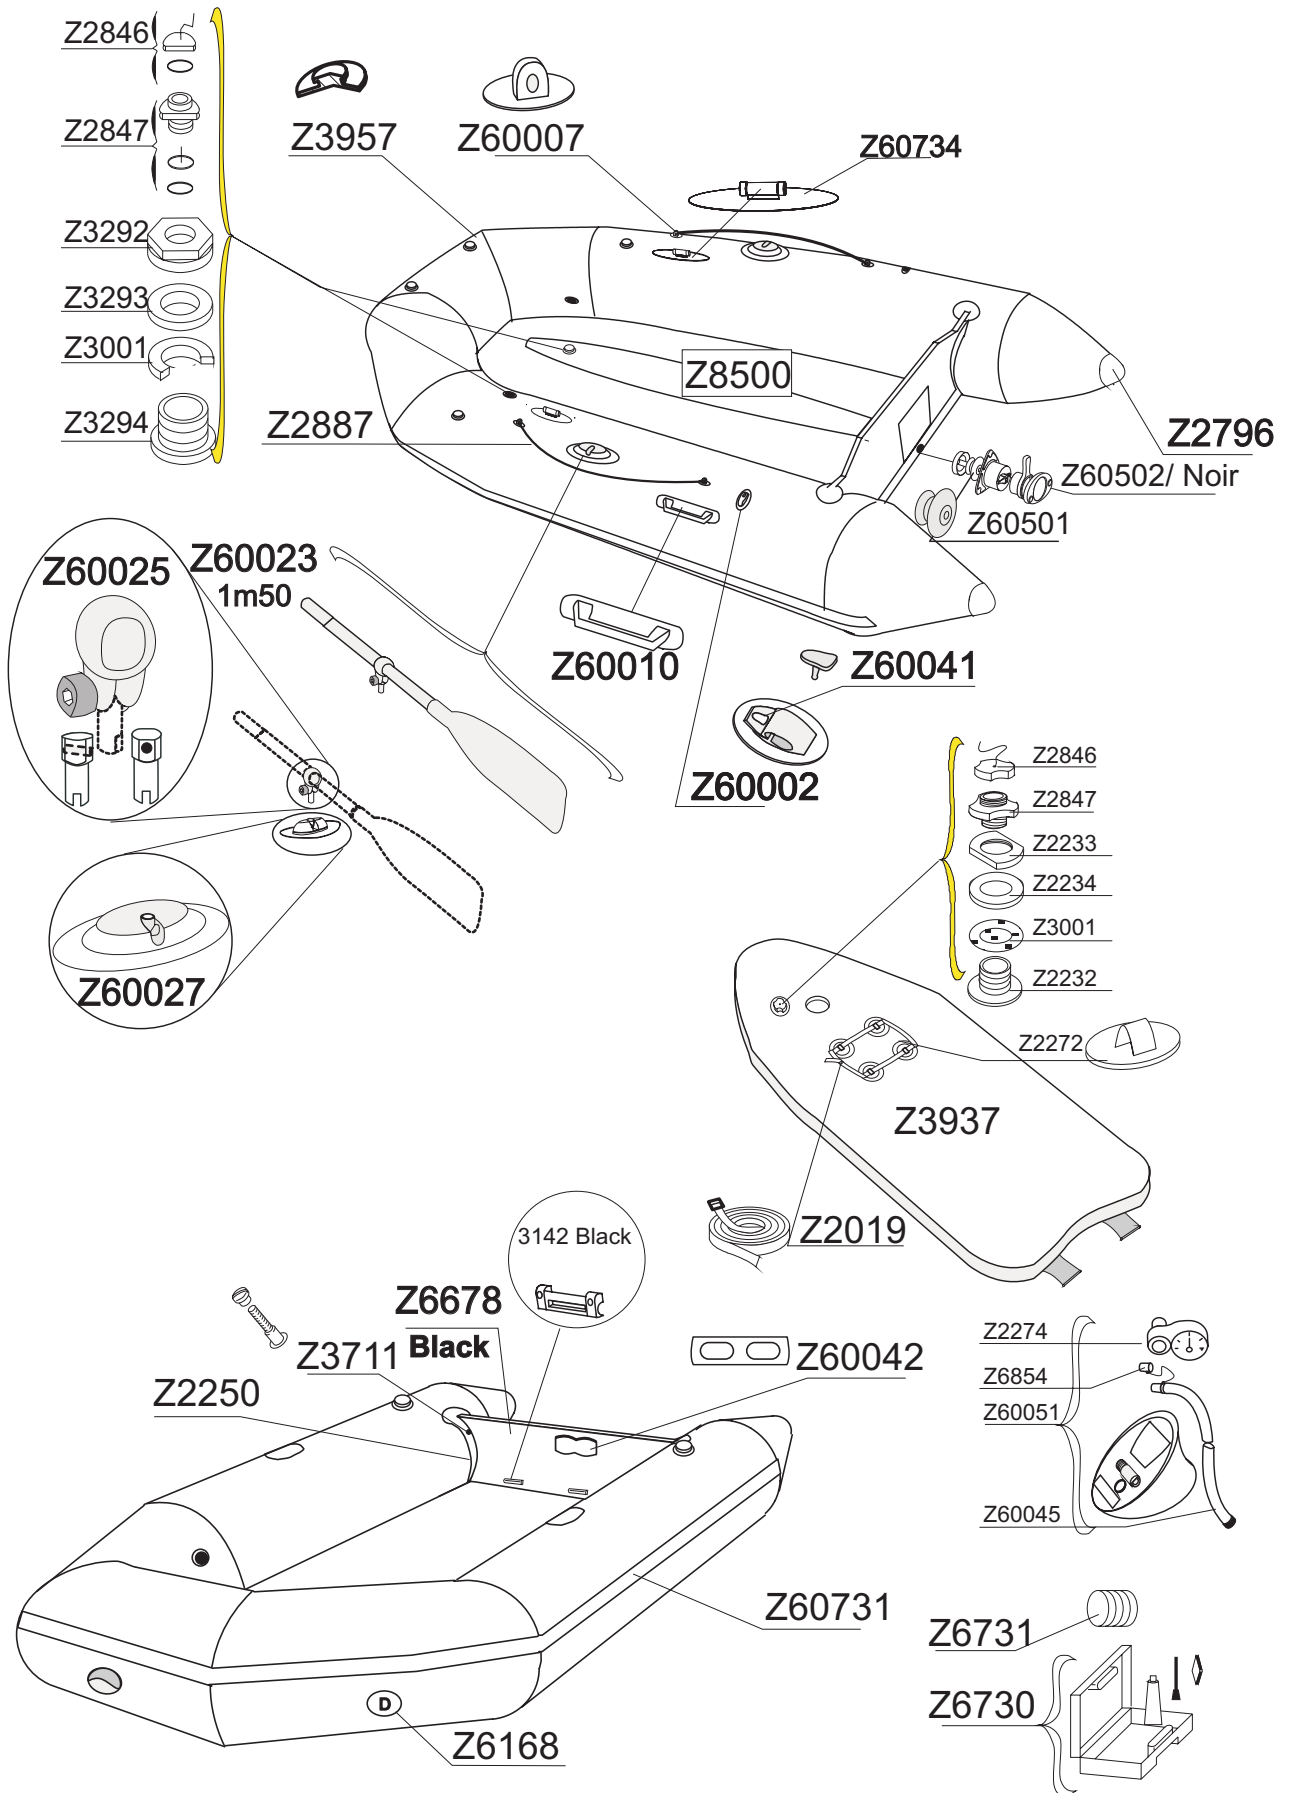

# ZOOM 260 AERO

# SERIE Z15003

GDB/08.05

Tissu pour réparation: Corps = Z7041 Gris clair  
 Fabric for repairs : Tube = Z7041 Light grey

Fond = Z7177 Noir  
 Bottom = Z7177 Black