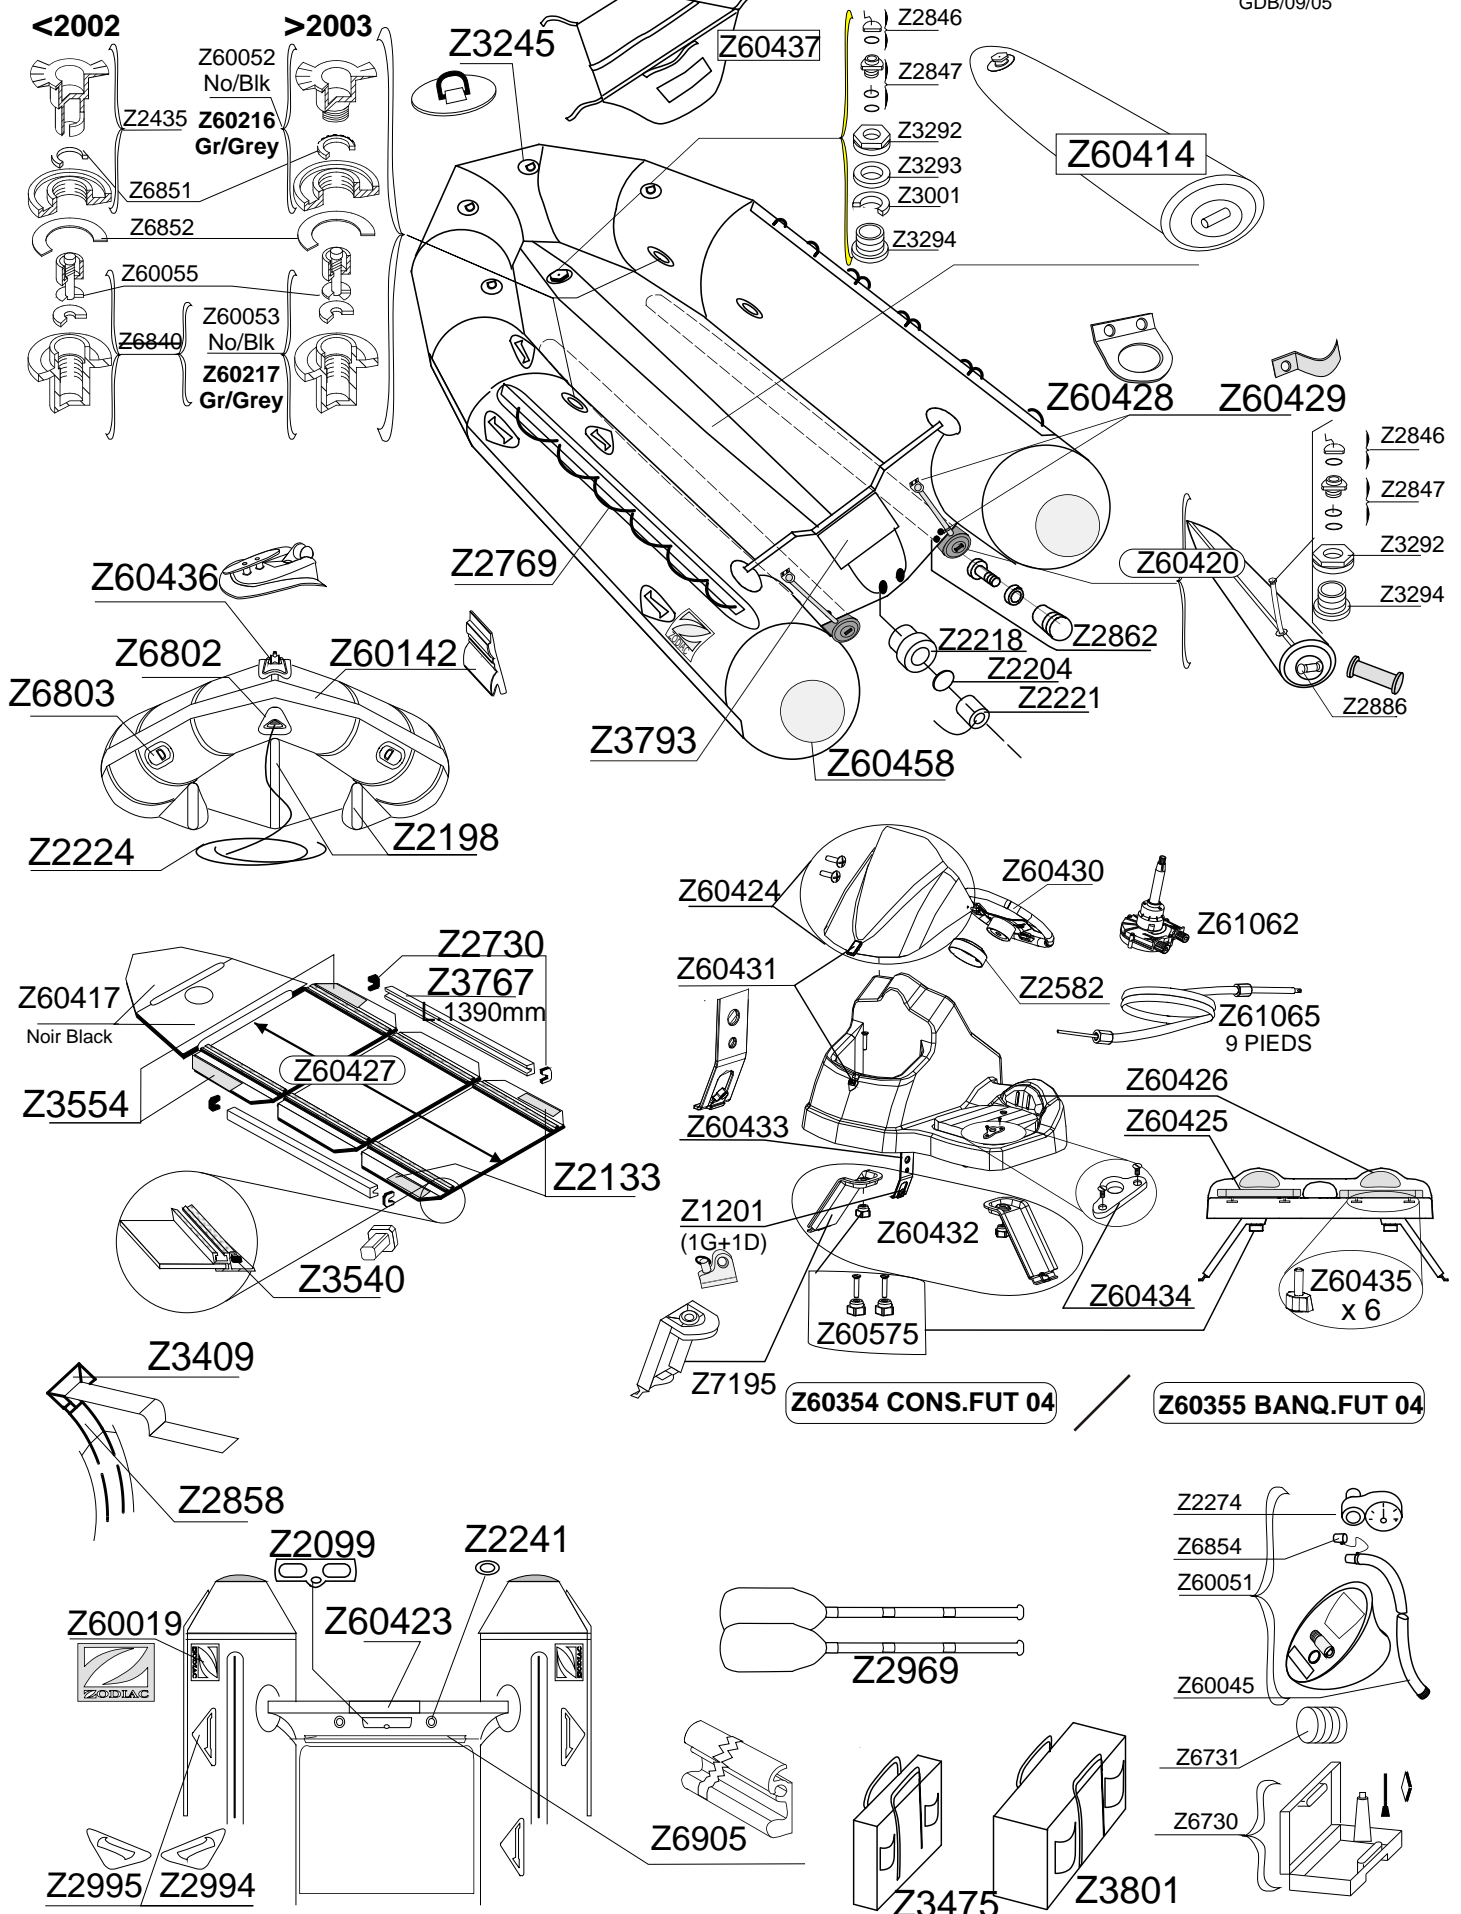

MK 3 FUTURA ST

SERIE Z12213

GDB/09/05

Tissu pour réparation: Corps = Z7131 Rouge
 Fabric for repairs : Tube = Z7131 Red

Fond = Z7177 Noir
 Bottom = Z7177 Black