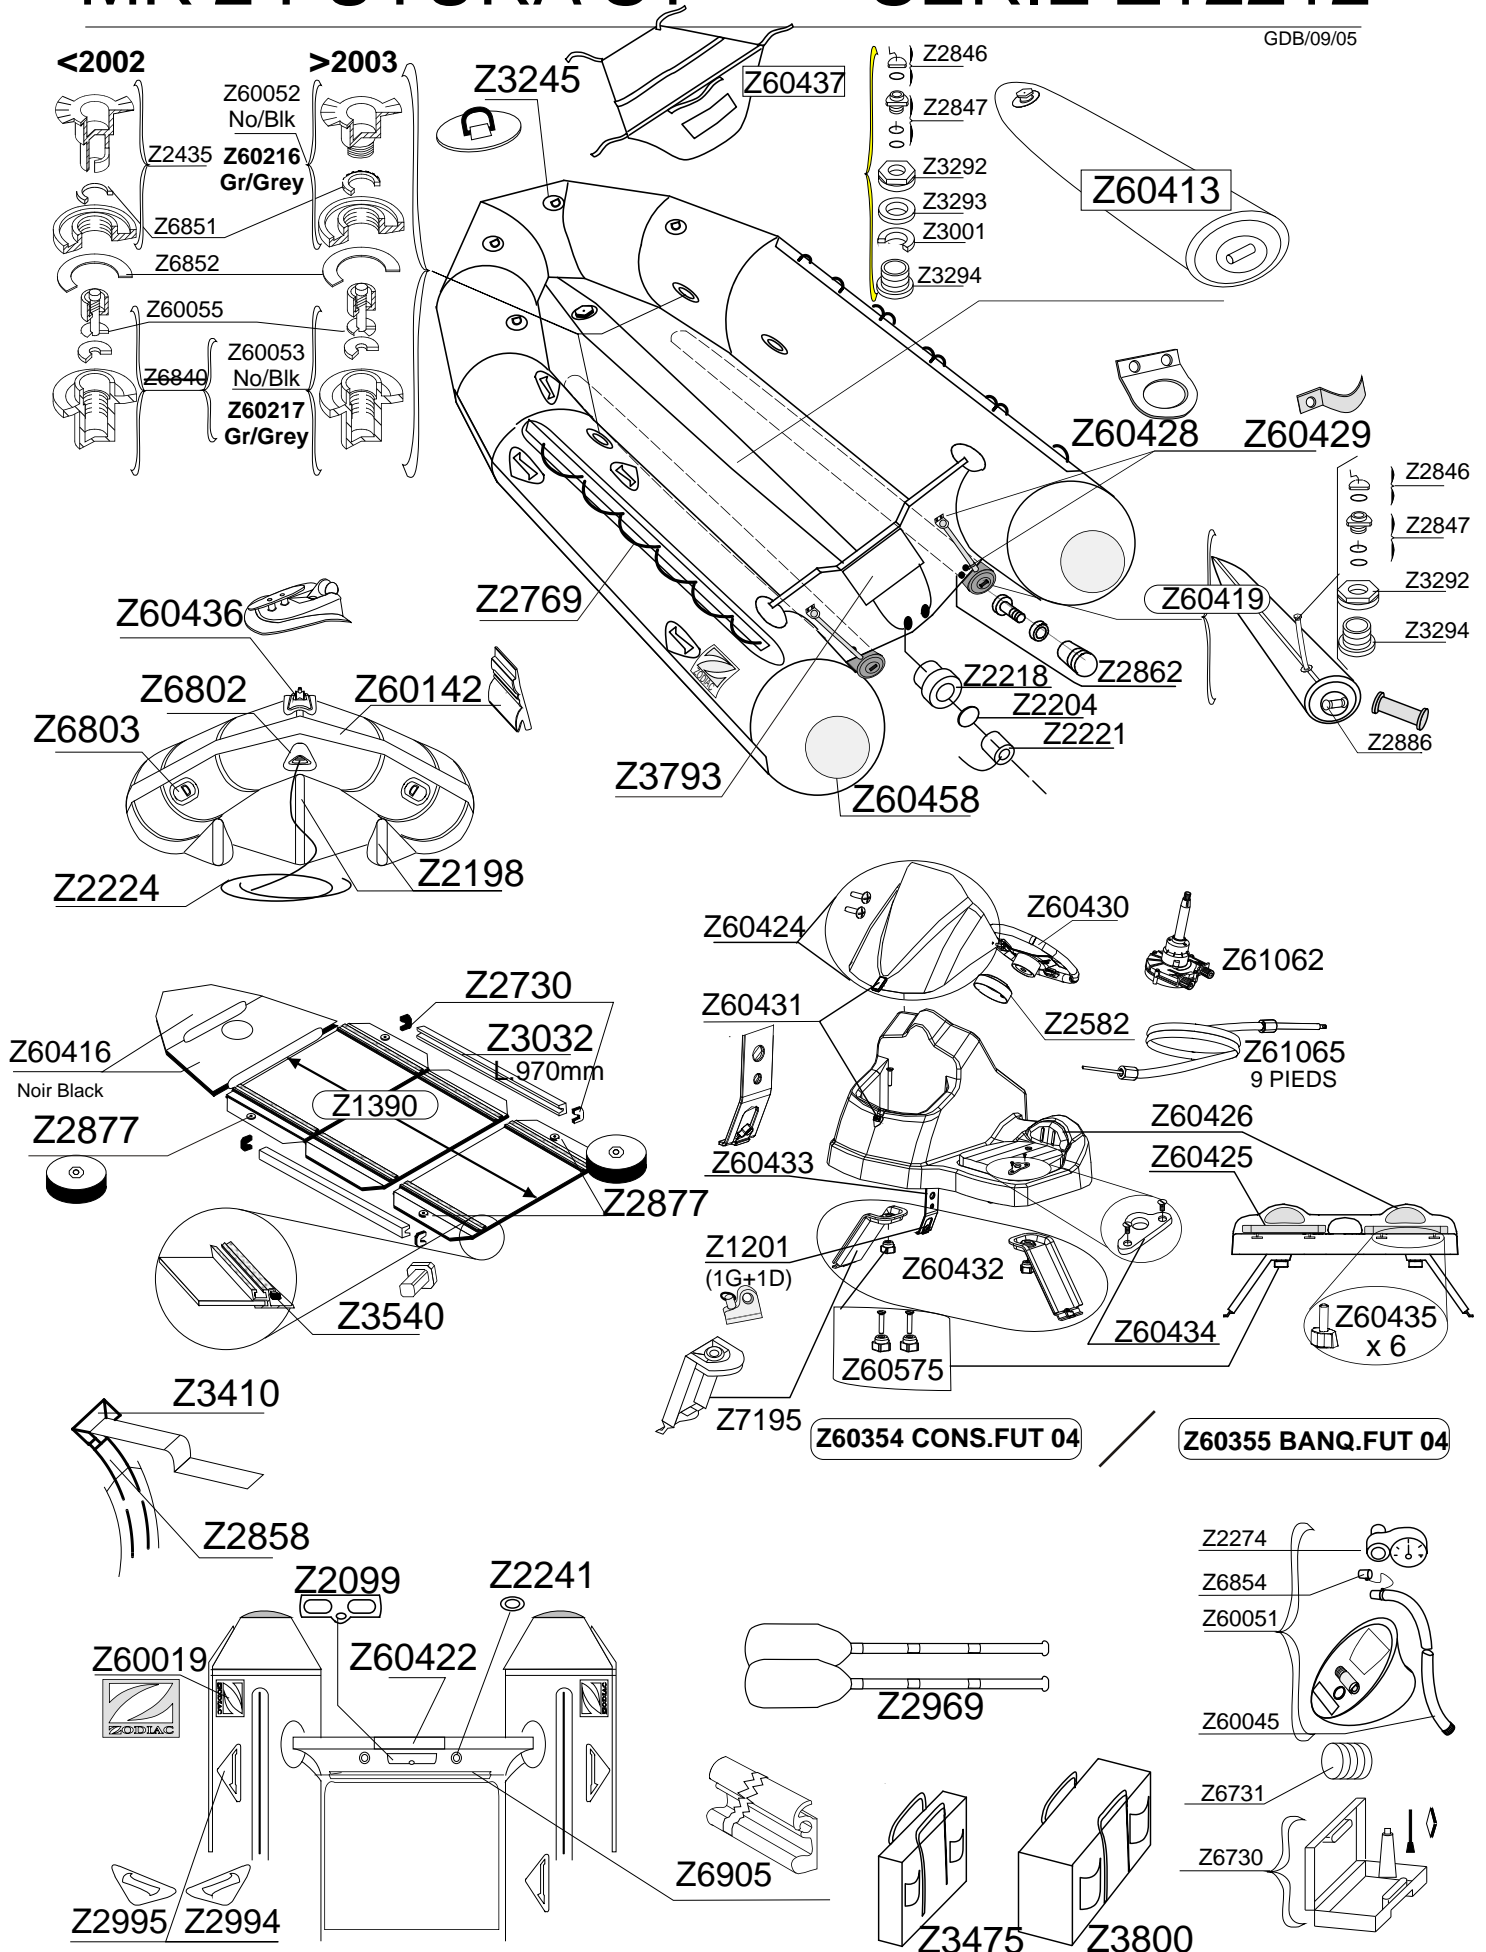

MK 2 FUTURA ST

SERIE Z12212

GDB/09/05

Tissu pour réparation: Corps = Z7131 Rouge
 Fabric for repairs : Tube = Z7131 Red

Fond = Z7177 Noir
 Bottom = Z7177 Black