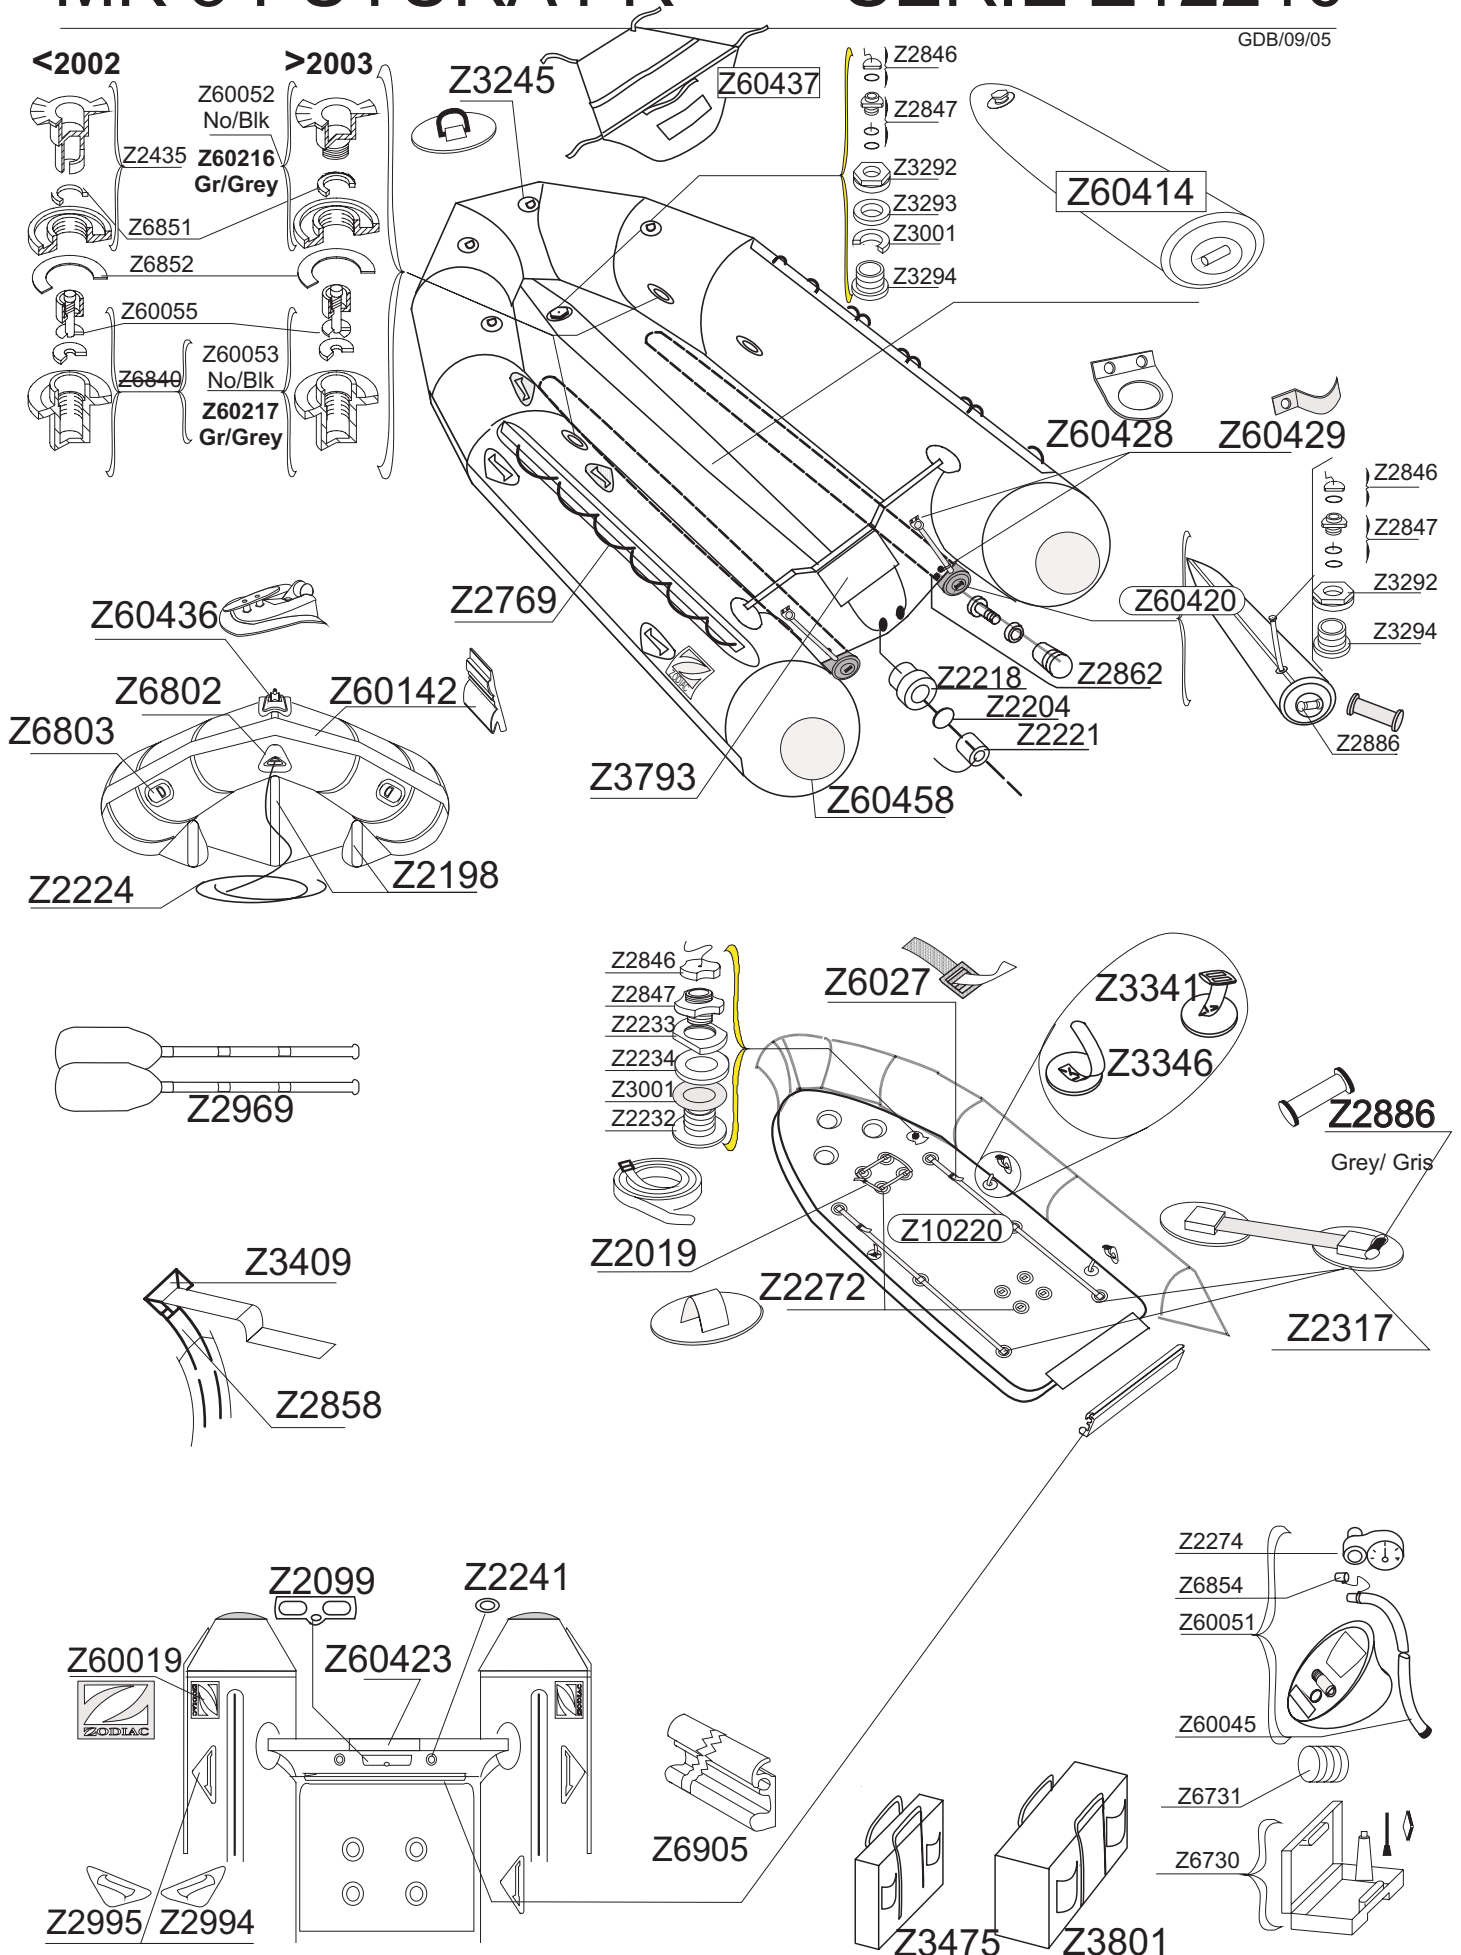

MK 3 FUTURA FR

SERIE Z12210

GDB/09/05

Tissu pour réparation: Corps = Z7131 Rouge
 Fabric for repairs : Tube = Z7131 Red

Fond = Z7177 Noir
 Bottom = Z7177 Black