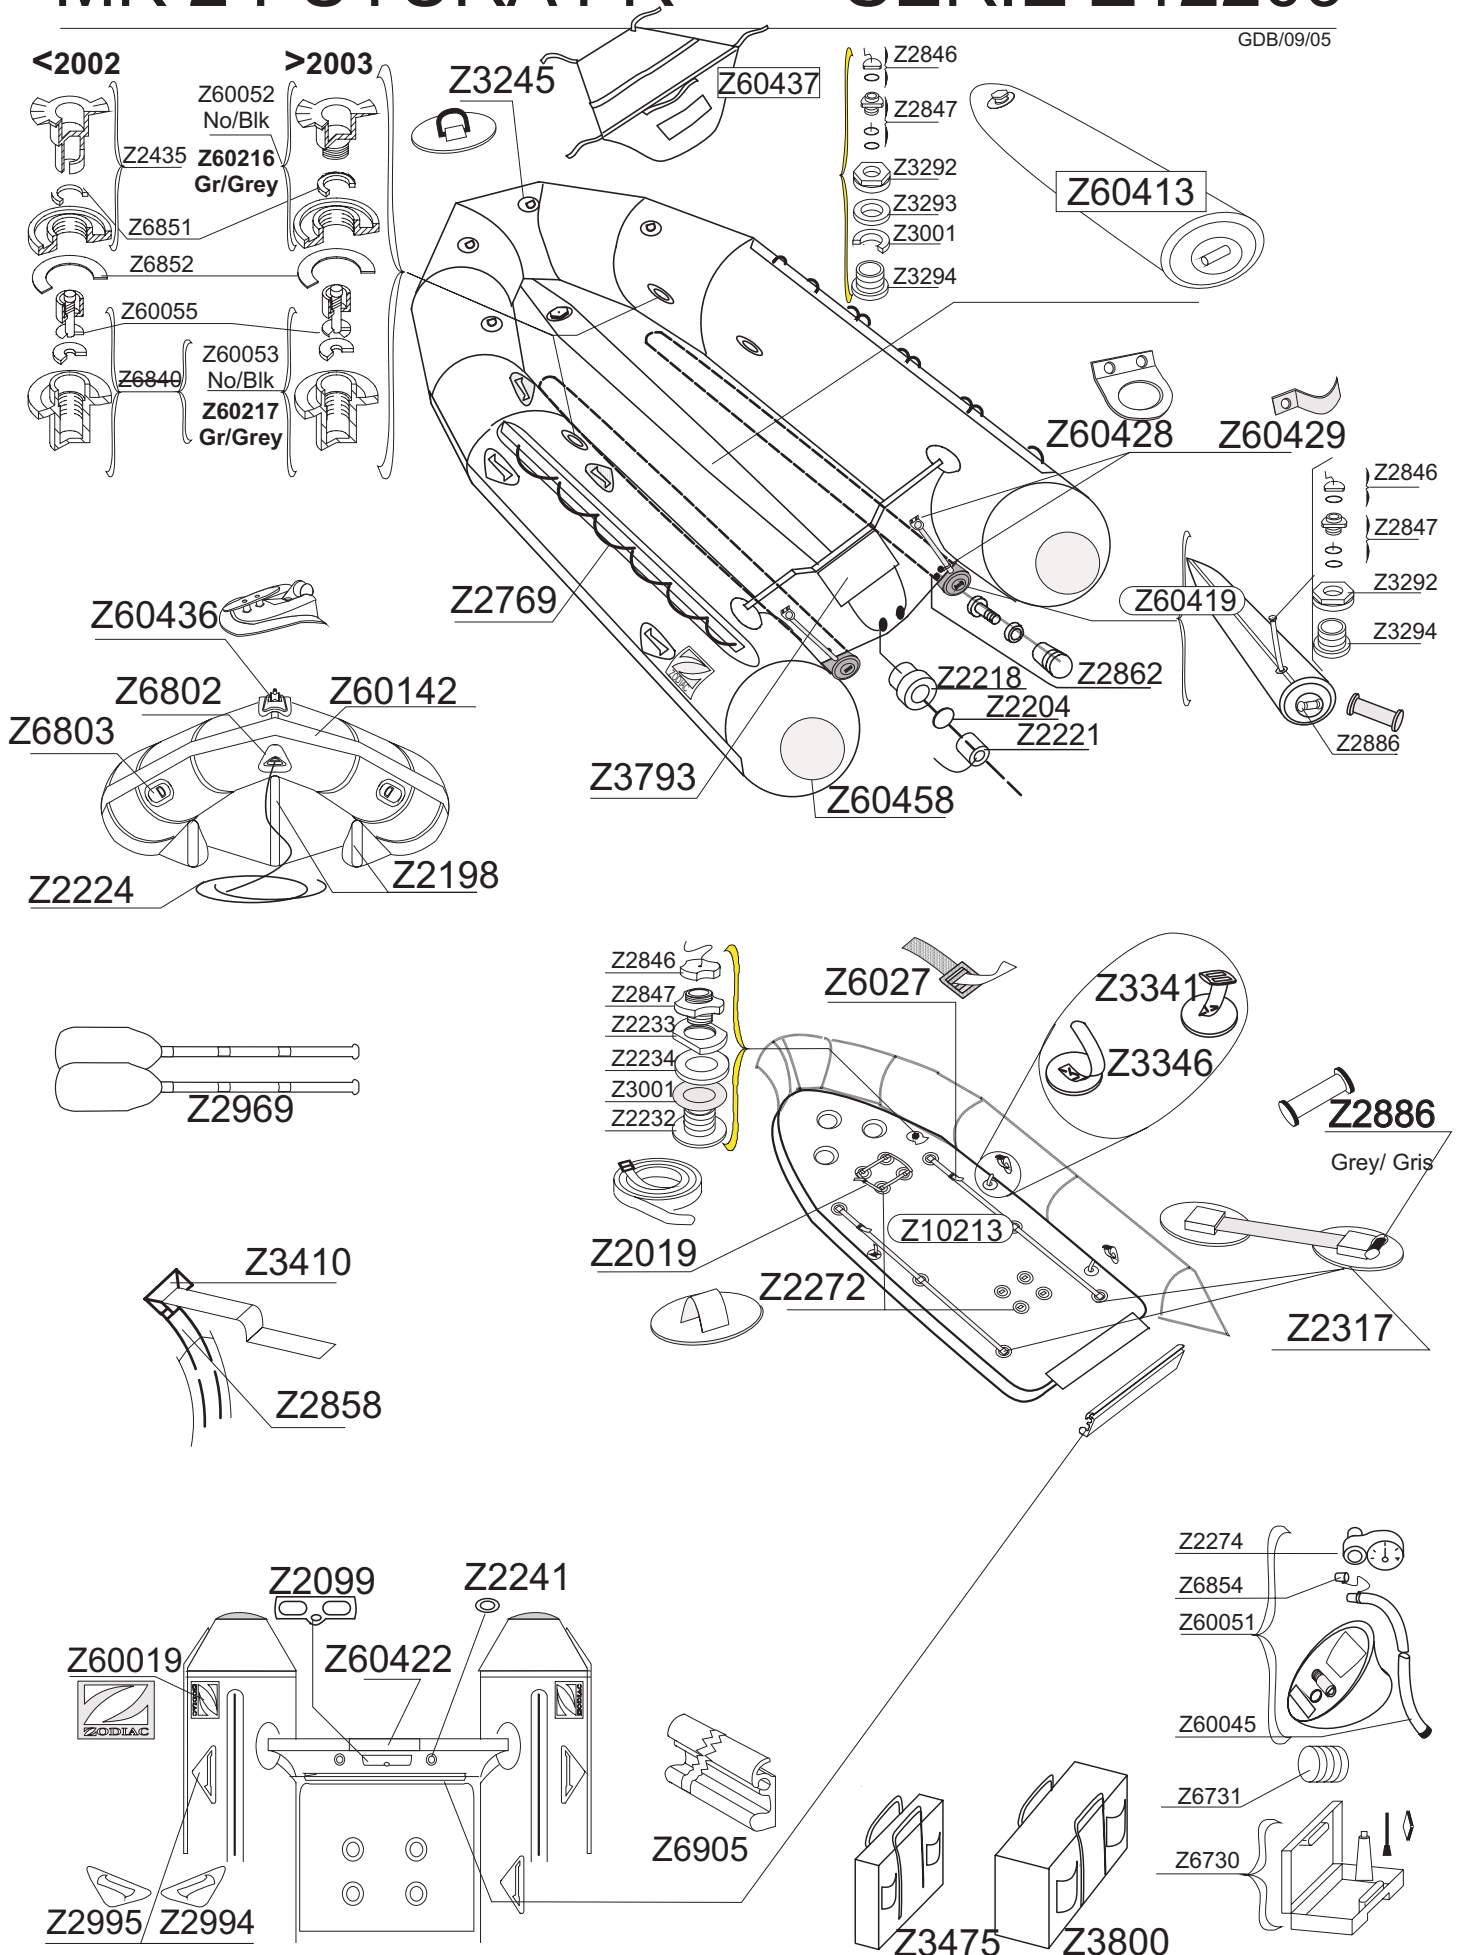

MK 2 FUTURA FR

SERIE Z12209

GDB/09/05

Tissu pour réparation: Corps = Z7131 Rouge
 Fabric for repairs : Tube = Z7131 Red

Fond = Z7177 Noir
 Bottom = Z7177 Black