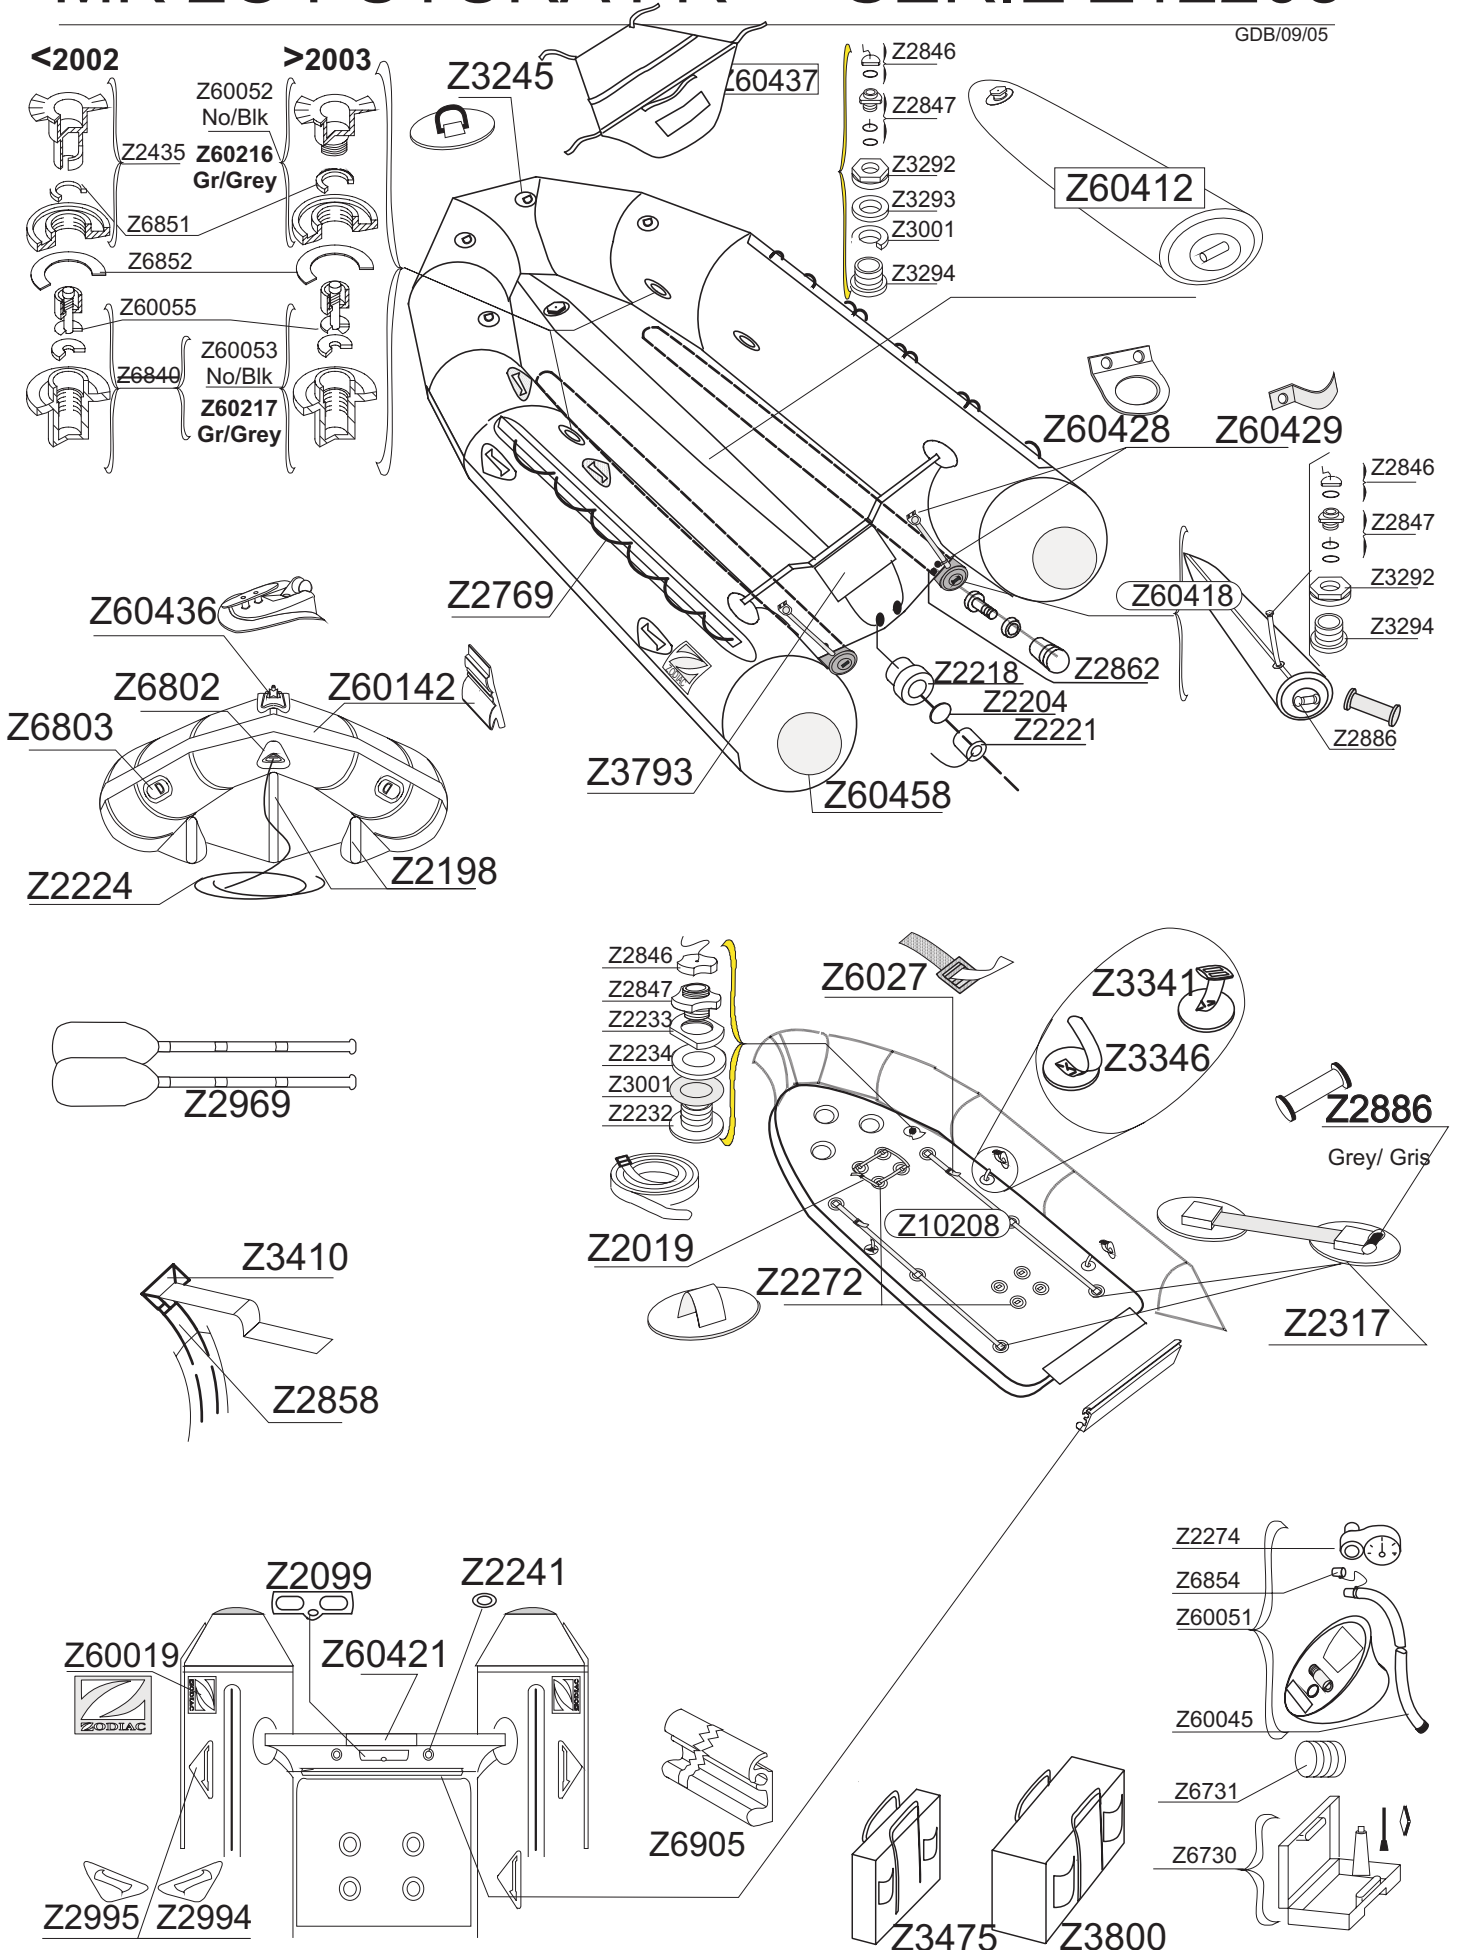

# MK 2C FUTURA FR

# SERIE Z12208

GDB/09/05

Tissu pour réparation: Corps = Z7131 Rouge  
 Fabric for repairs : Tube = Z7131 Red

Fond = Z7177 Noir  
 Bottom = Z7177 Black