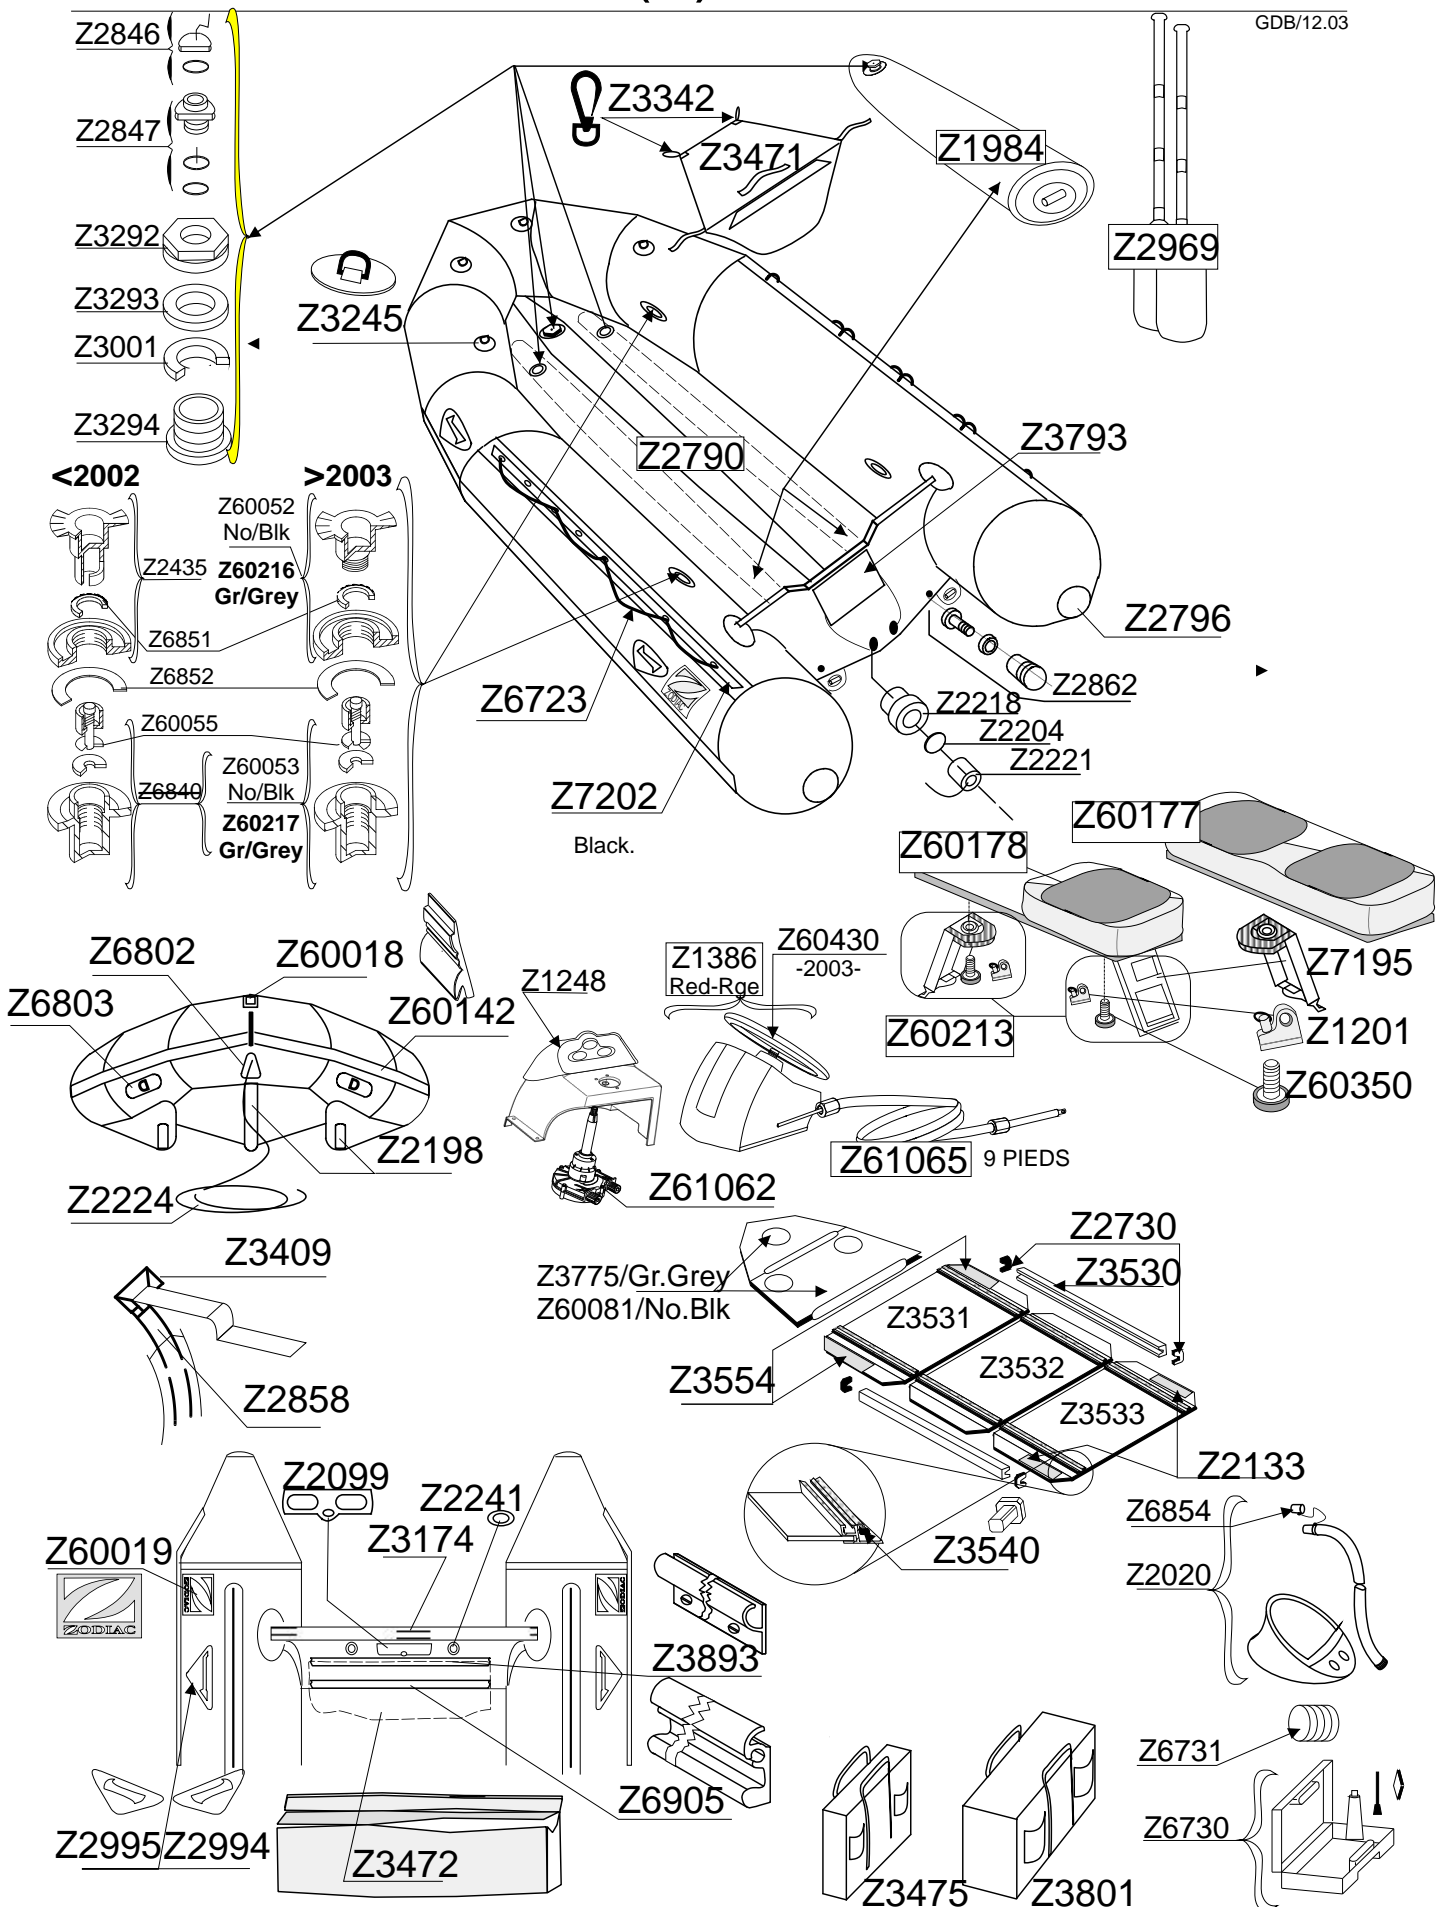

# MK 3 FUTURA S(L)

# SERIE Z12207

GDB/12.03

Tissu pour réparation: Corps = Z7131 Rouge  
 Fabric for repairs : Tube = Z7131 Red

Fond = Z7177 Noir  
 Bottom = Z7177 Black