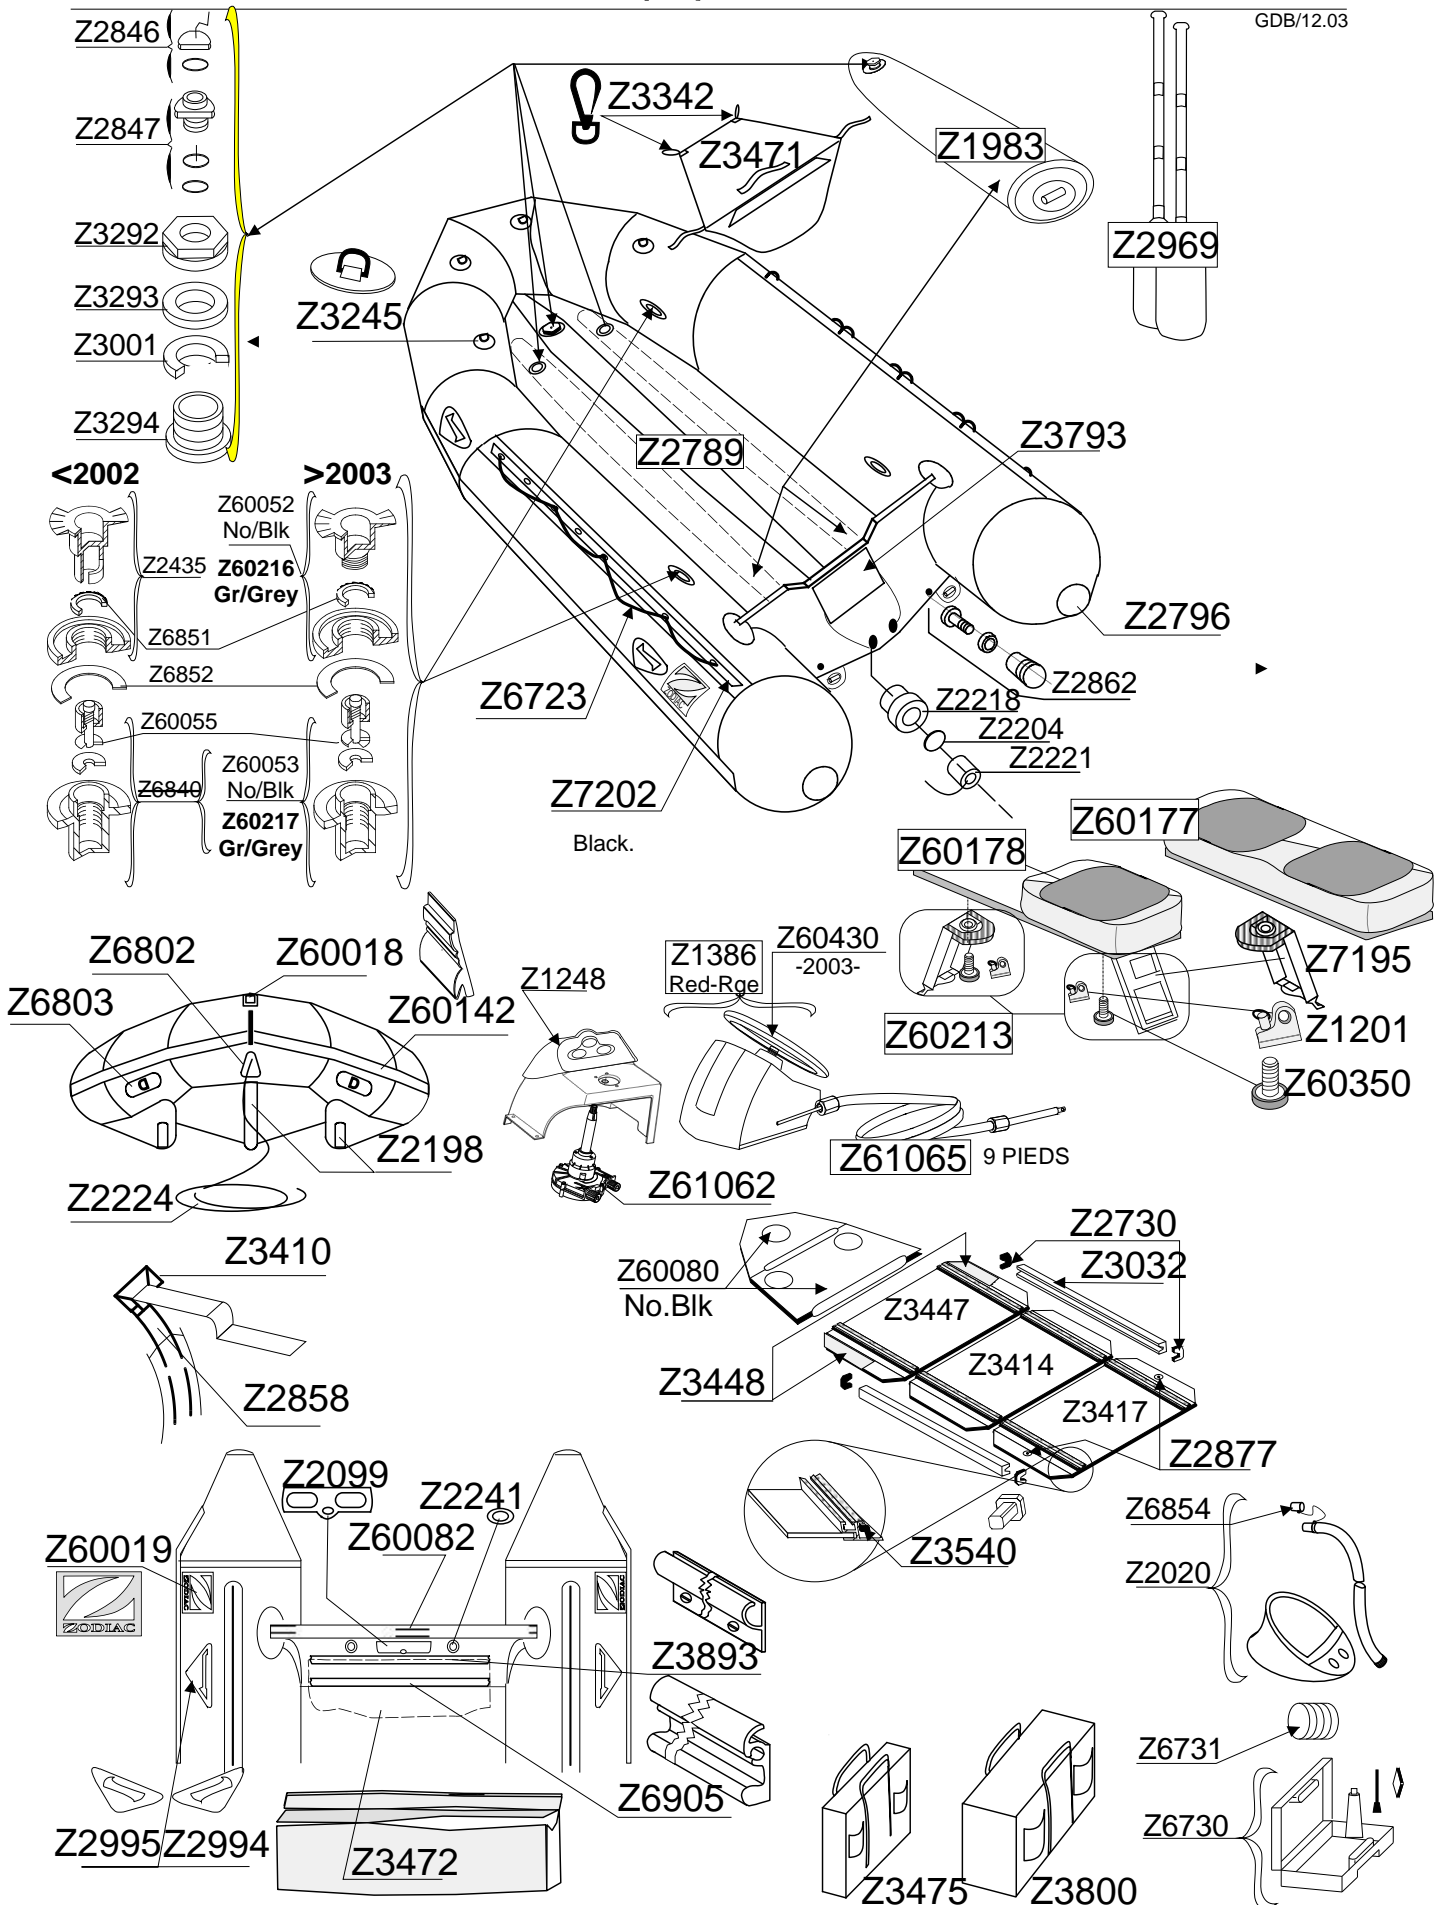

# MK 2 FUTURA S(L)

# SERIE Z12206

GDB/12.03

Tissu pour réparation: Corps = Z7131 Rouge  
 Fabric for repairs : Tube = Z7131 Red

Fond = Z7177 Noir  
 Bottom = Z7177 Black