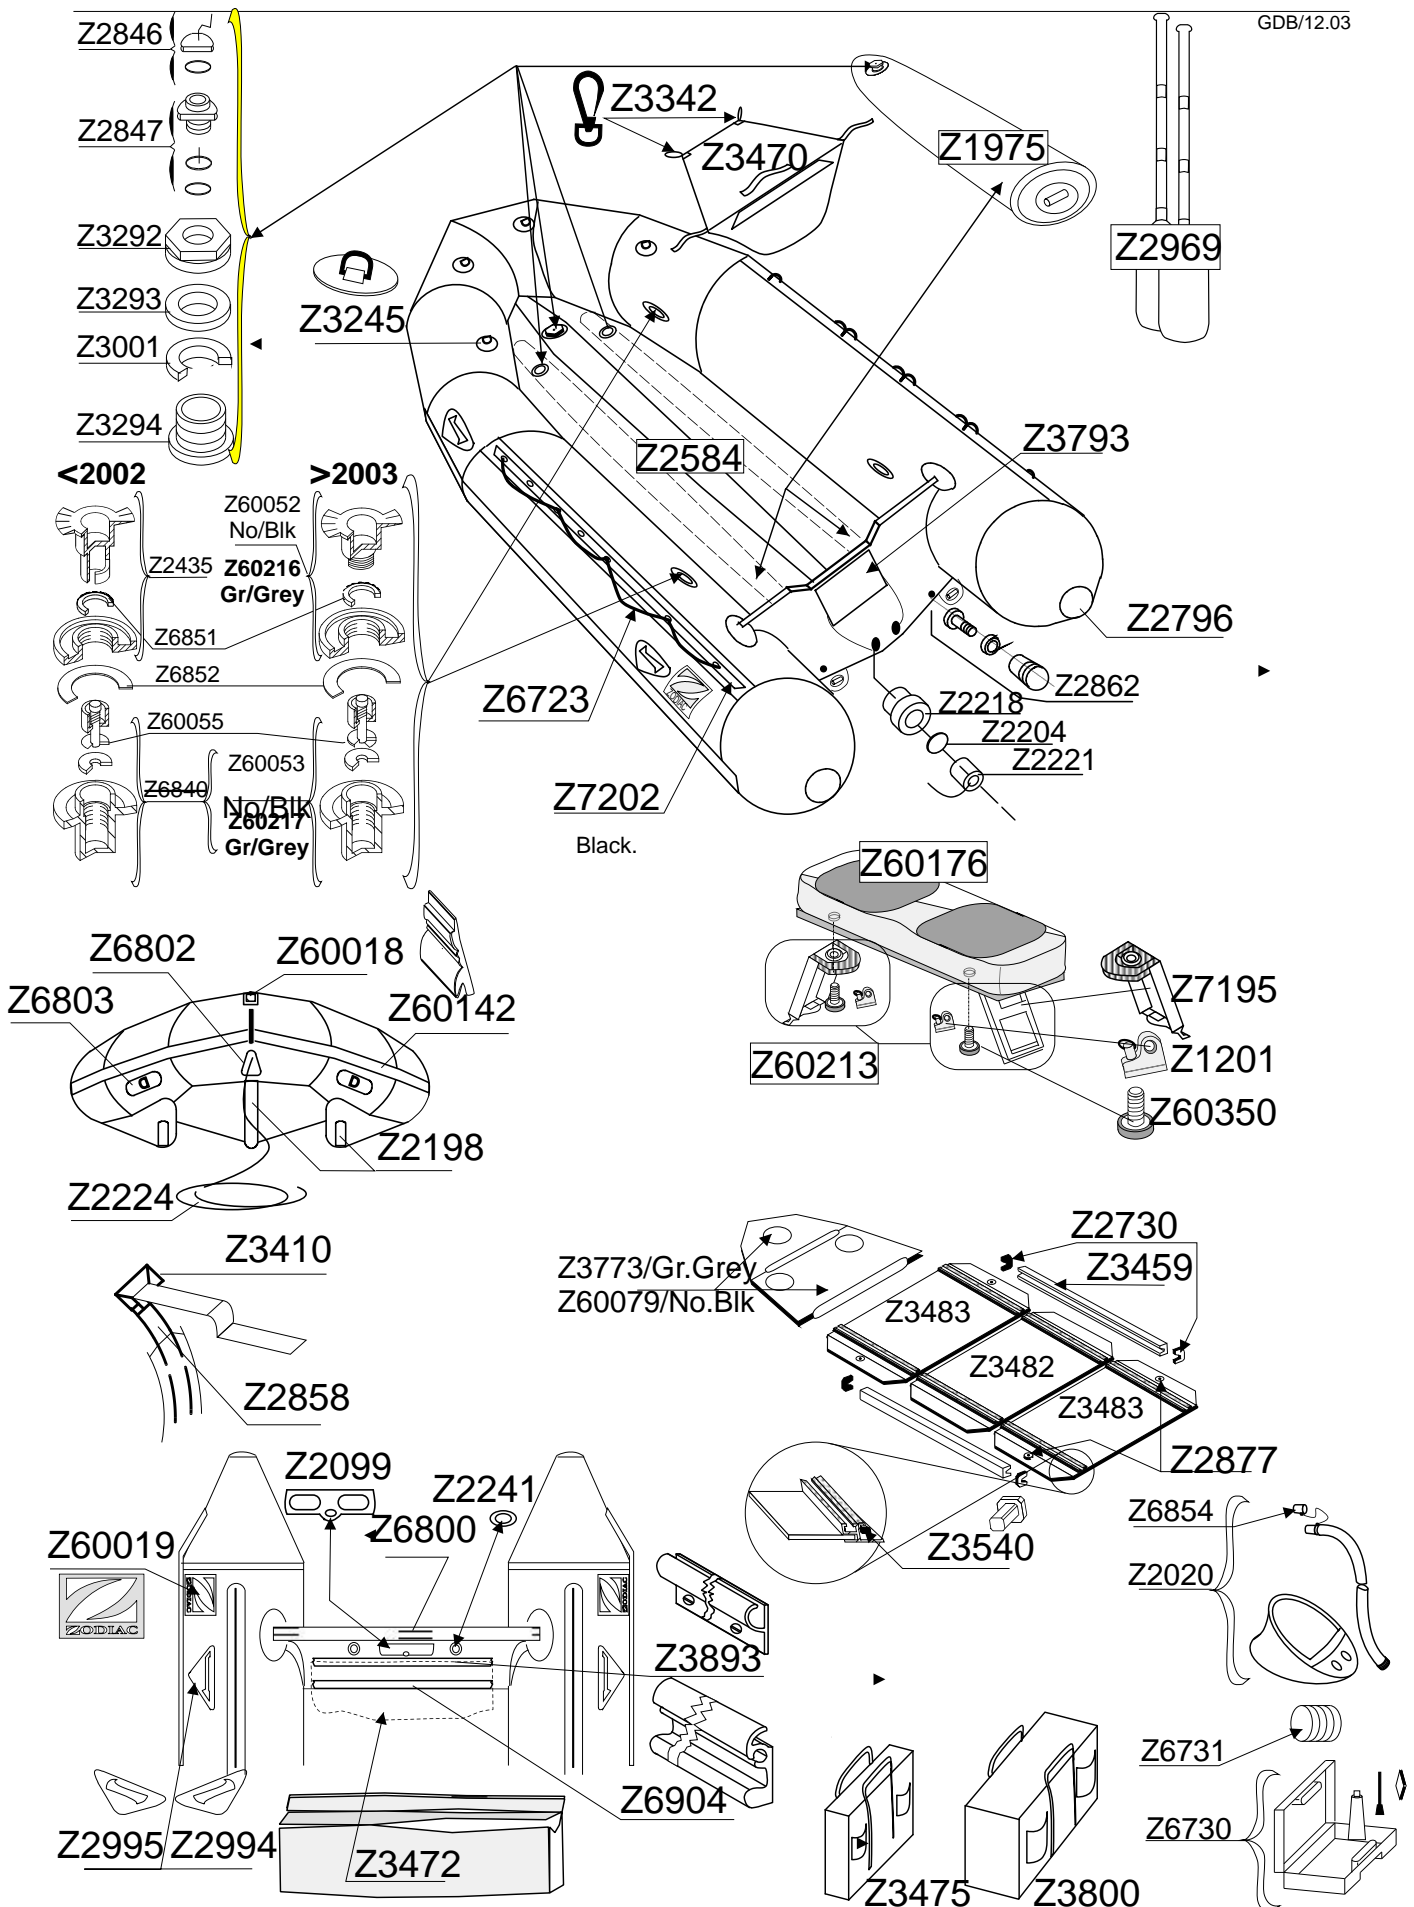

MK 1 FUTURA S

SERIE Z12204

GDB/12.03

Tissu pour réparation: Corps = Z7131 Rouge
 Fabric for repairs : Tube = Z7131 Red

Fond = Z7177 Noir
 Bottom = Z7177 Black