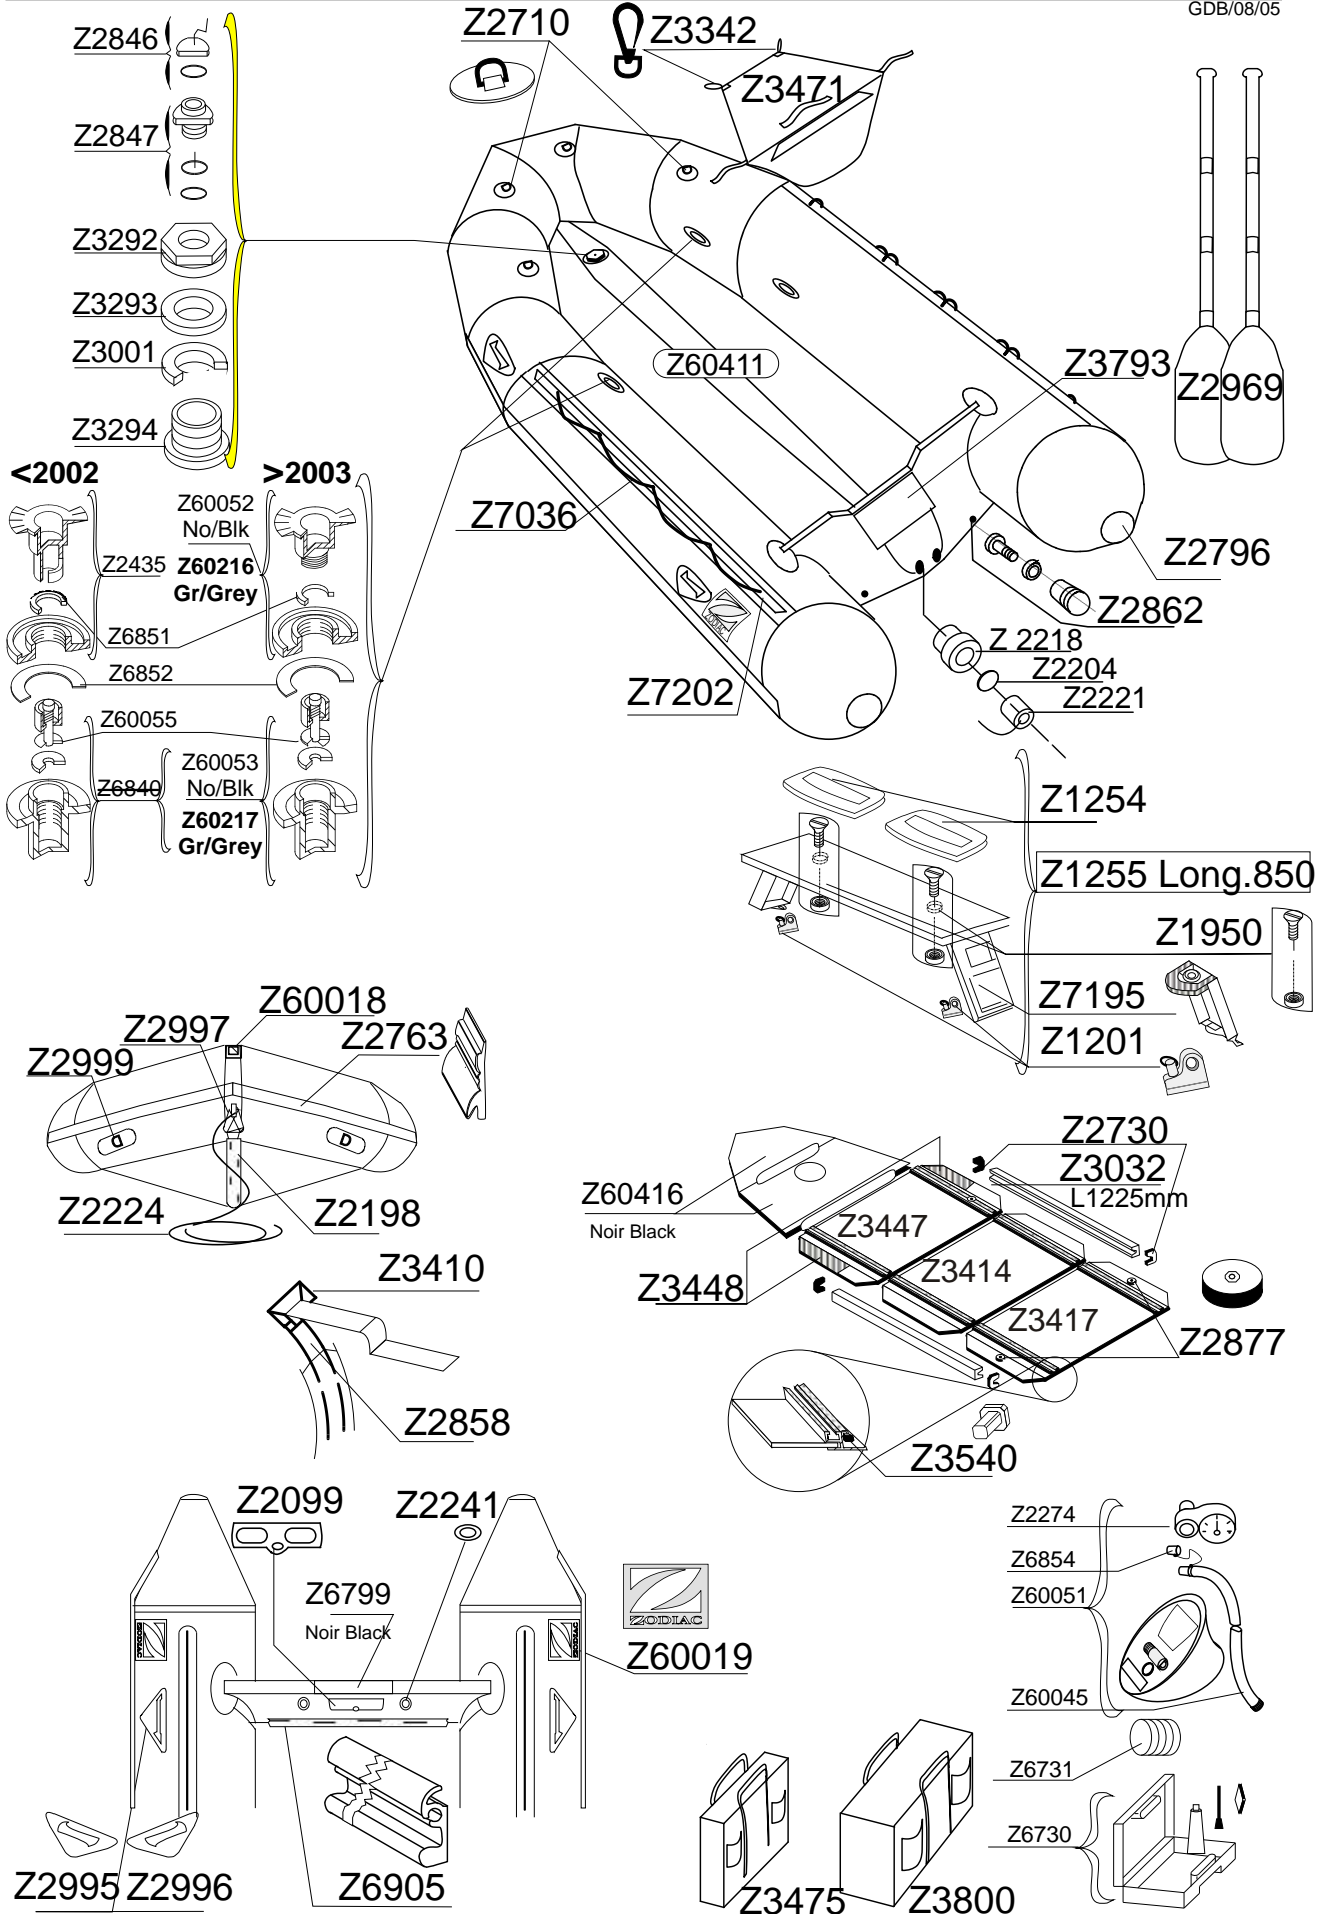

MK 2 CLASSIC HD

SERIE Z12111

GDB/08/05

Tissu pour réparation: Corps = Z7051 Gris Moyen
 Fabric for repairs : Tube = Z7051 Medium Grey

Fond = Z7132 Noir
 Bottom = Z7132 Black