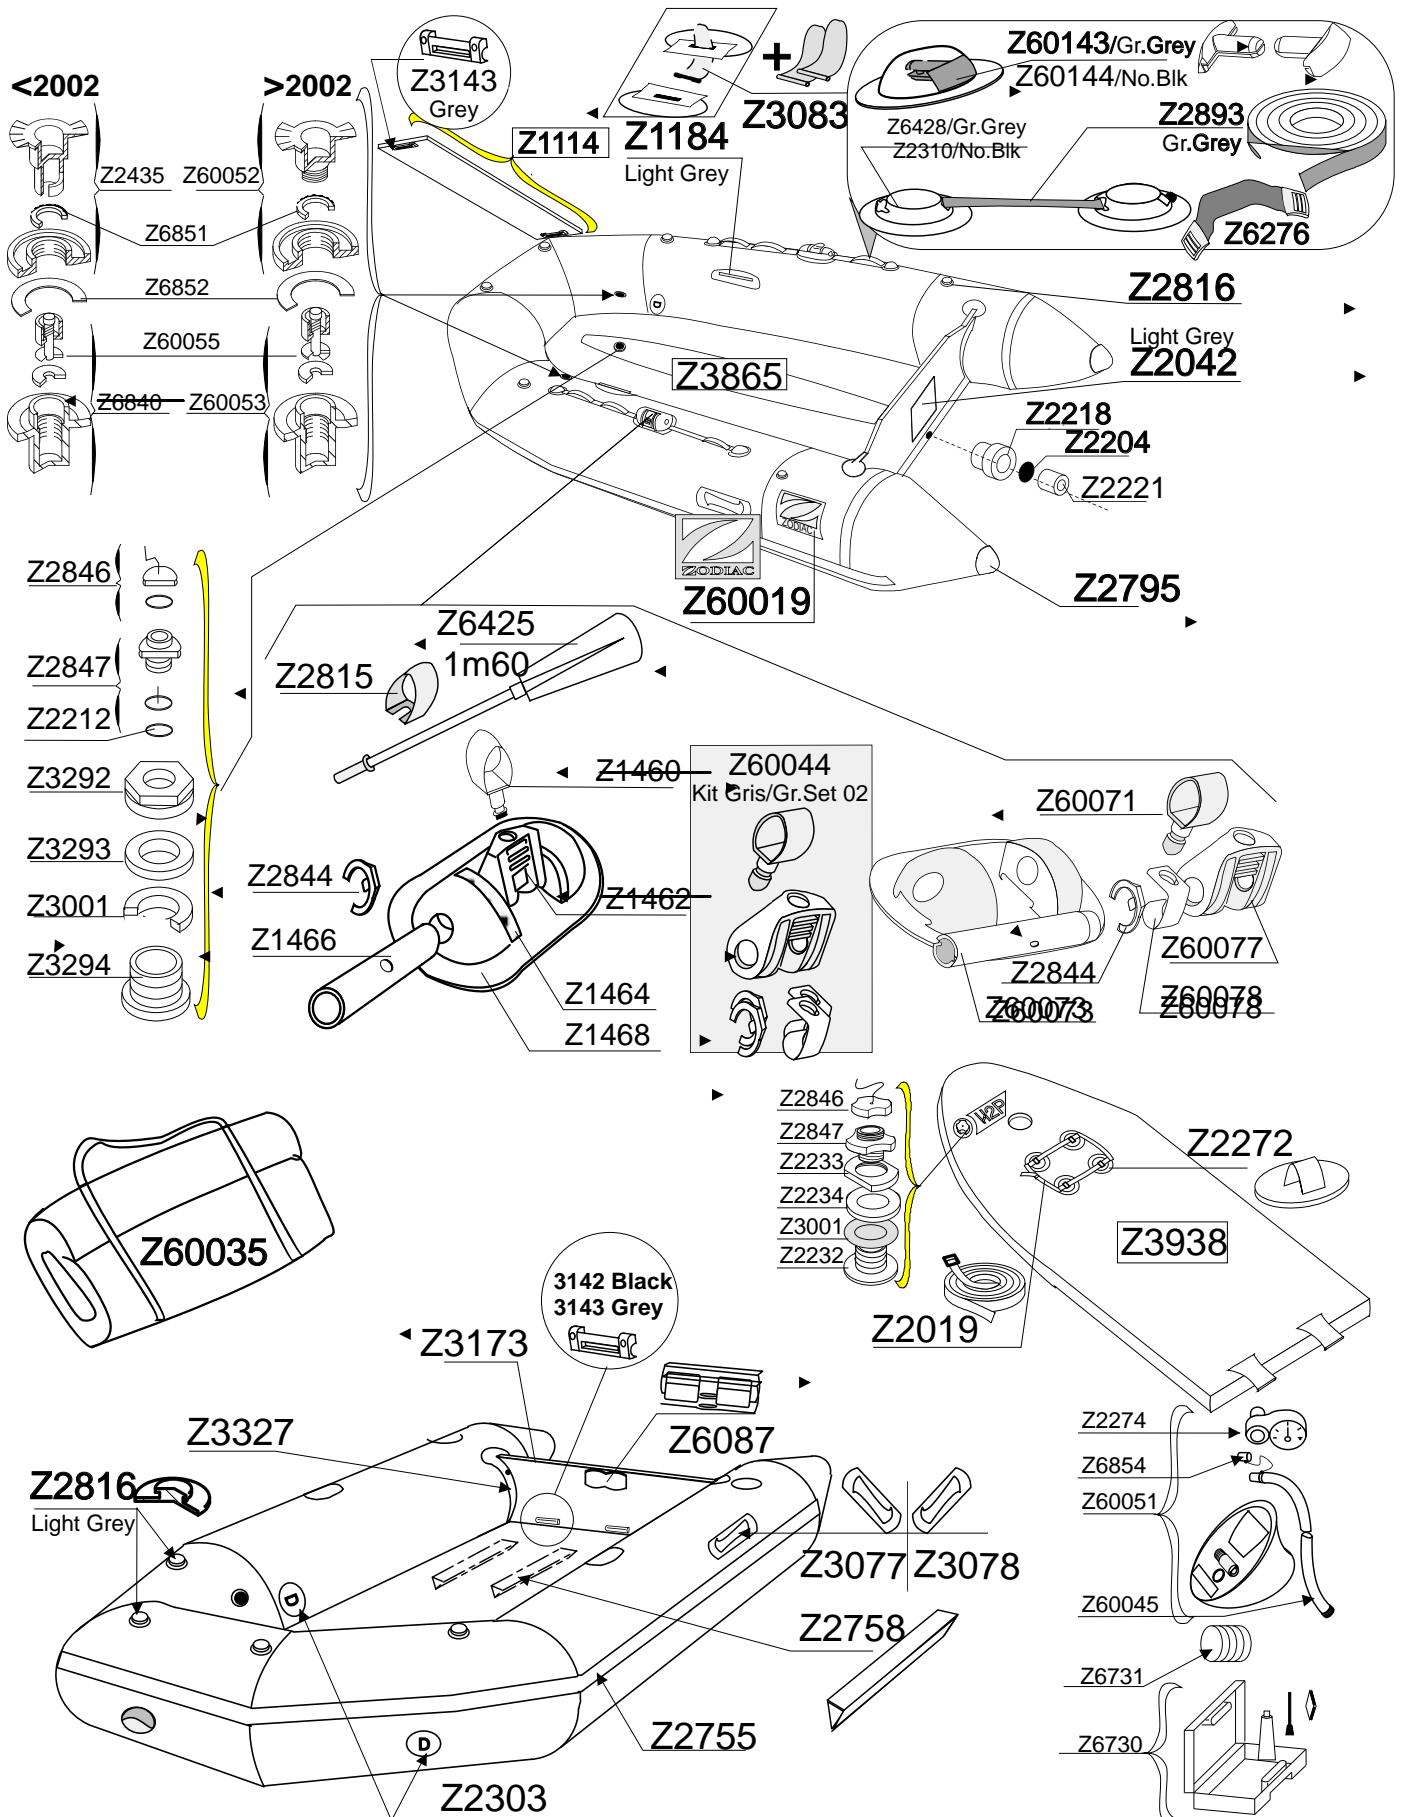

CADET FR 340

SERIE Z11404

GDB/12.02

Tissu pour réparation: Corps =7041 Gris clair/ 7051 Gris Moyen
 Fabric for repairs : Tube =7041 Light Grey/ 7051 Med.Grey

Fond = 7041 Gris clair
 Bottom = 7041Light Grey