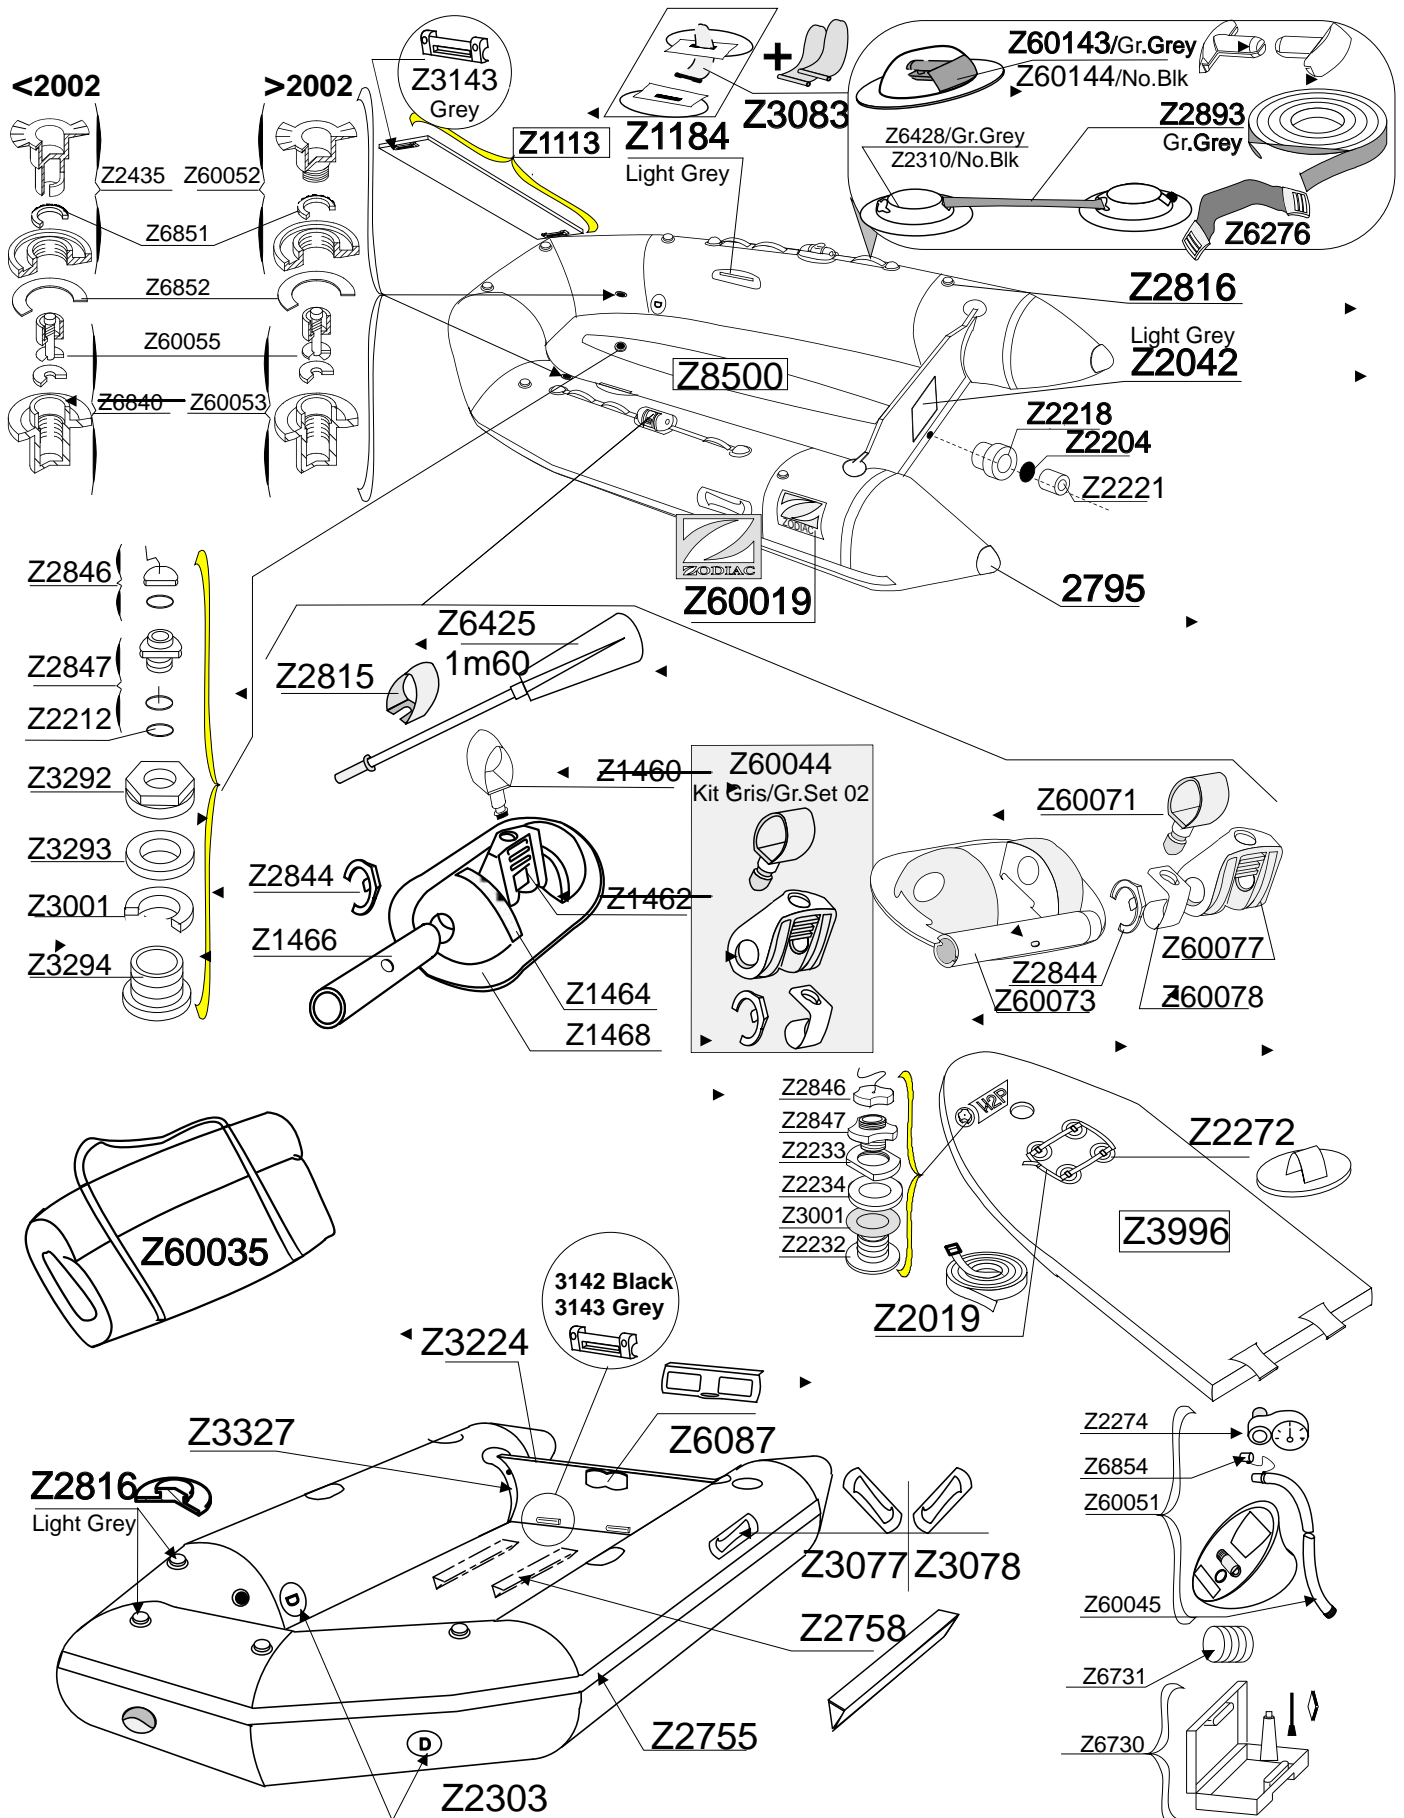

CADET FR 310

SERIE Z11403

GDB/12.02

Tissu pour réparation: Corps = 7041 Gris clair/ 7051 Gris Moyen
 Fabric for repairs : Tube = 7041 Light Grey/ 7051 Med.Grey

Fond = 7041 Gris clair
 Bottom = 7041 Light Grey