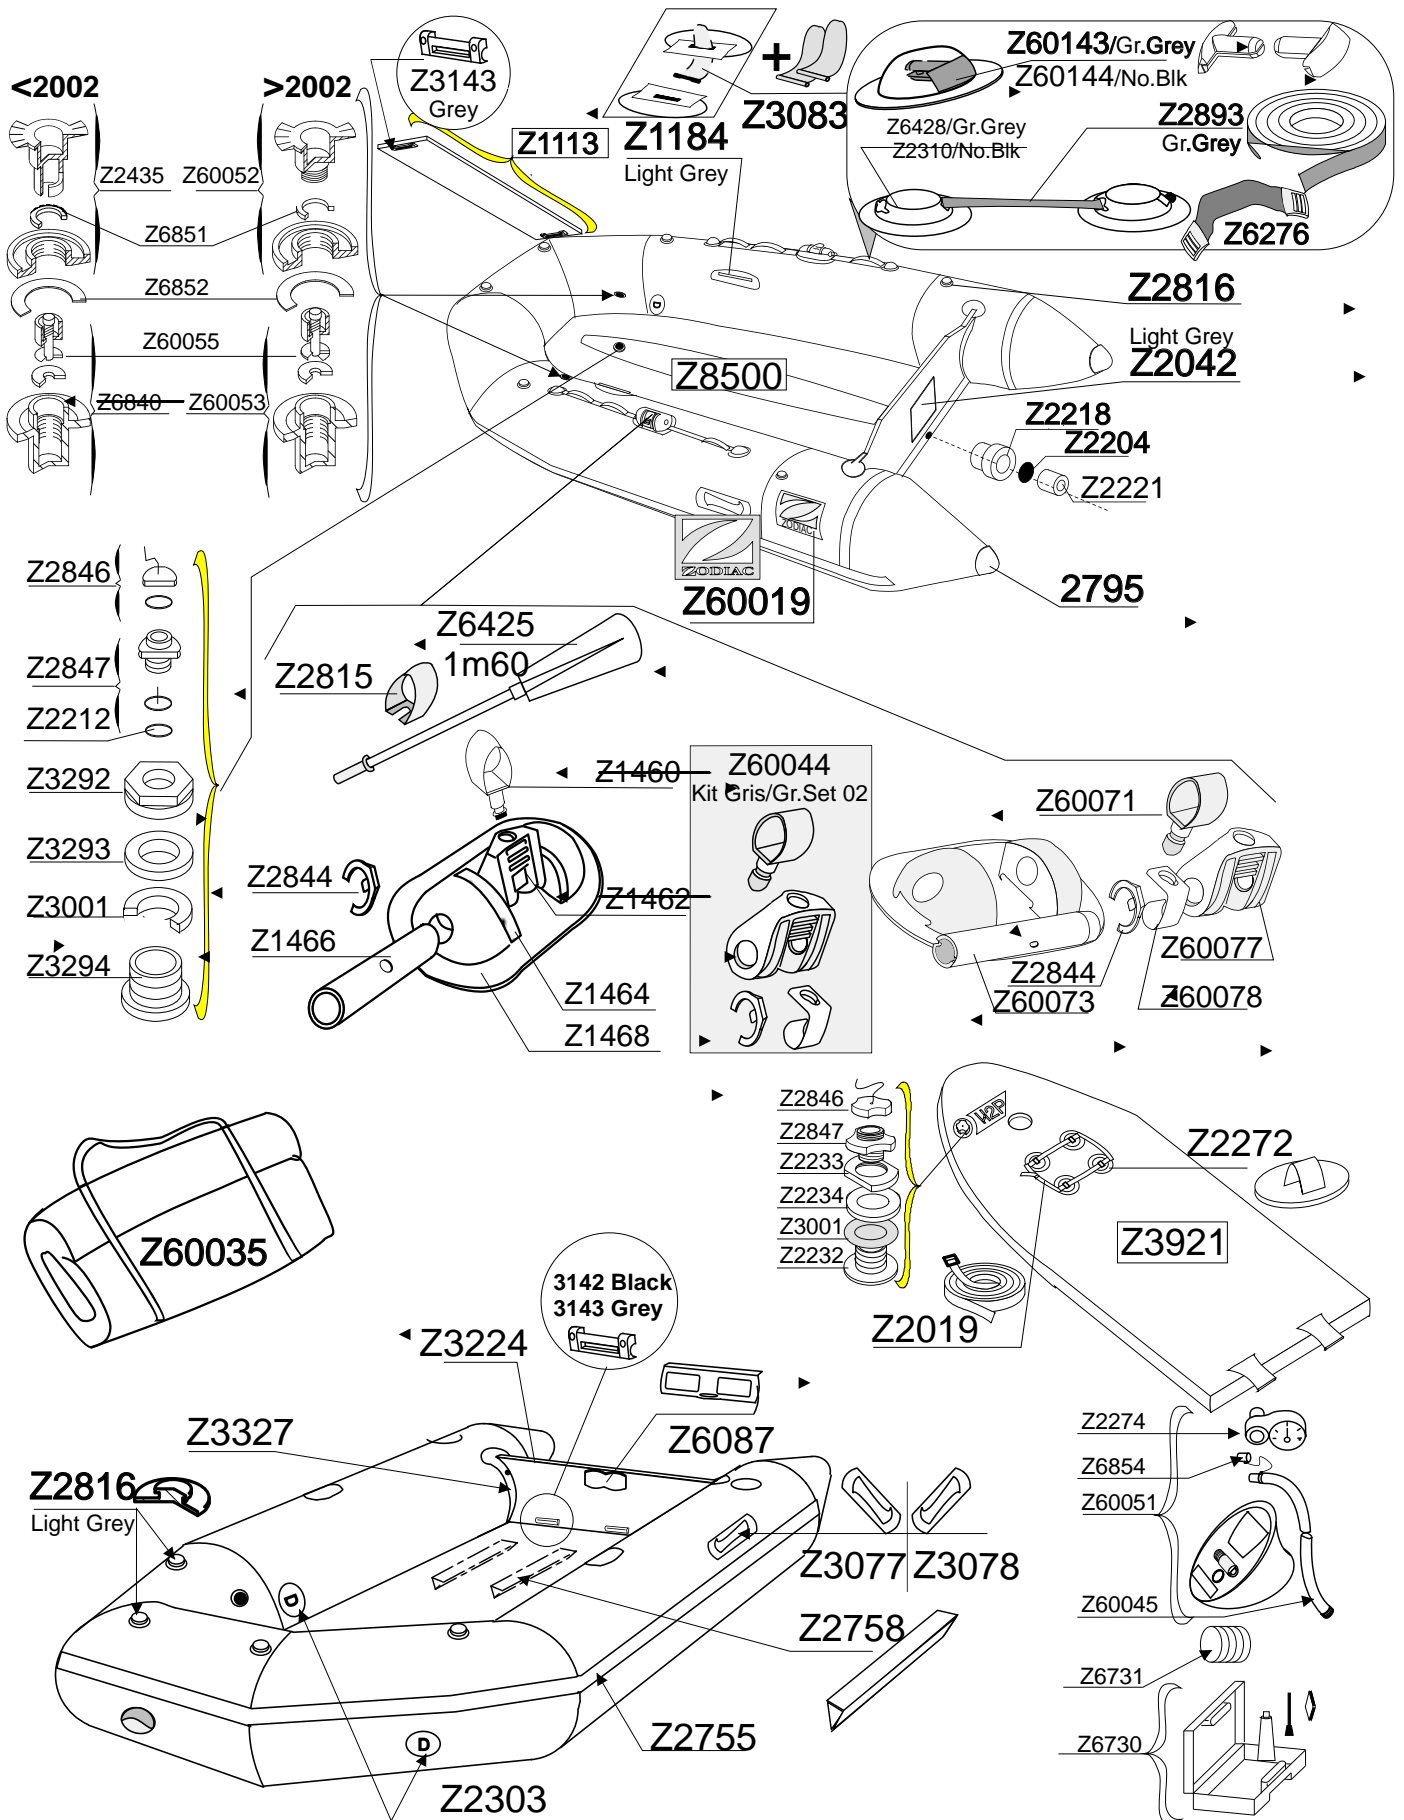

CADET FR 285

SERIE Z11402

GDB/12.02

Tissu pour réparation: Corps = 7041 Gris clair/ 7051 Gris Moyen
 Fabric for repairs : Tube = 7041 Light Grey/ 7051 Med.Grey

Fond = 7041 Gris clair
 Bottom = 7041 Light Grey