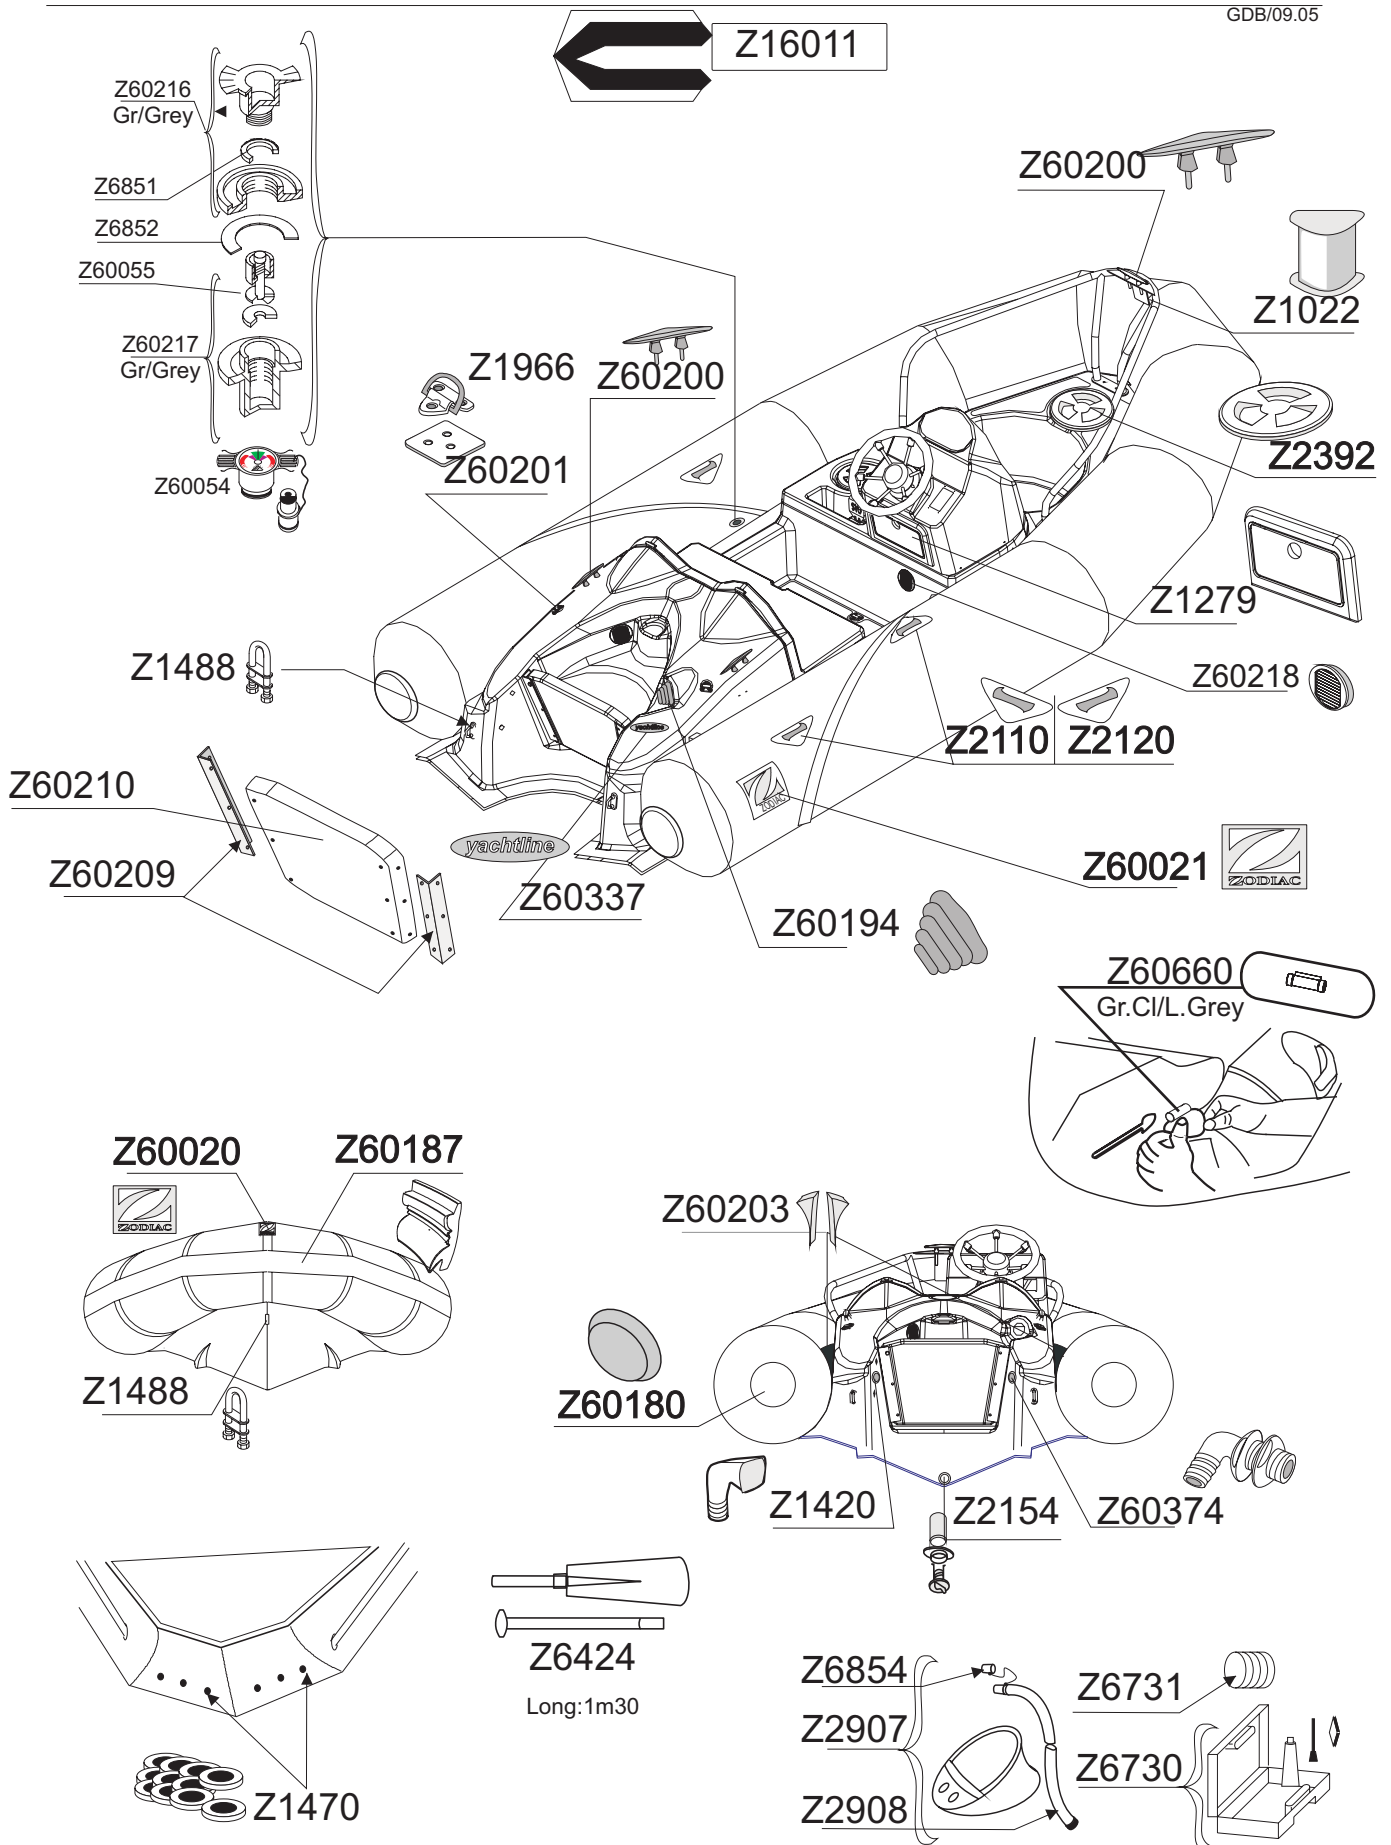

YL 340 DL BLANC (1/2) SERIE Z11338

GDB/09.05

Tissu pour réparation: Flotteur= Z7197 Blanc / Gris : Z2367
 Fabric for repairs : Tube = Z7197 White / Grey: Z2367

YL 340 DL BLANC (2/2) SERIE Z11338

GDB/09.05