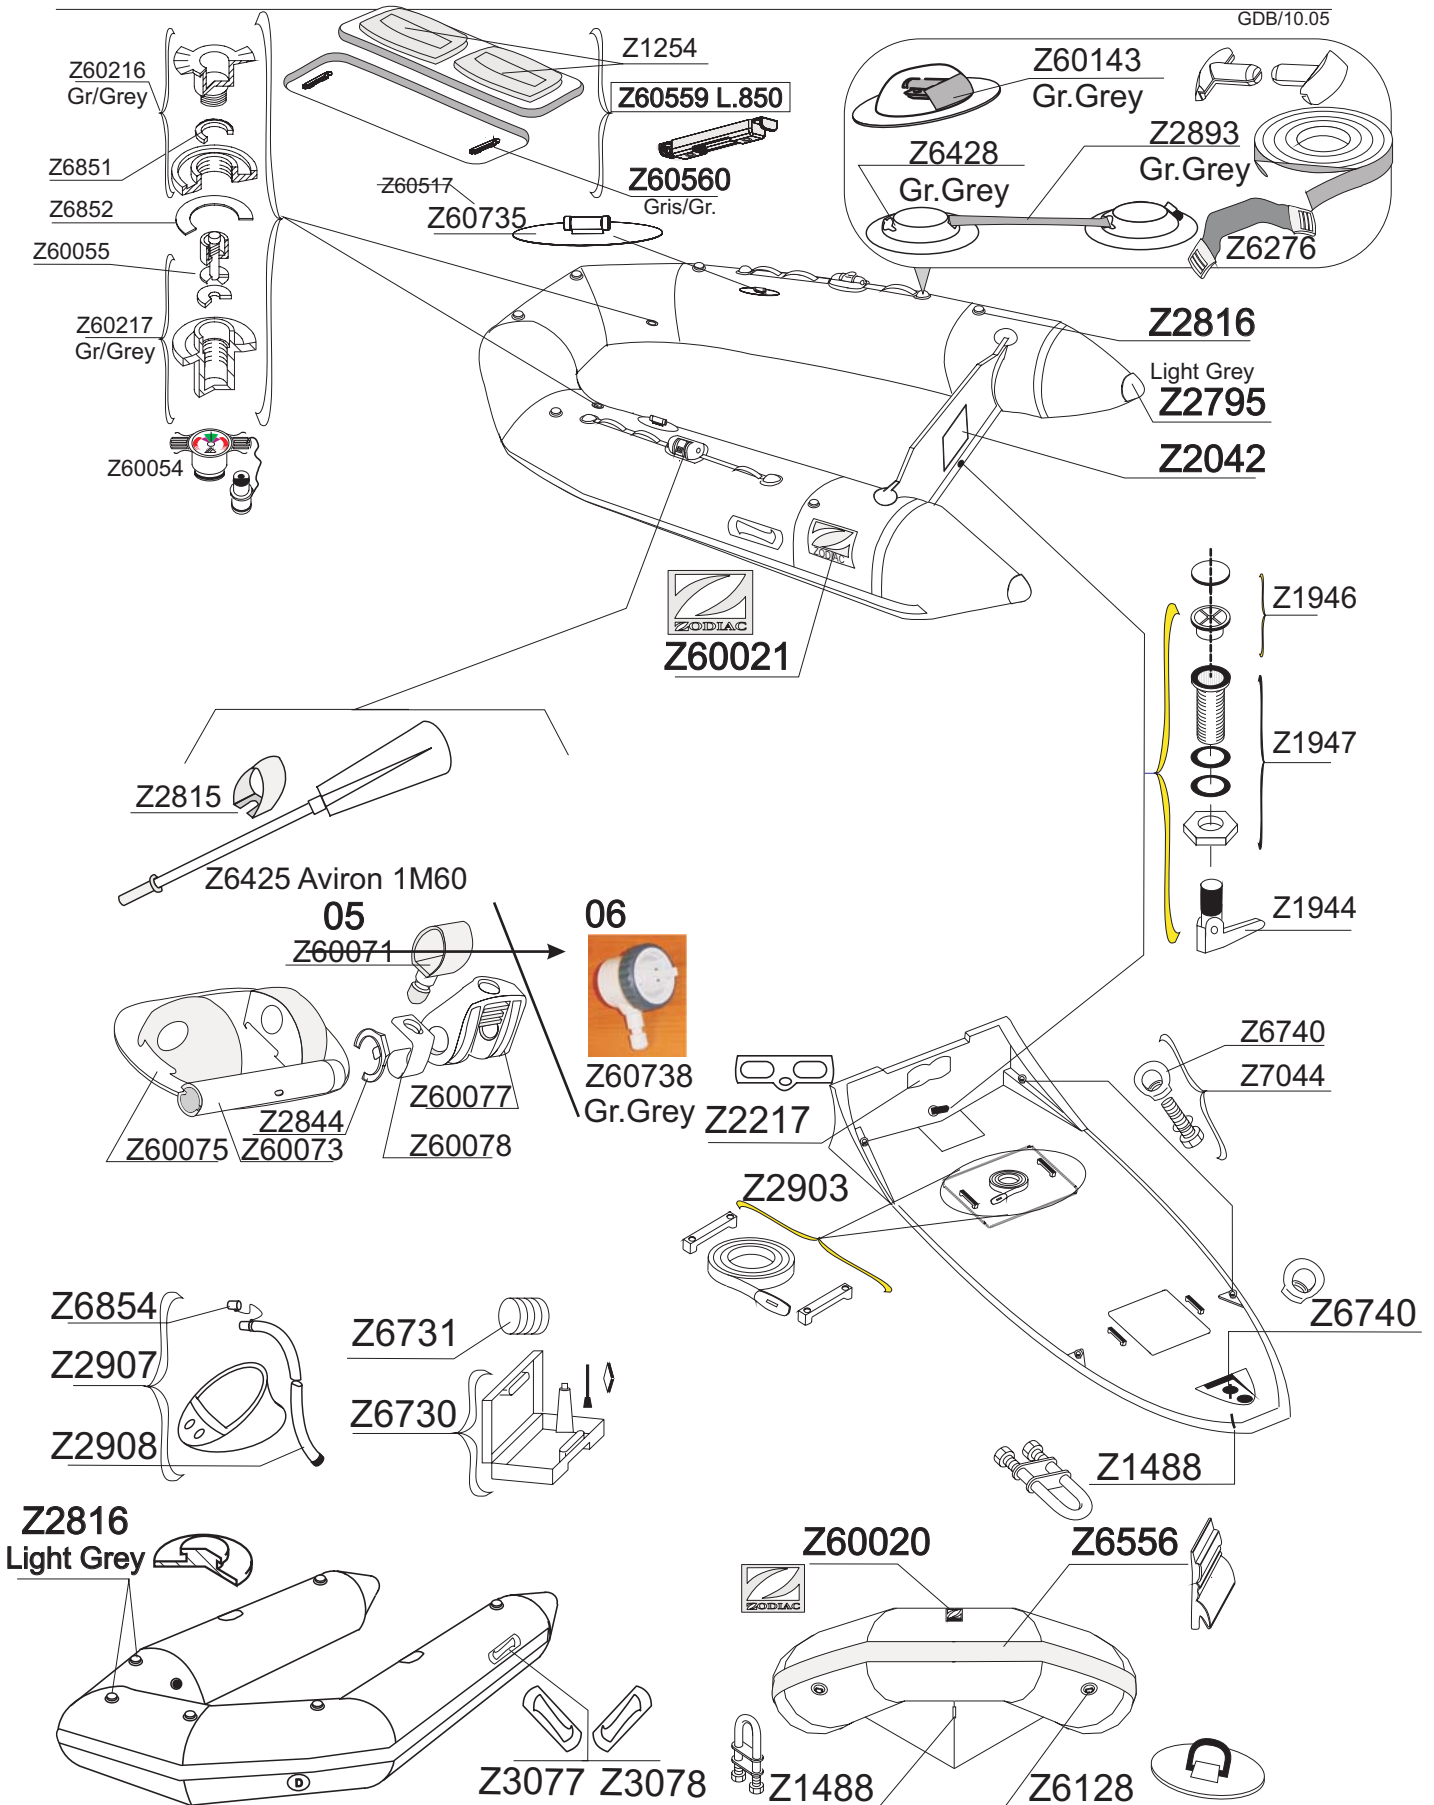

# YACHTLINE 340 R

# SERIE Z11308

GDB/10.05

Tissu pour réparation: Flotteur= Z7197 Blanc  
 Fabric for repairs : Tube = Z7197 White