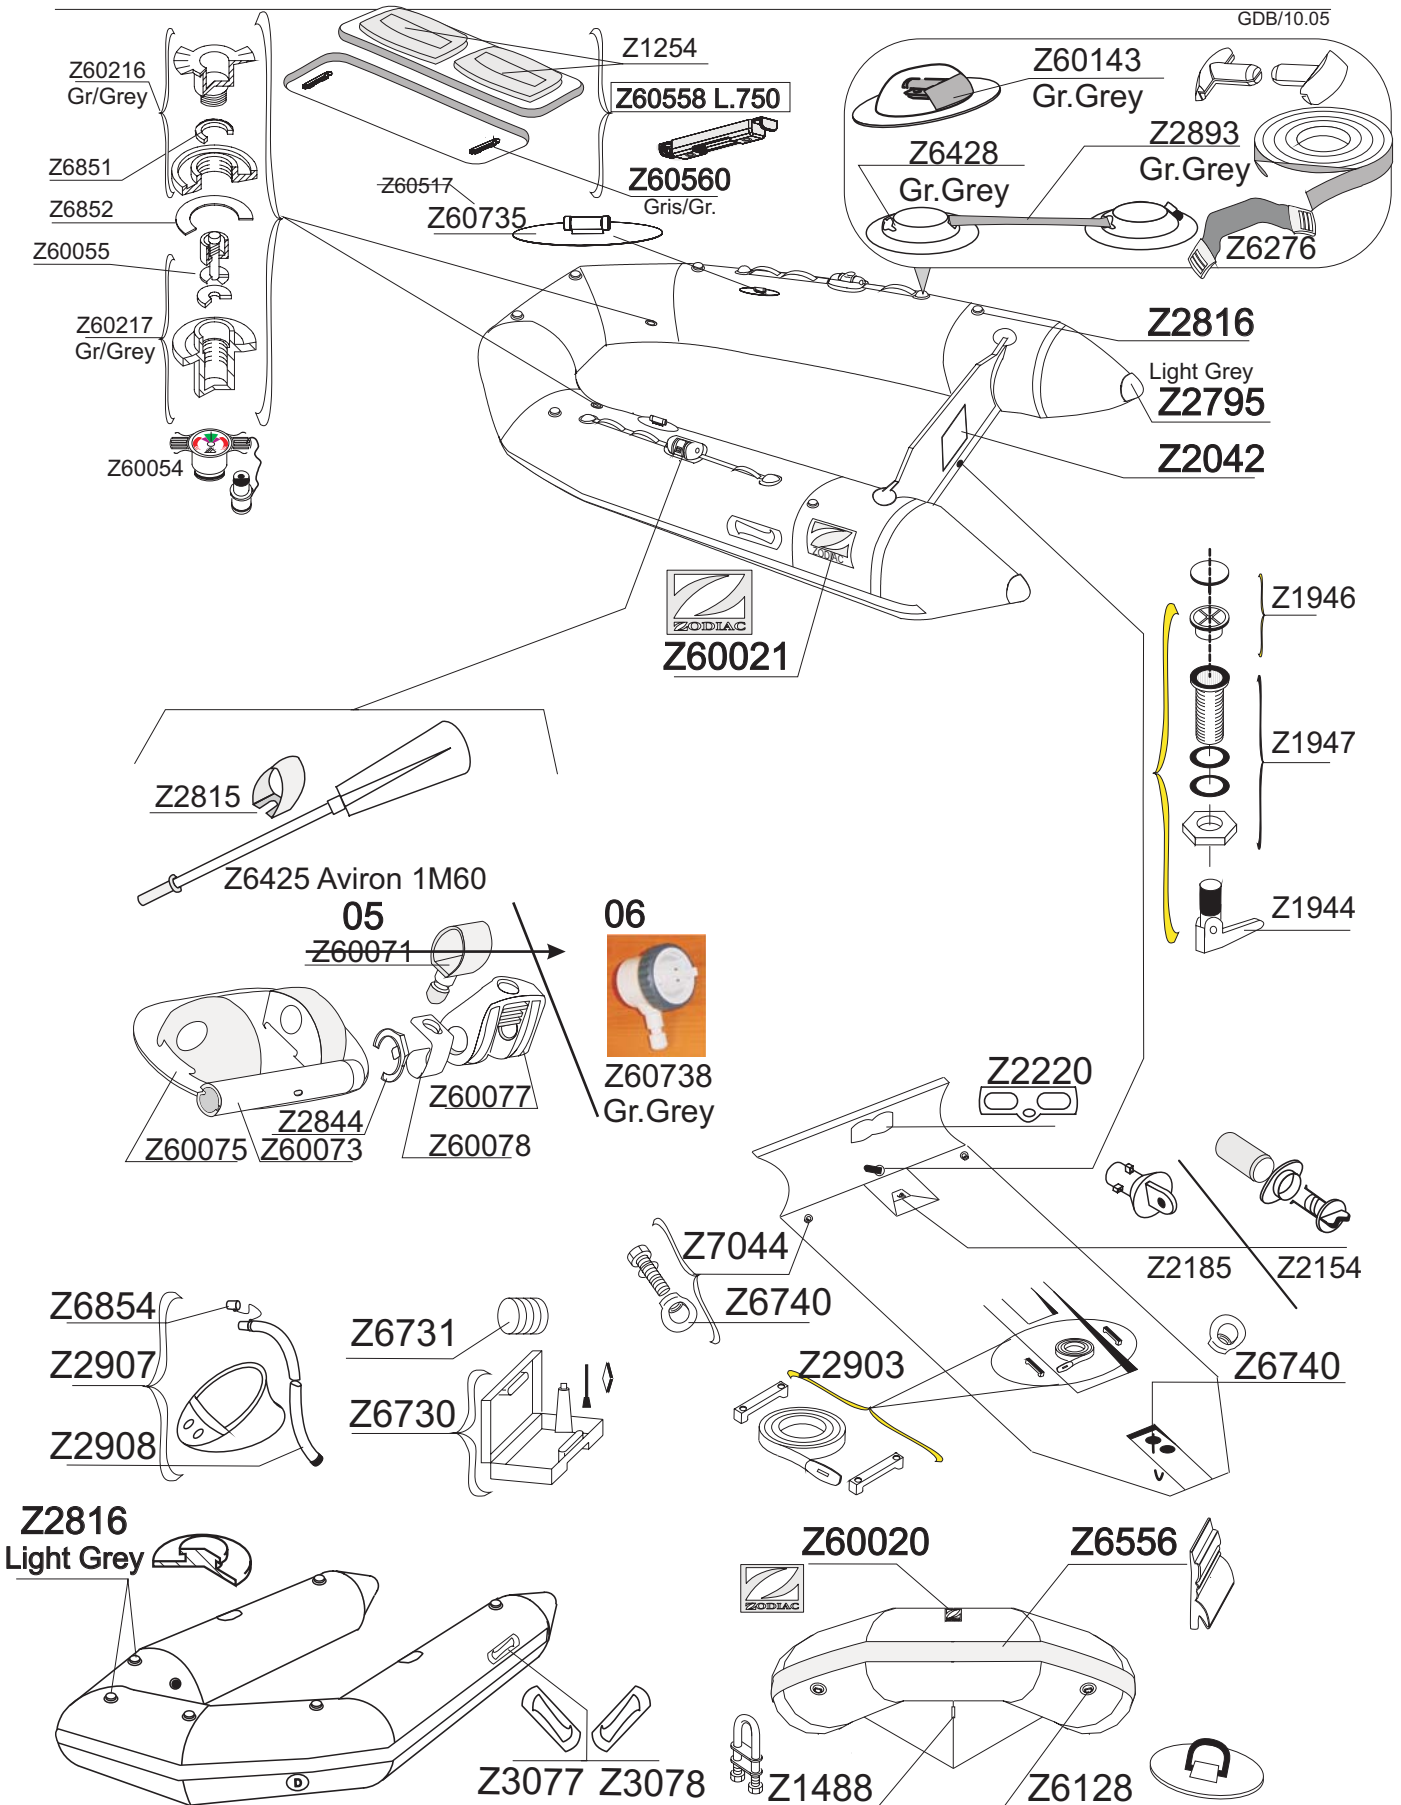

YACHTLINE 310 R

SERIE Z11307

GDB/10.05

Tissu pour réparation: Flotteur= Z7197 Blanc
 Fabric for repairs : Tube = Z7197 White