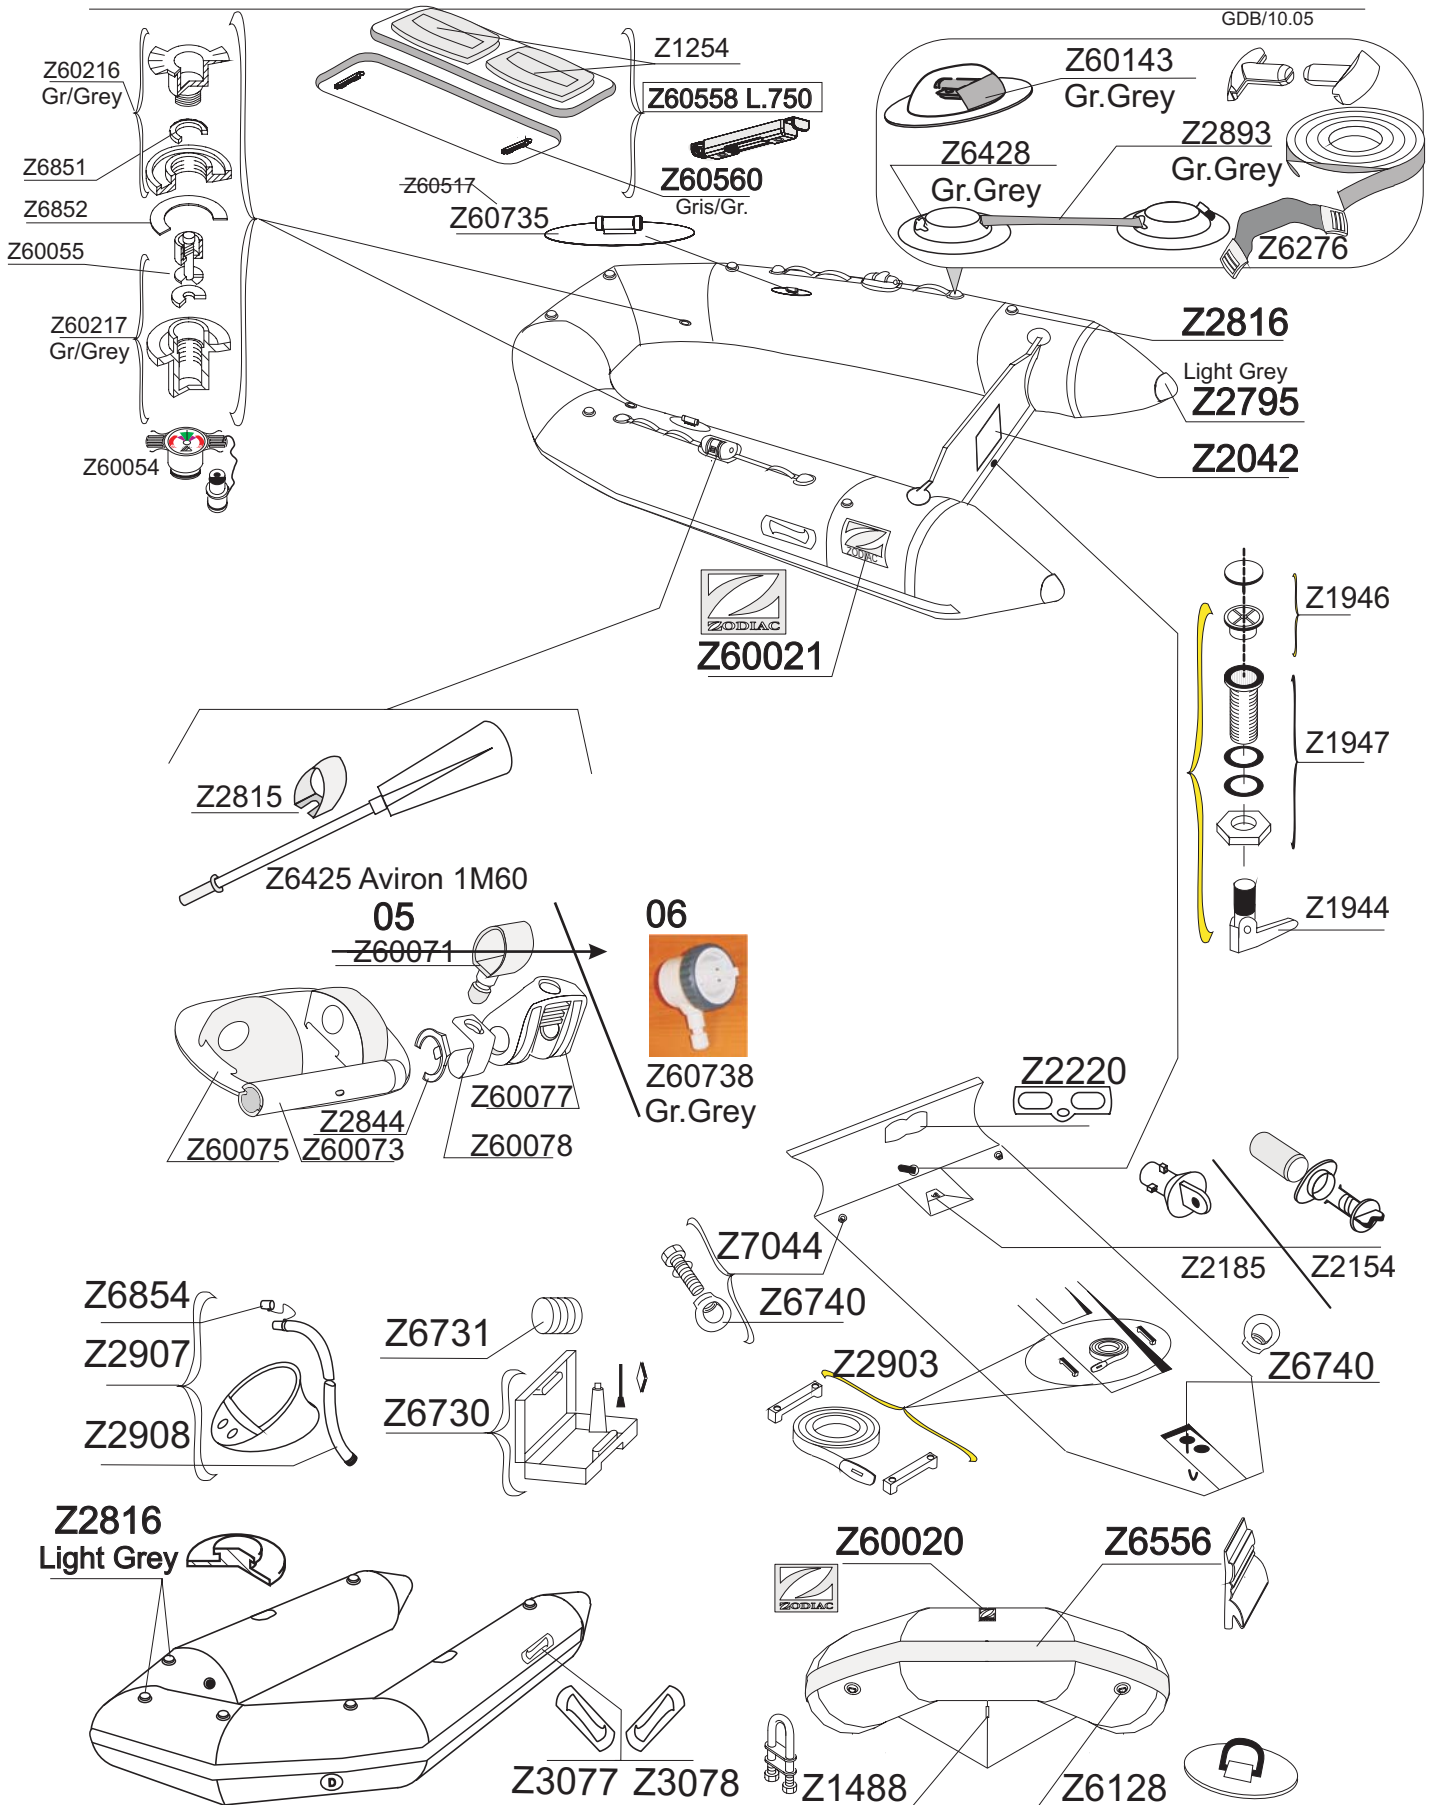

# YACHTLINE 275 R

# SERIE Z11306

GDB/10.05

Tissu pour réparation: Flotteur= Z7197 Blanc  
 Fabric for repairs : Tube = Z7197 White