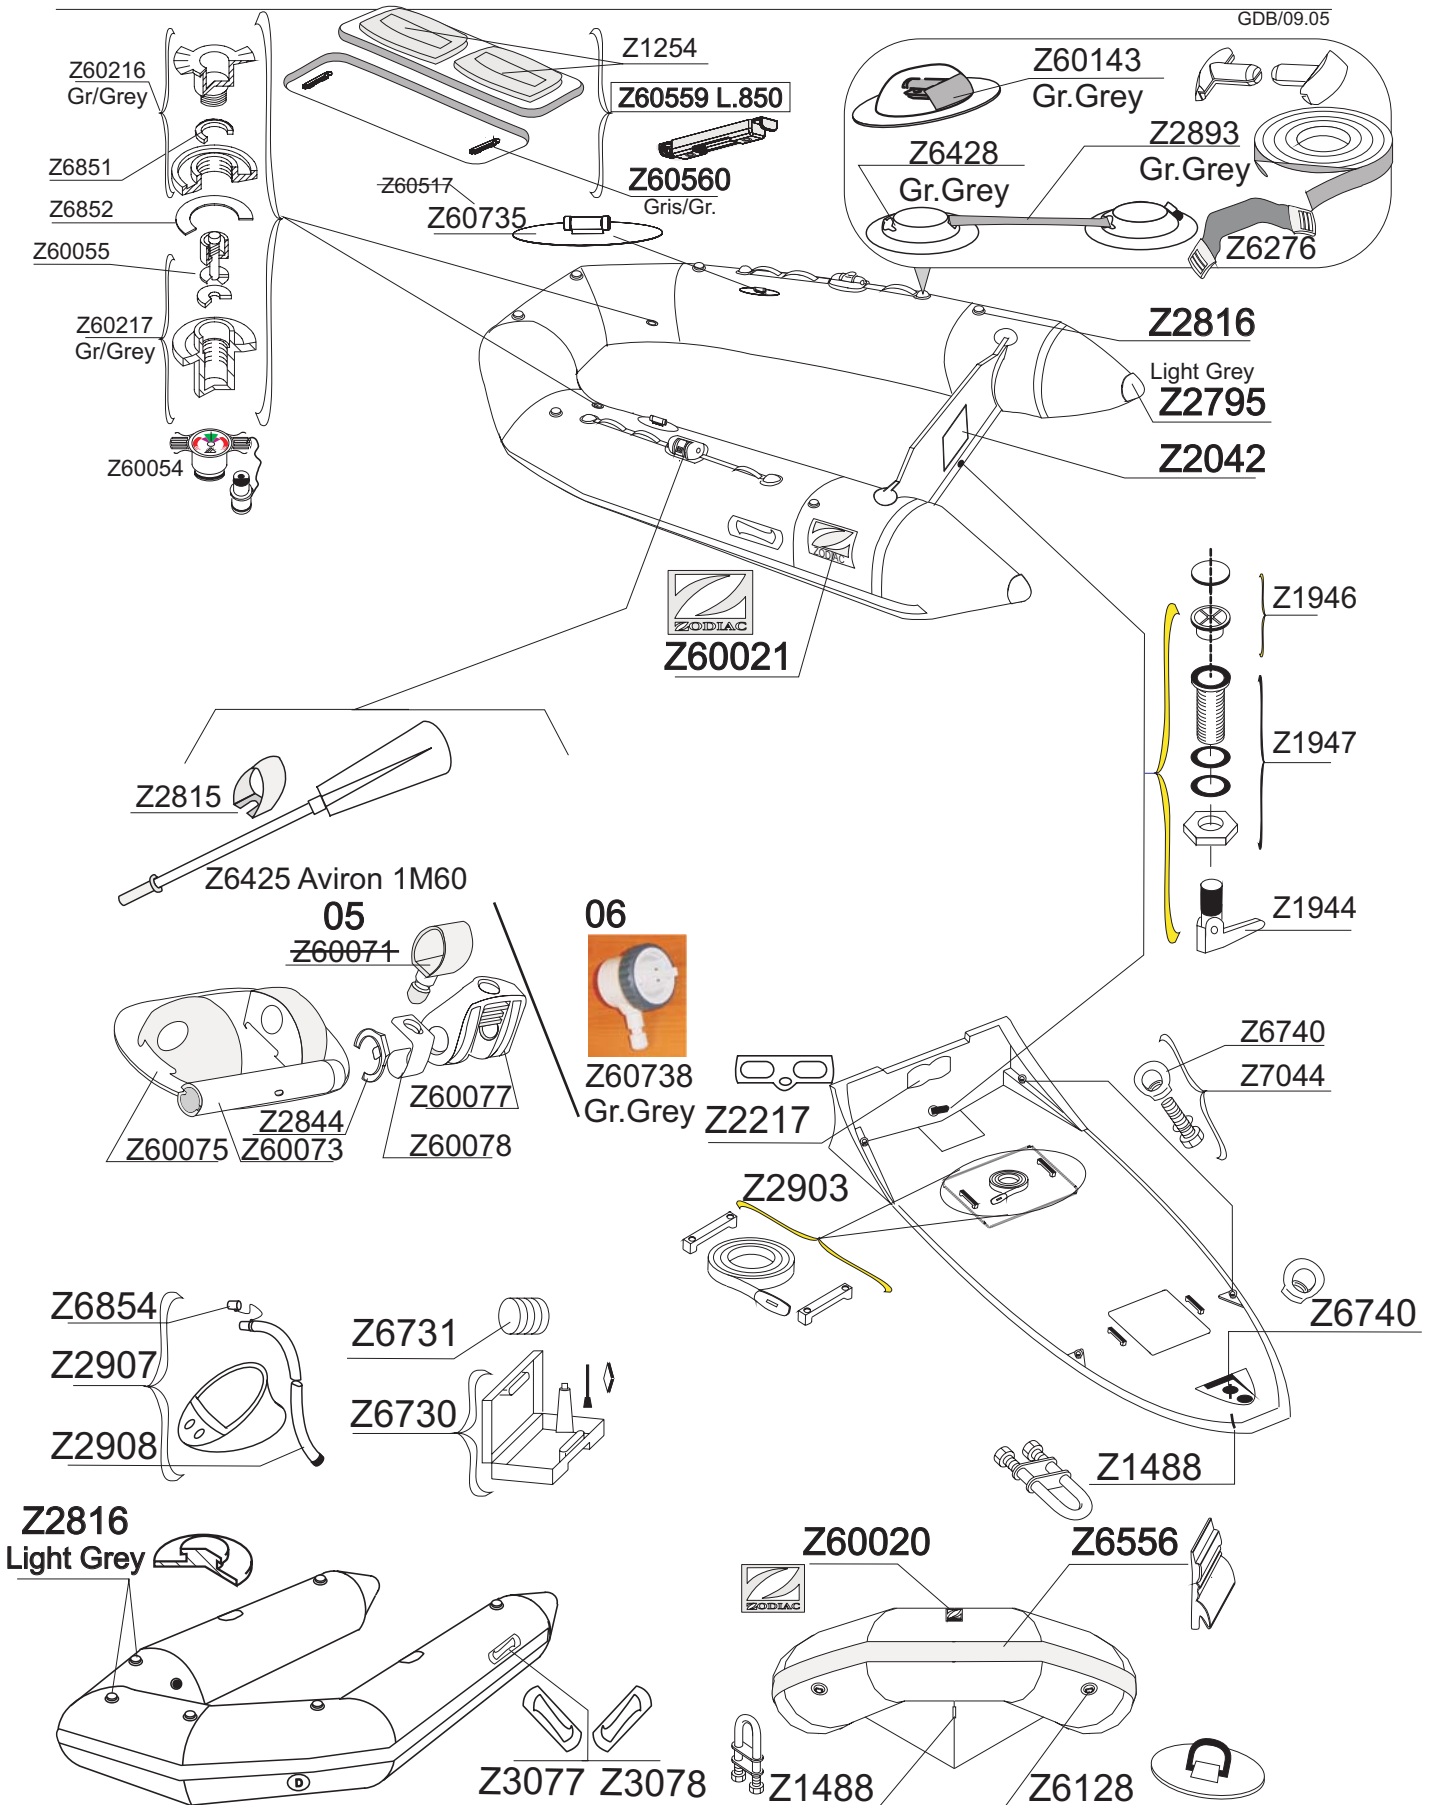

YACHTLINE 340 R

SERIE Z11303

GDB/09.05

Tissu pour réparation: Flotteur= Z7197 Blanc
 Fabric for repairs : Tube = Z7197 White