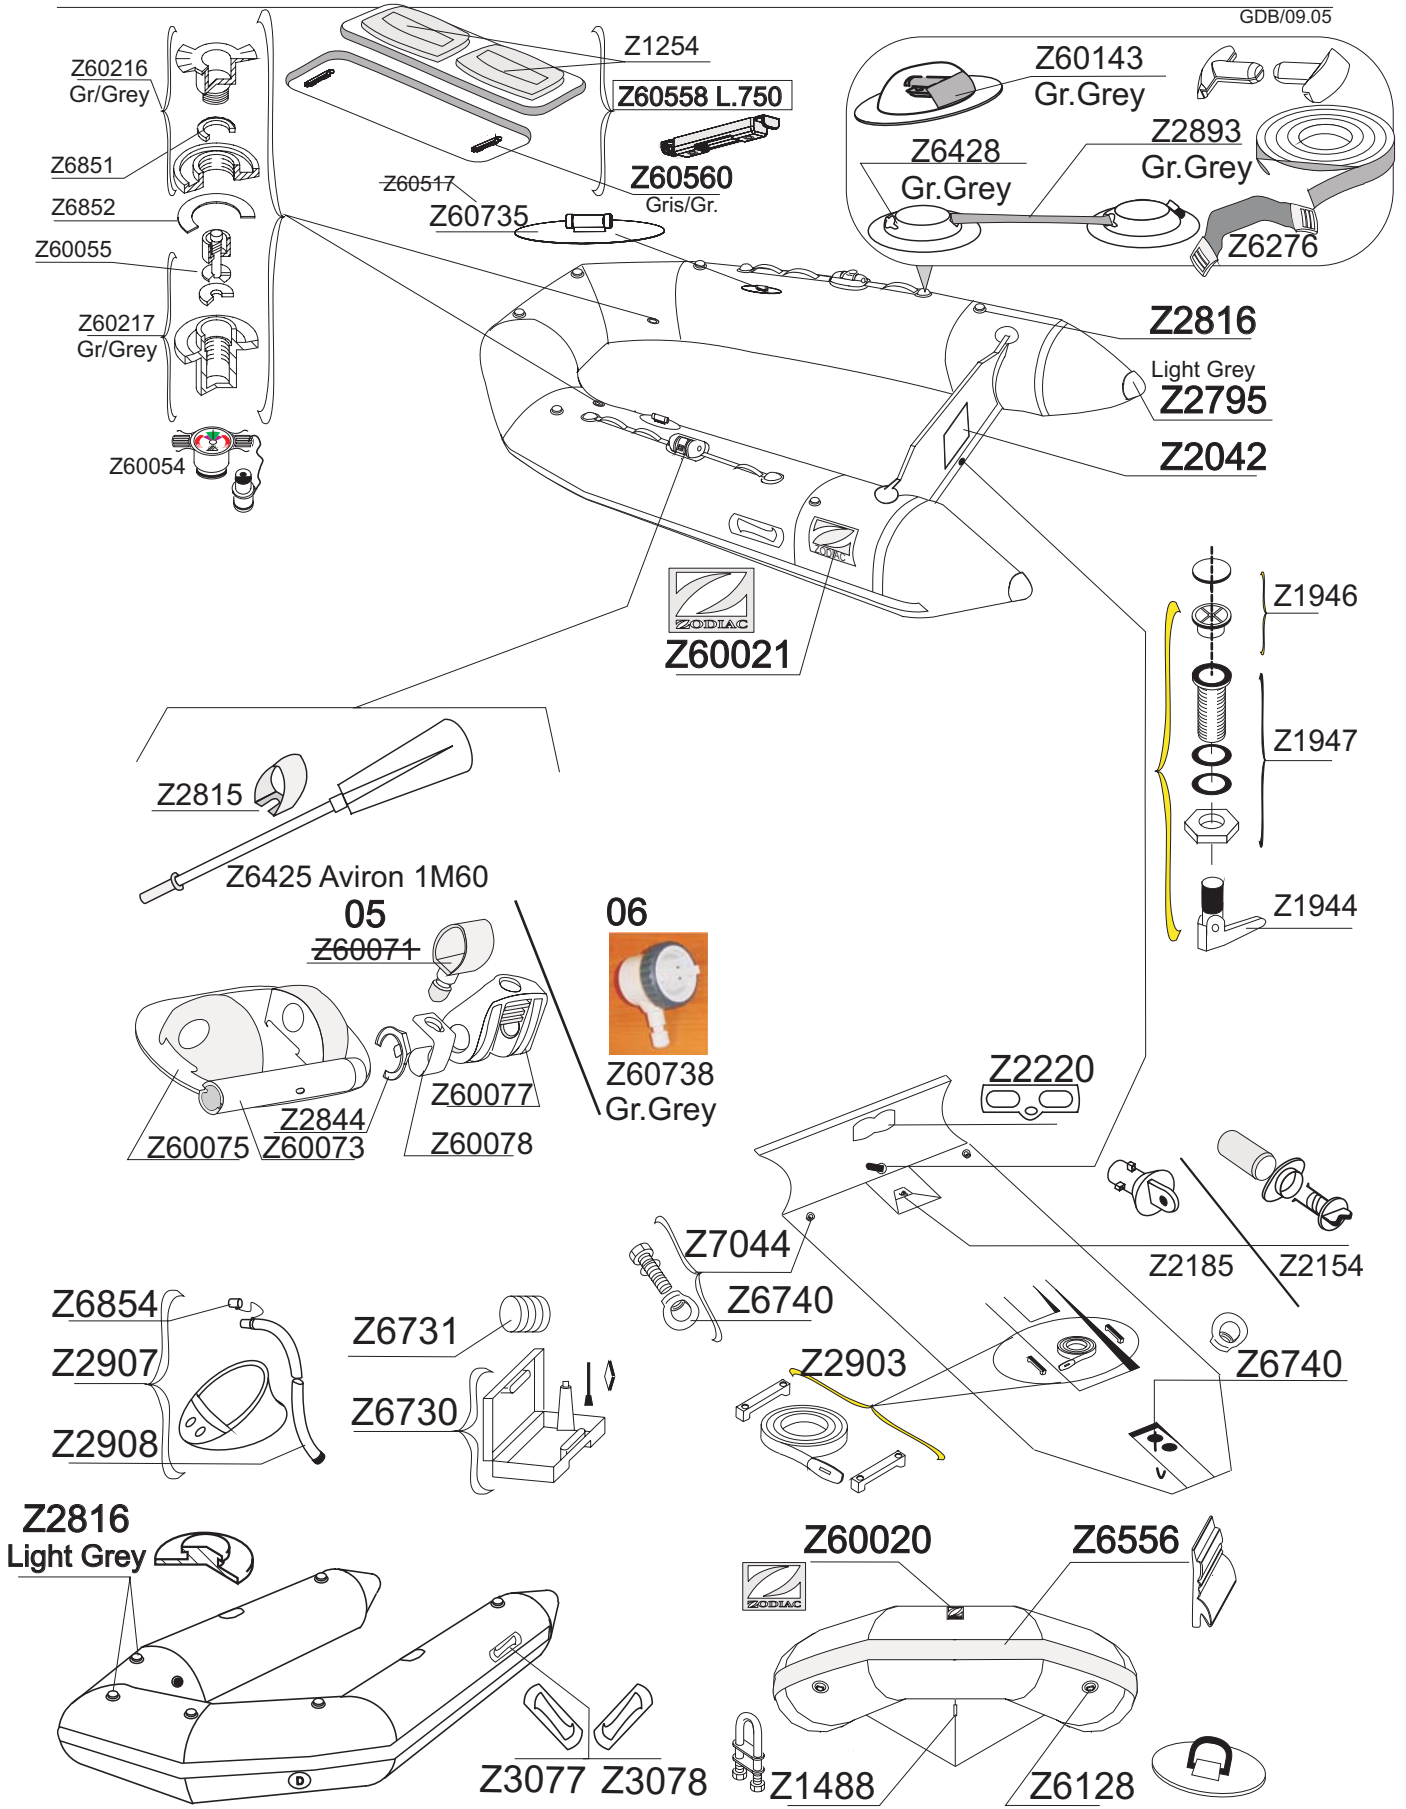

YACHTLINE 310 R

SERIE Z11302

GDB/09.05

Tissu pour réparation: Flotteur= Z7197 Blanc
 Fabric for repairs : Tube = Z7197 White