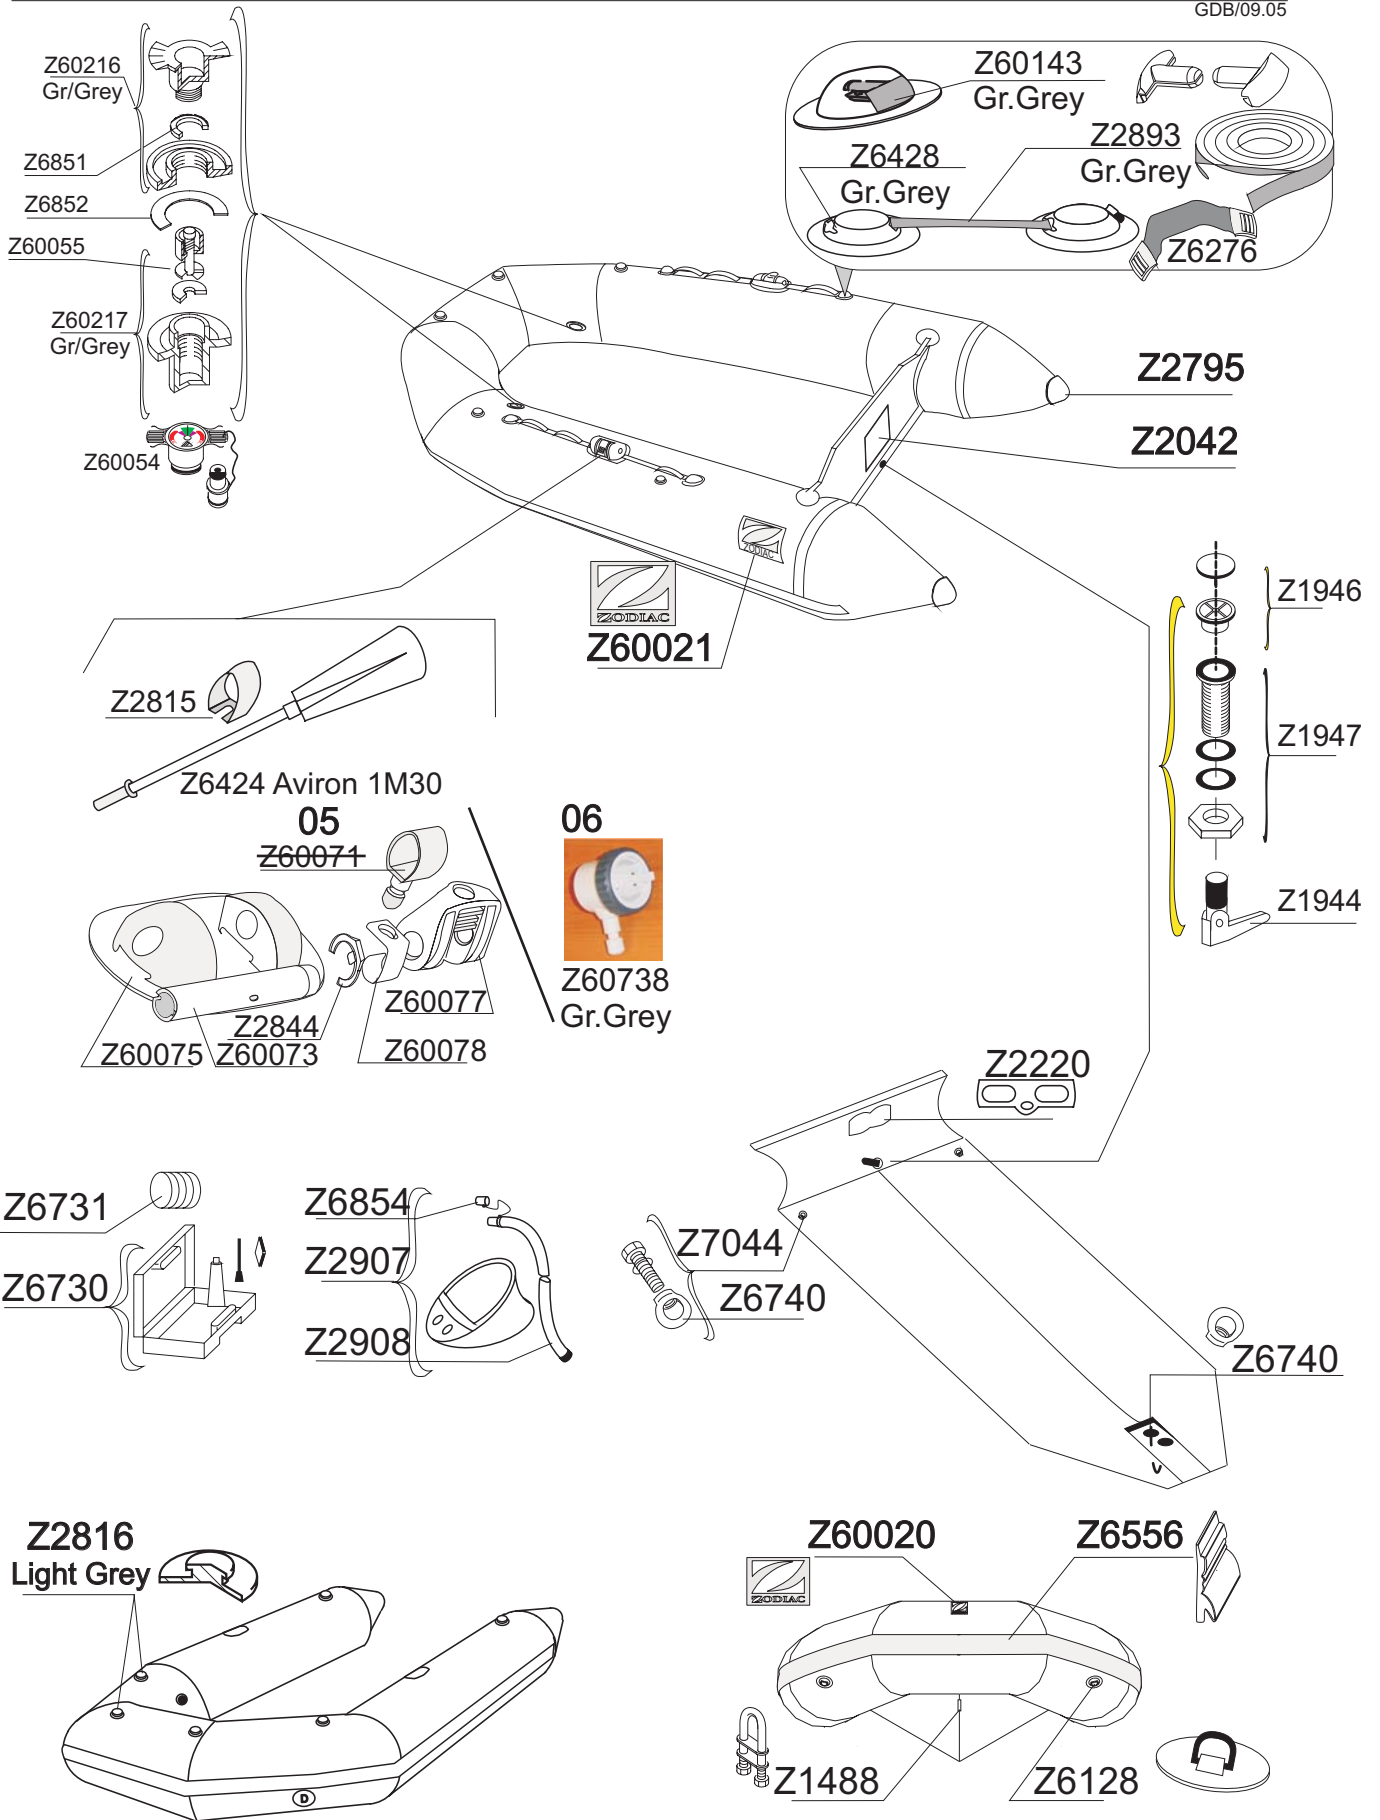

# YACHTLINE 220 R

# SERIE Z11300

GDB/09.05

Tissu pour réparation: Flotteur= Z7197 Blanc  
 Fabric for repairs : Tube = Z7197 White