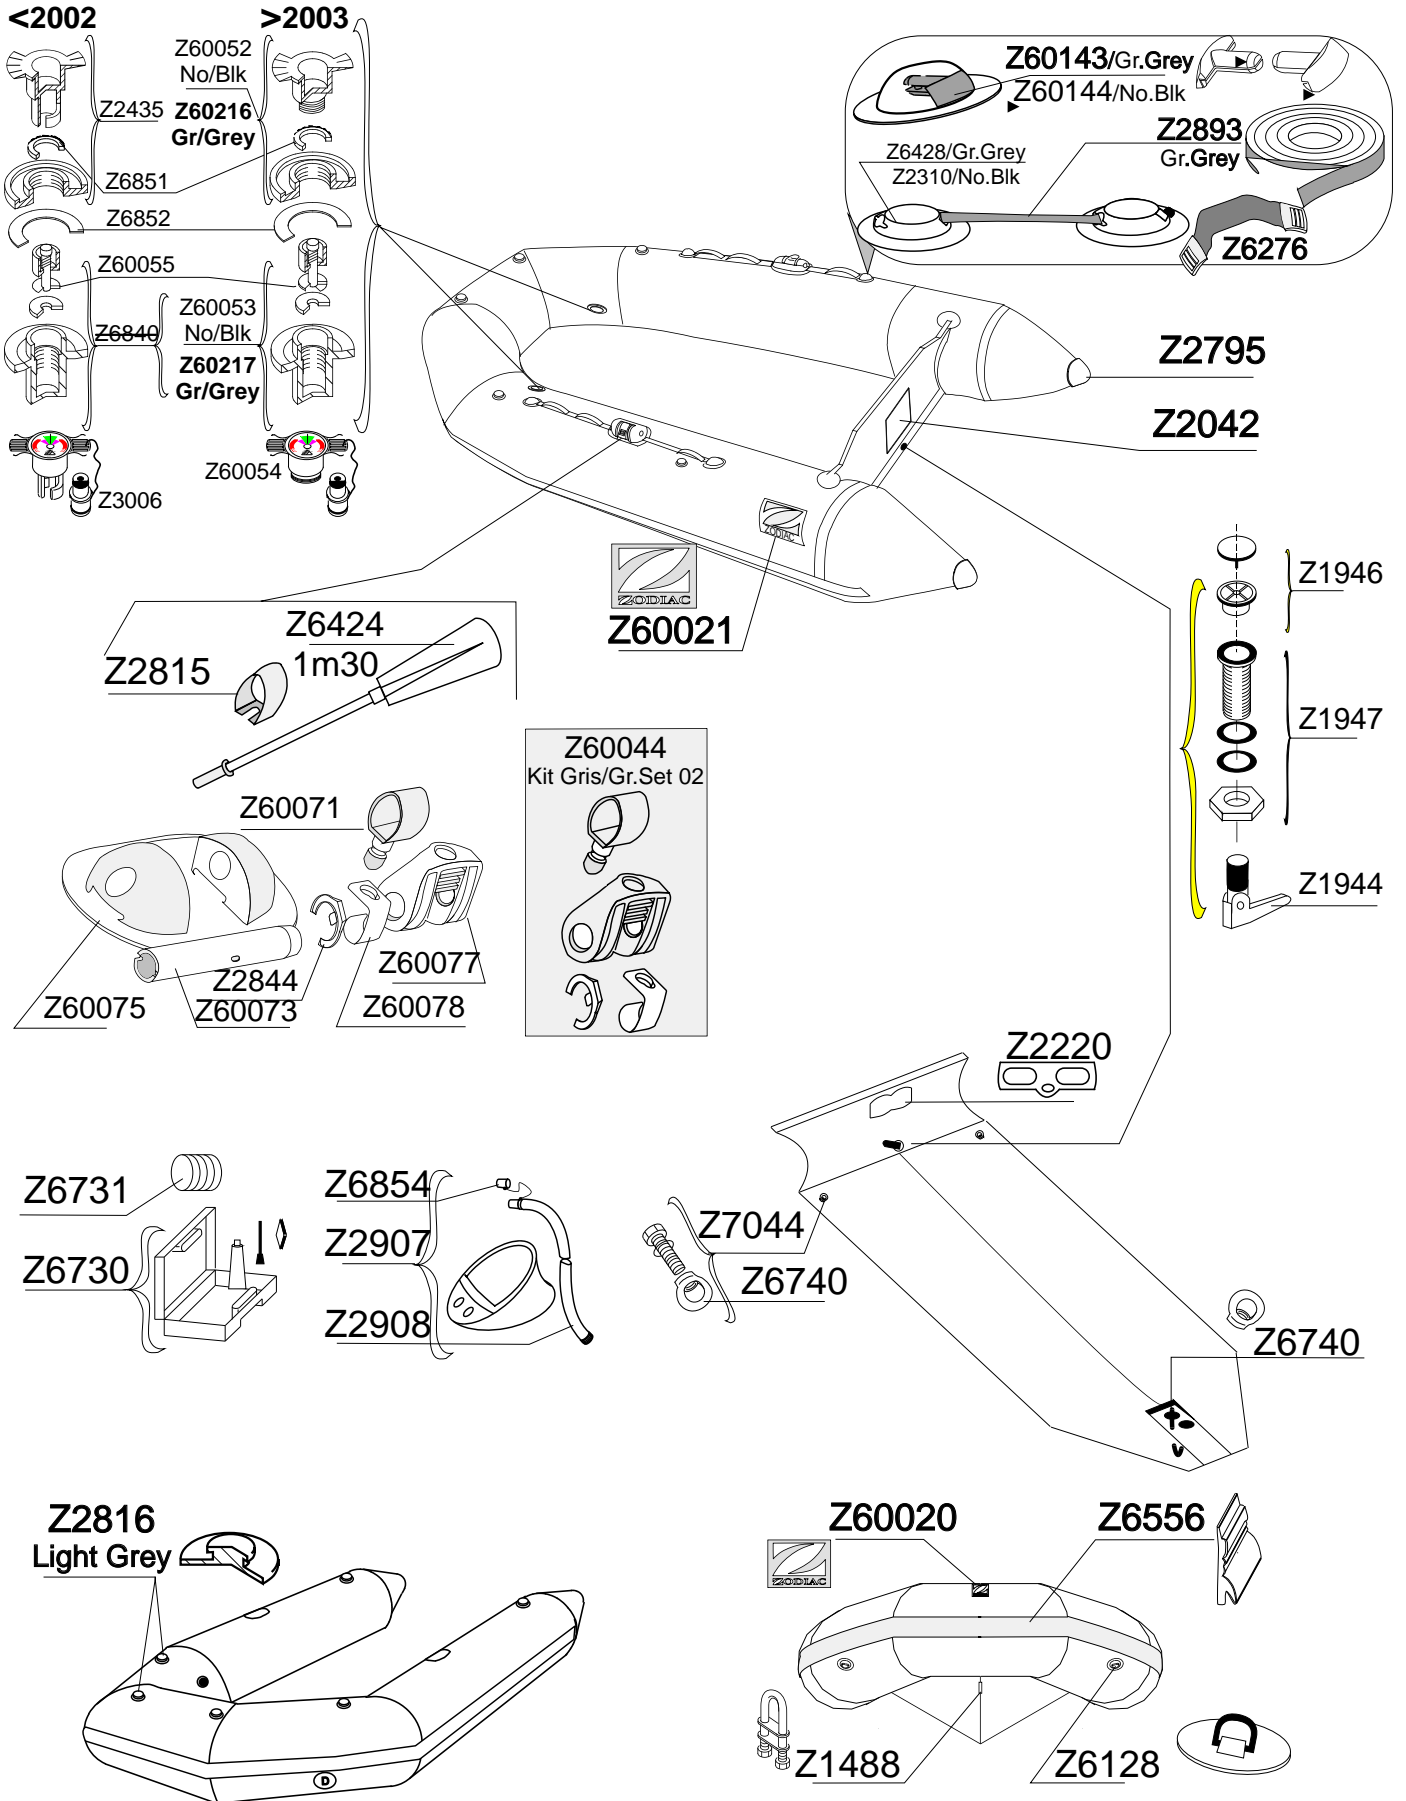

# YACHTLINE 220 R

# SERIE Z11300

GDB/10.04

Tissu pour réparation: Flotteur= Z7197 Blanc  
 Fabric for repairs : Tube = Z7197 White