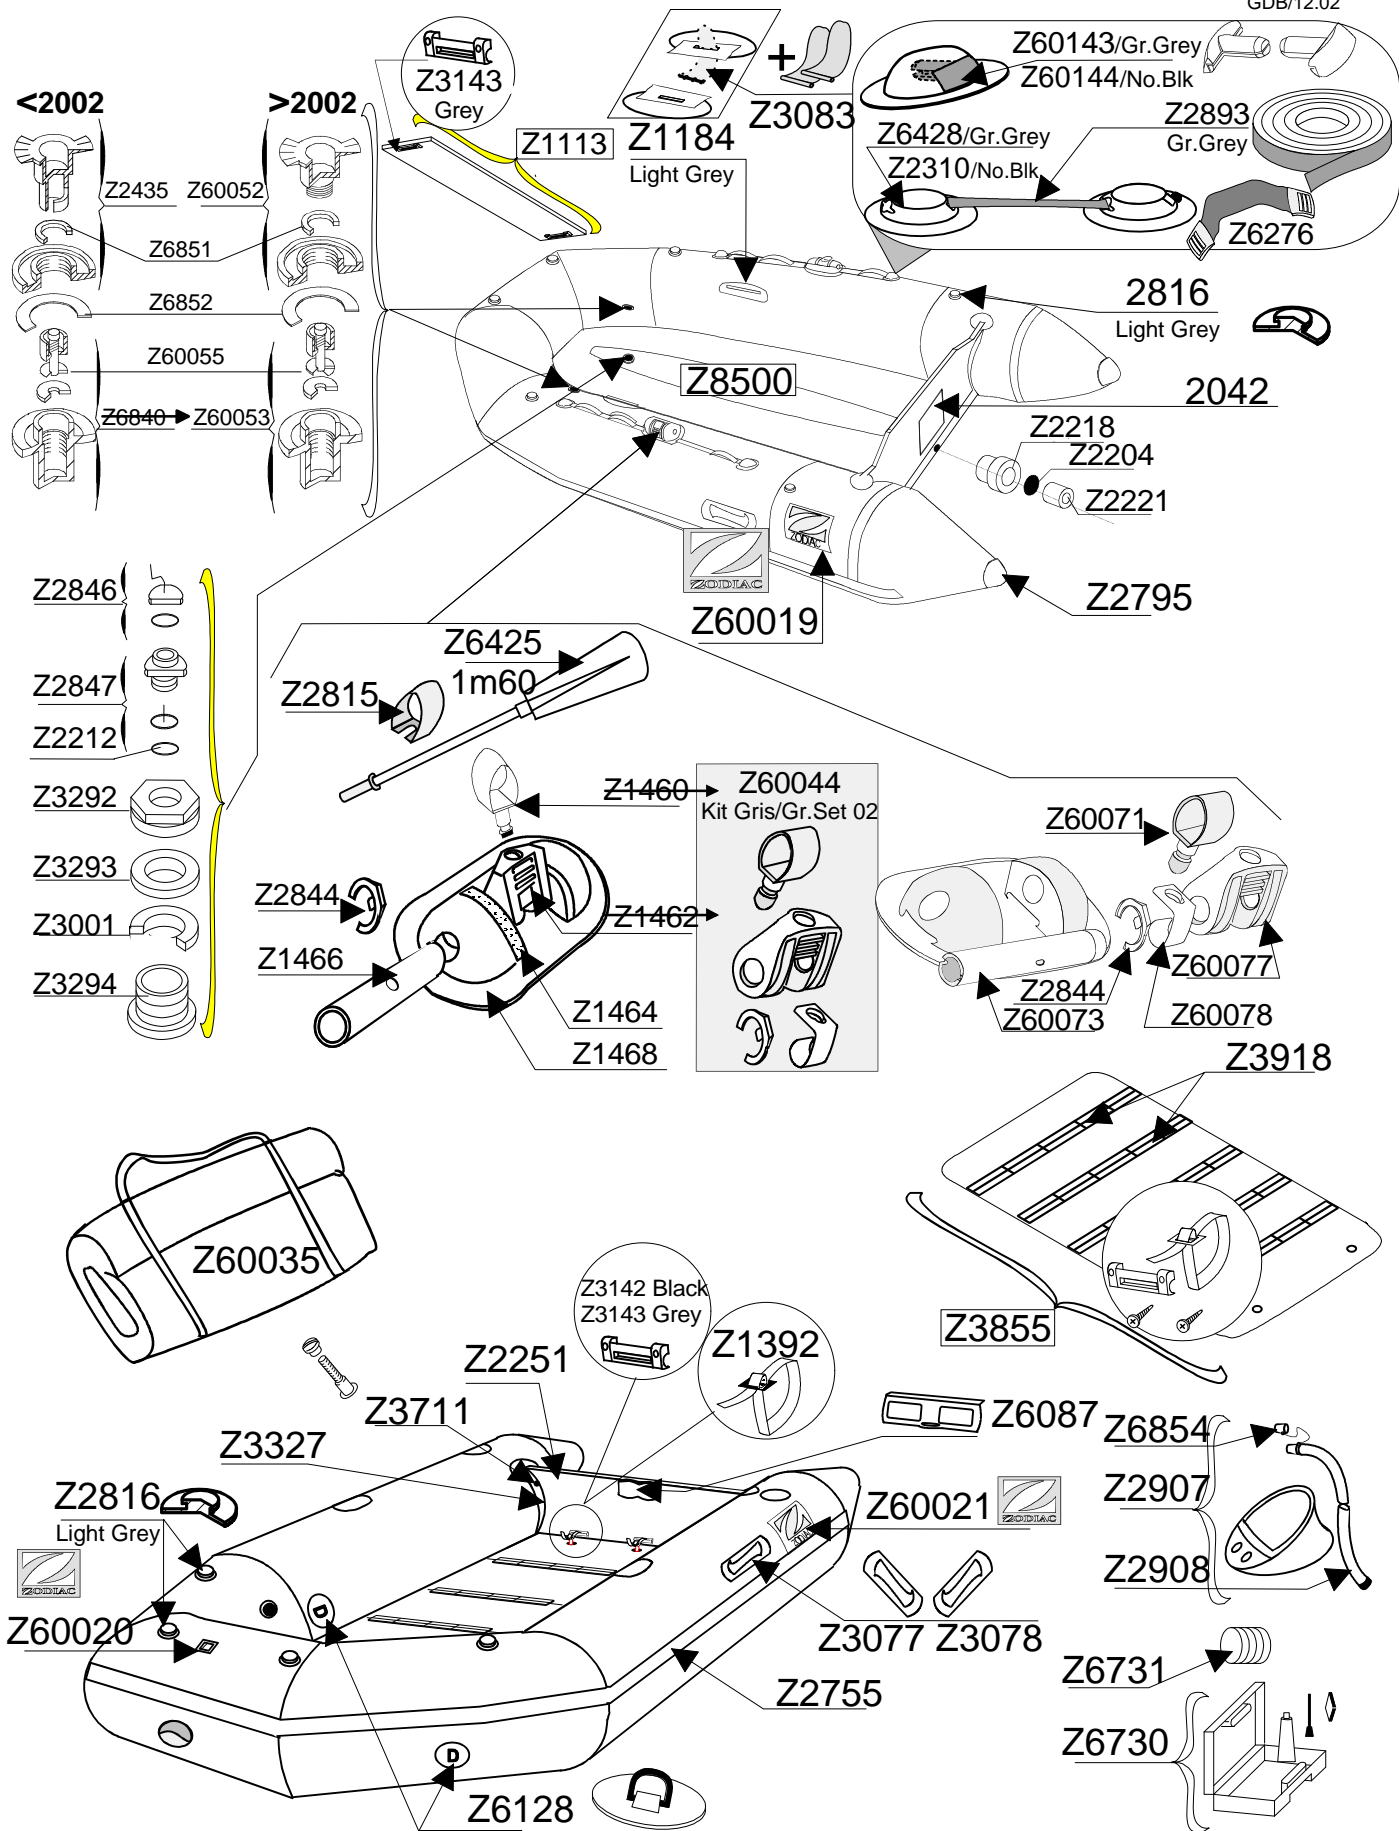

CADET YL 310

SERIE Z11202

GDB/12.02

Tissu pour réparation: Corps =7197 Blanc/ 7041 Gris clair
 Fabric for repairs : Tube =7197 White/ 7041 Light grey

Fond = 7041 Gris clair
 Bottom = 7041Light Grey