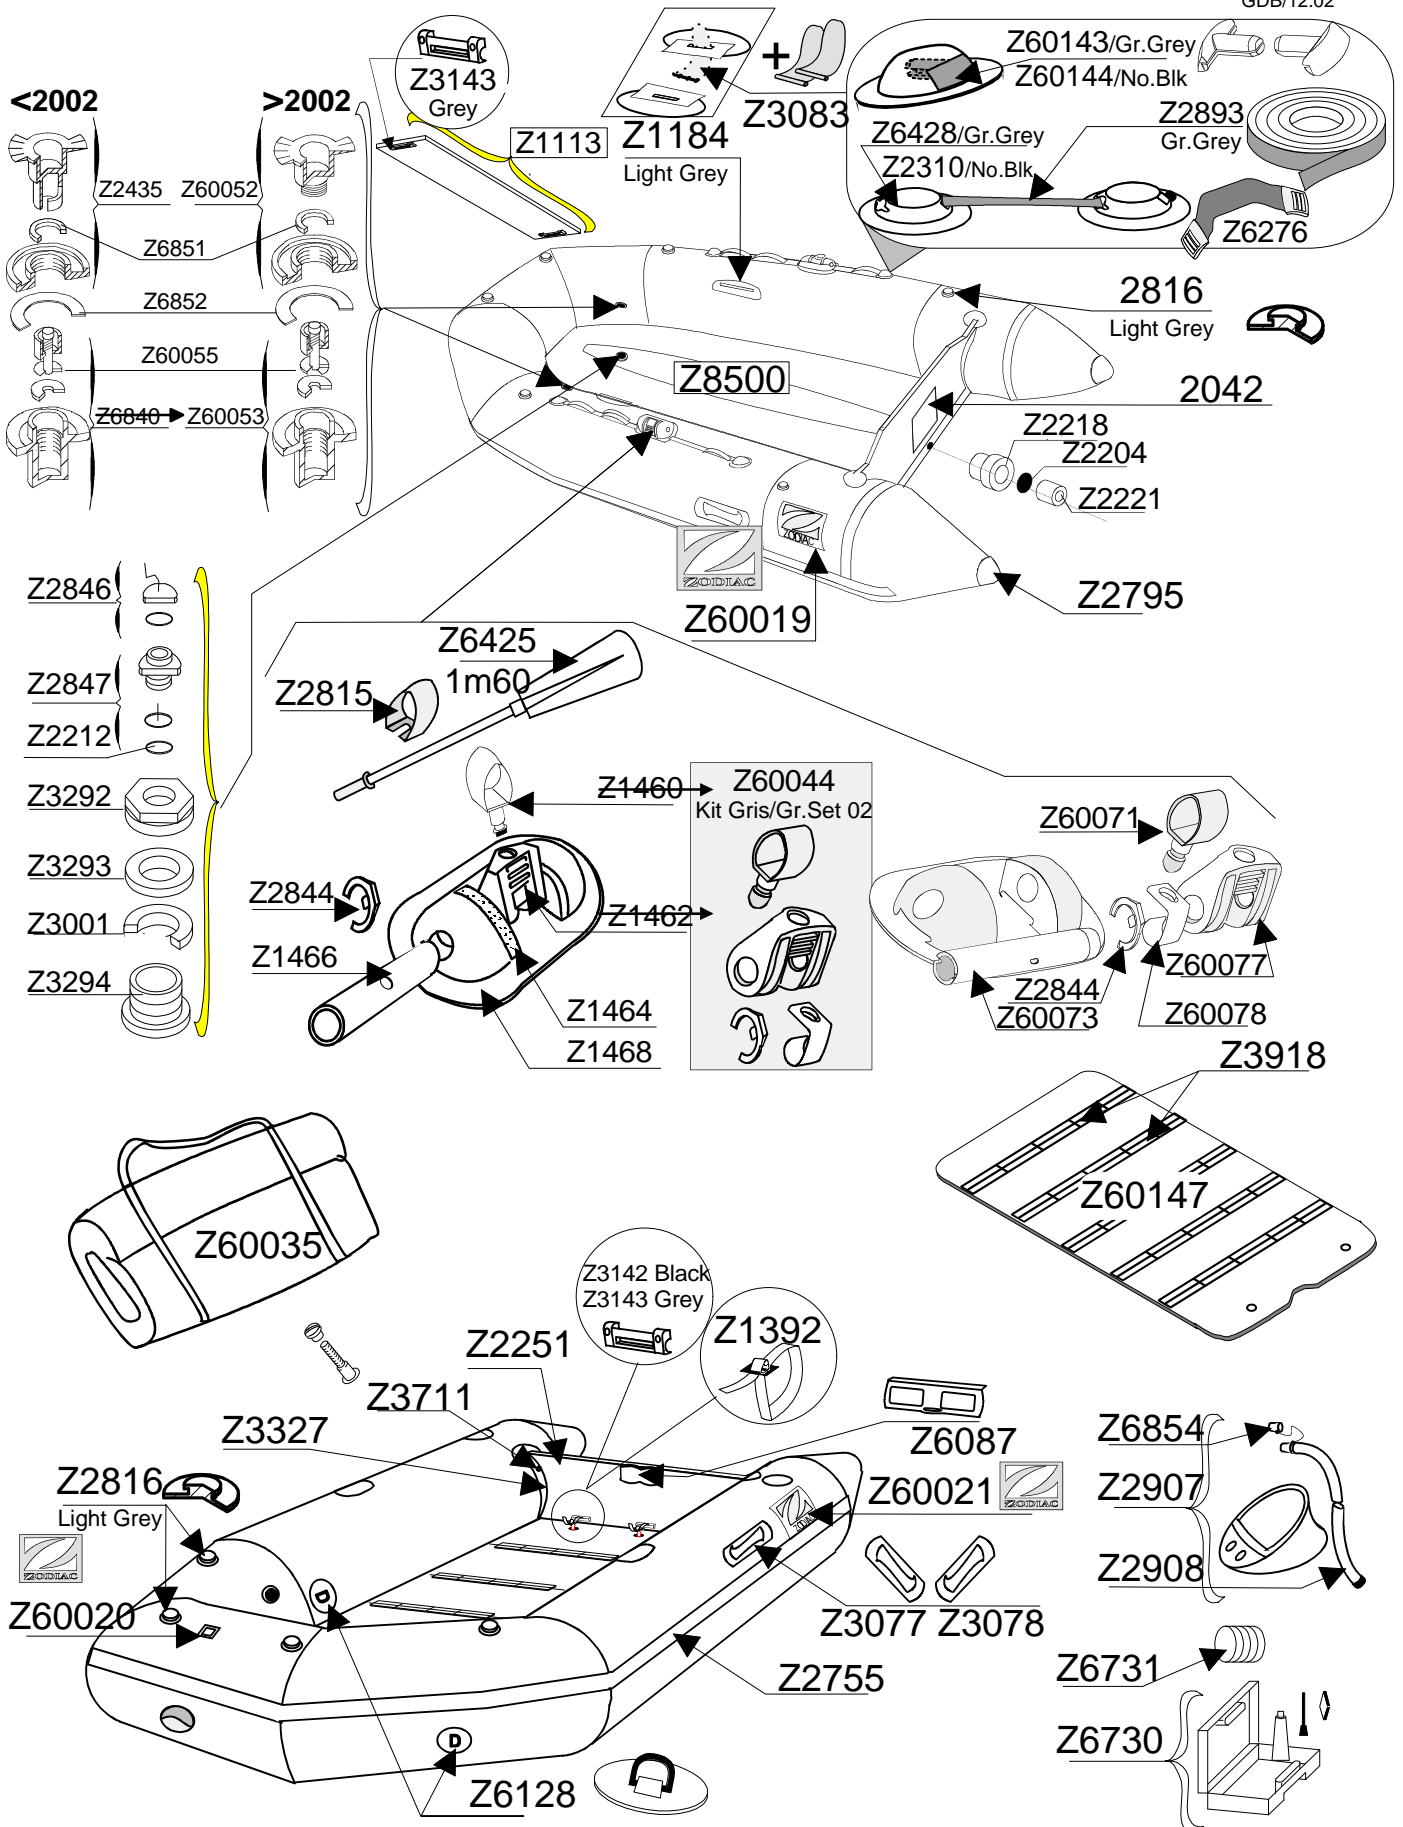

# CADET YL 260

# SERIE Z11200

GDB/12.02

Tissu pour réparation: Corps =7197 Blanc/ 7041 Gris clair  
 Fabric for repairs : Tube =7197 White/ 7041 Light grey

Fond = 7041 Gris clair  
 Bottom = 7041Light Grey