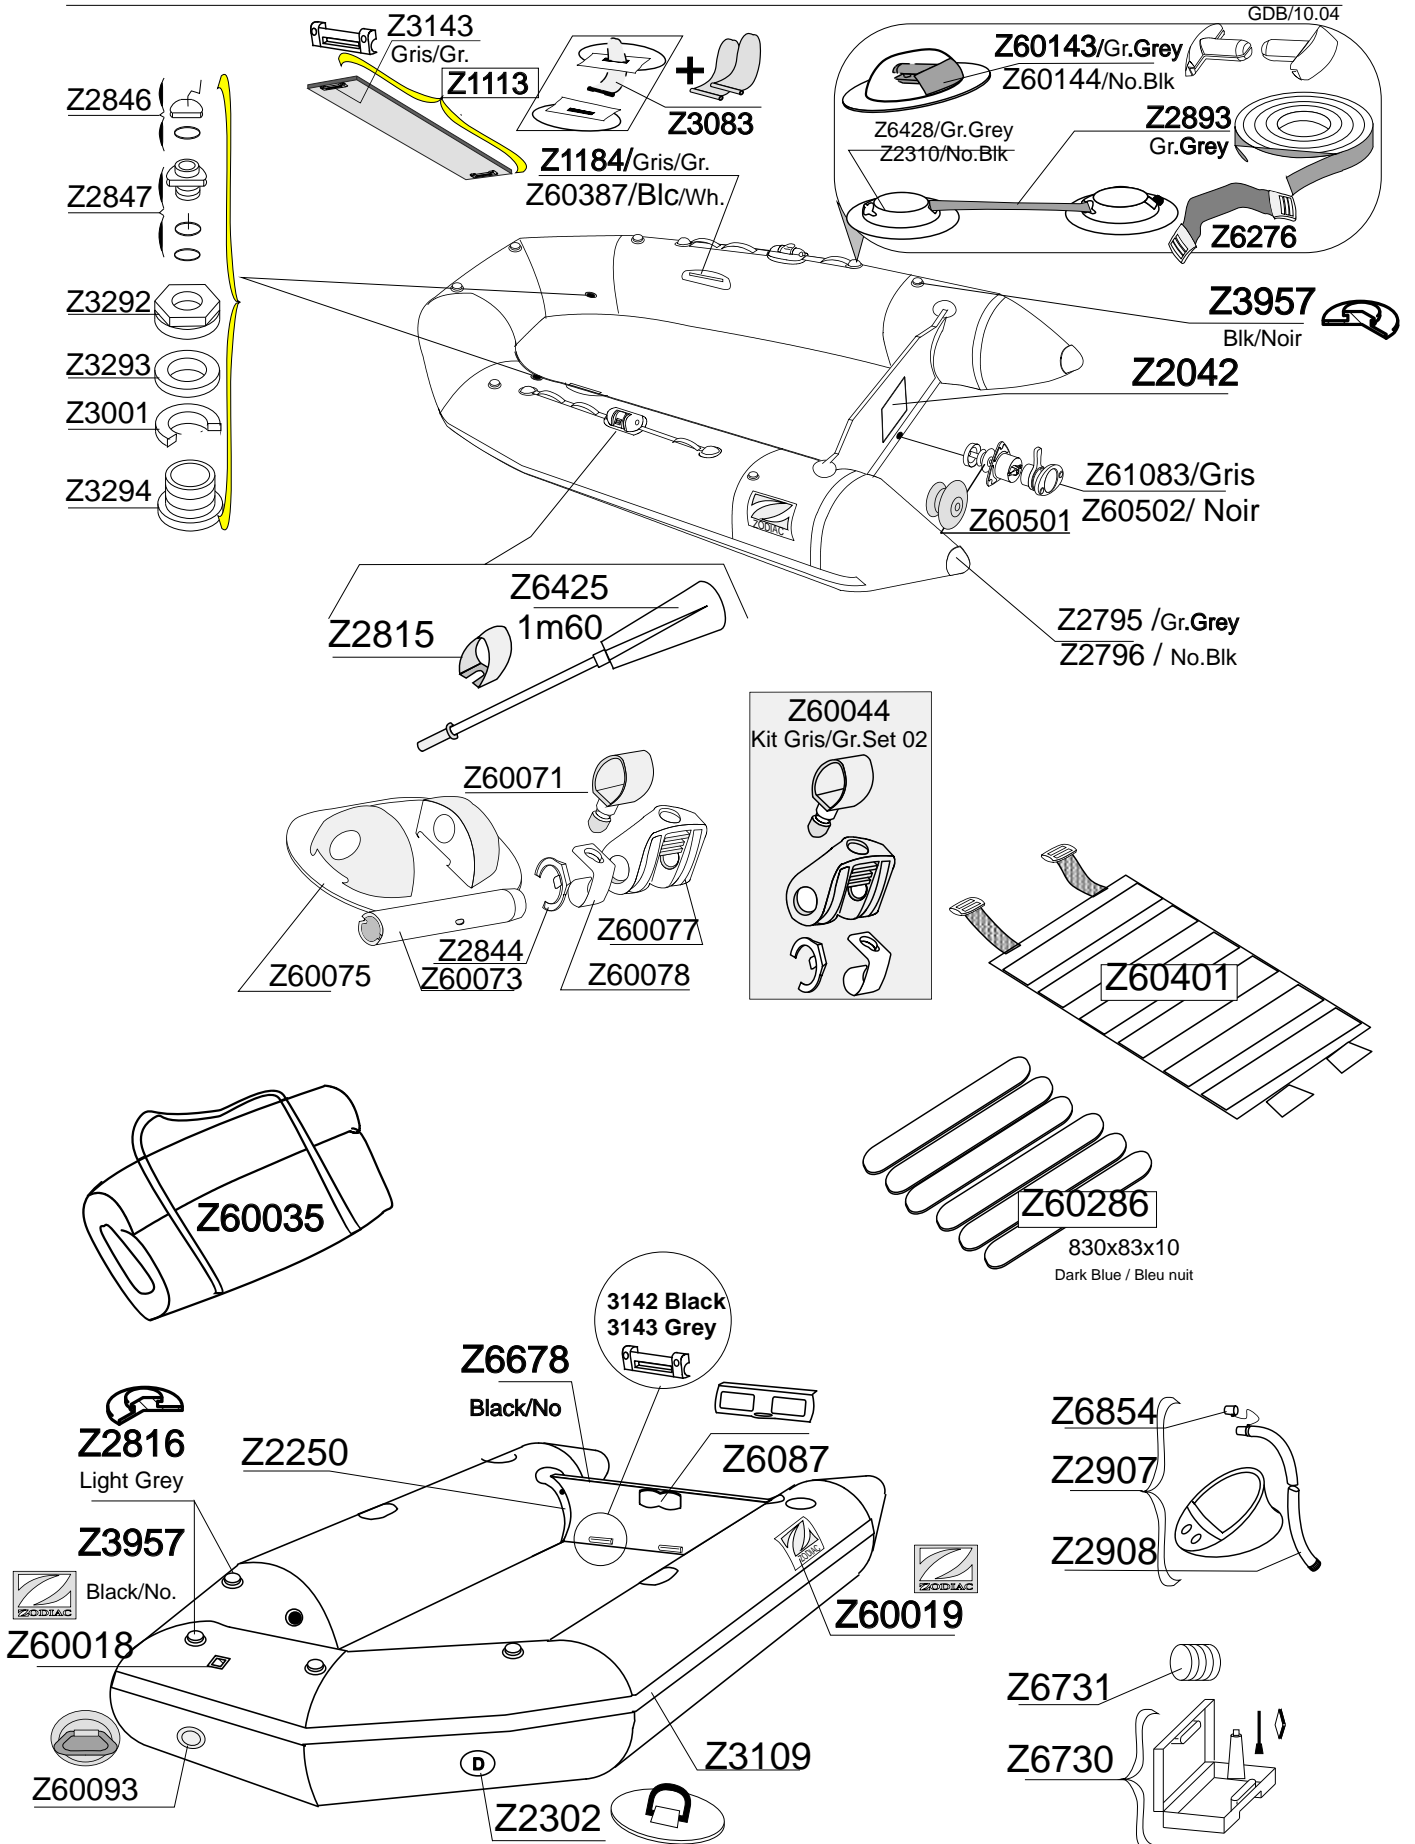

CADET 260

SERIE Z11102

GDB/10.04

Tissu pour réparation: Corps = 7041 Gris clair / 7186 Bleu
 Fabric for repairs : Tube = 7041 Light Grey / 7186 Blue

Fond = 7041 Gris Clair
 Bottom = 7041 Light Grey