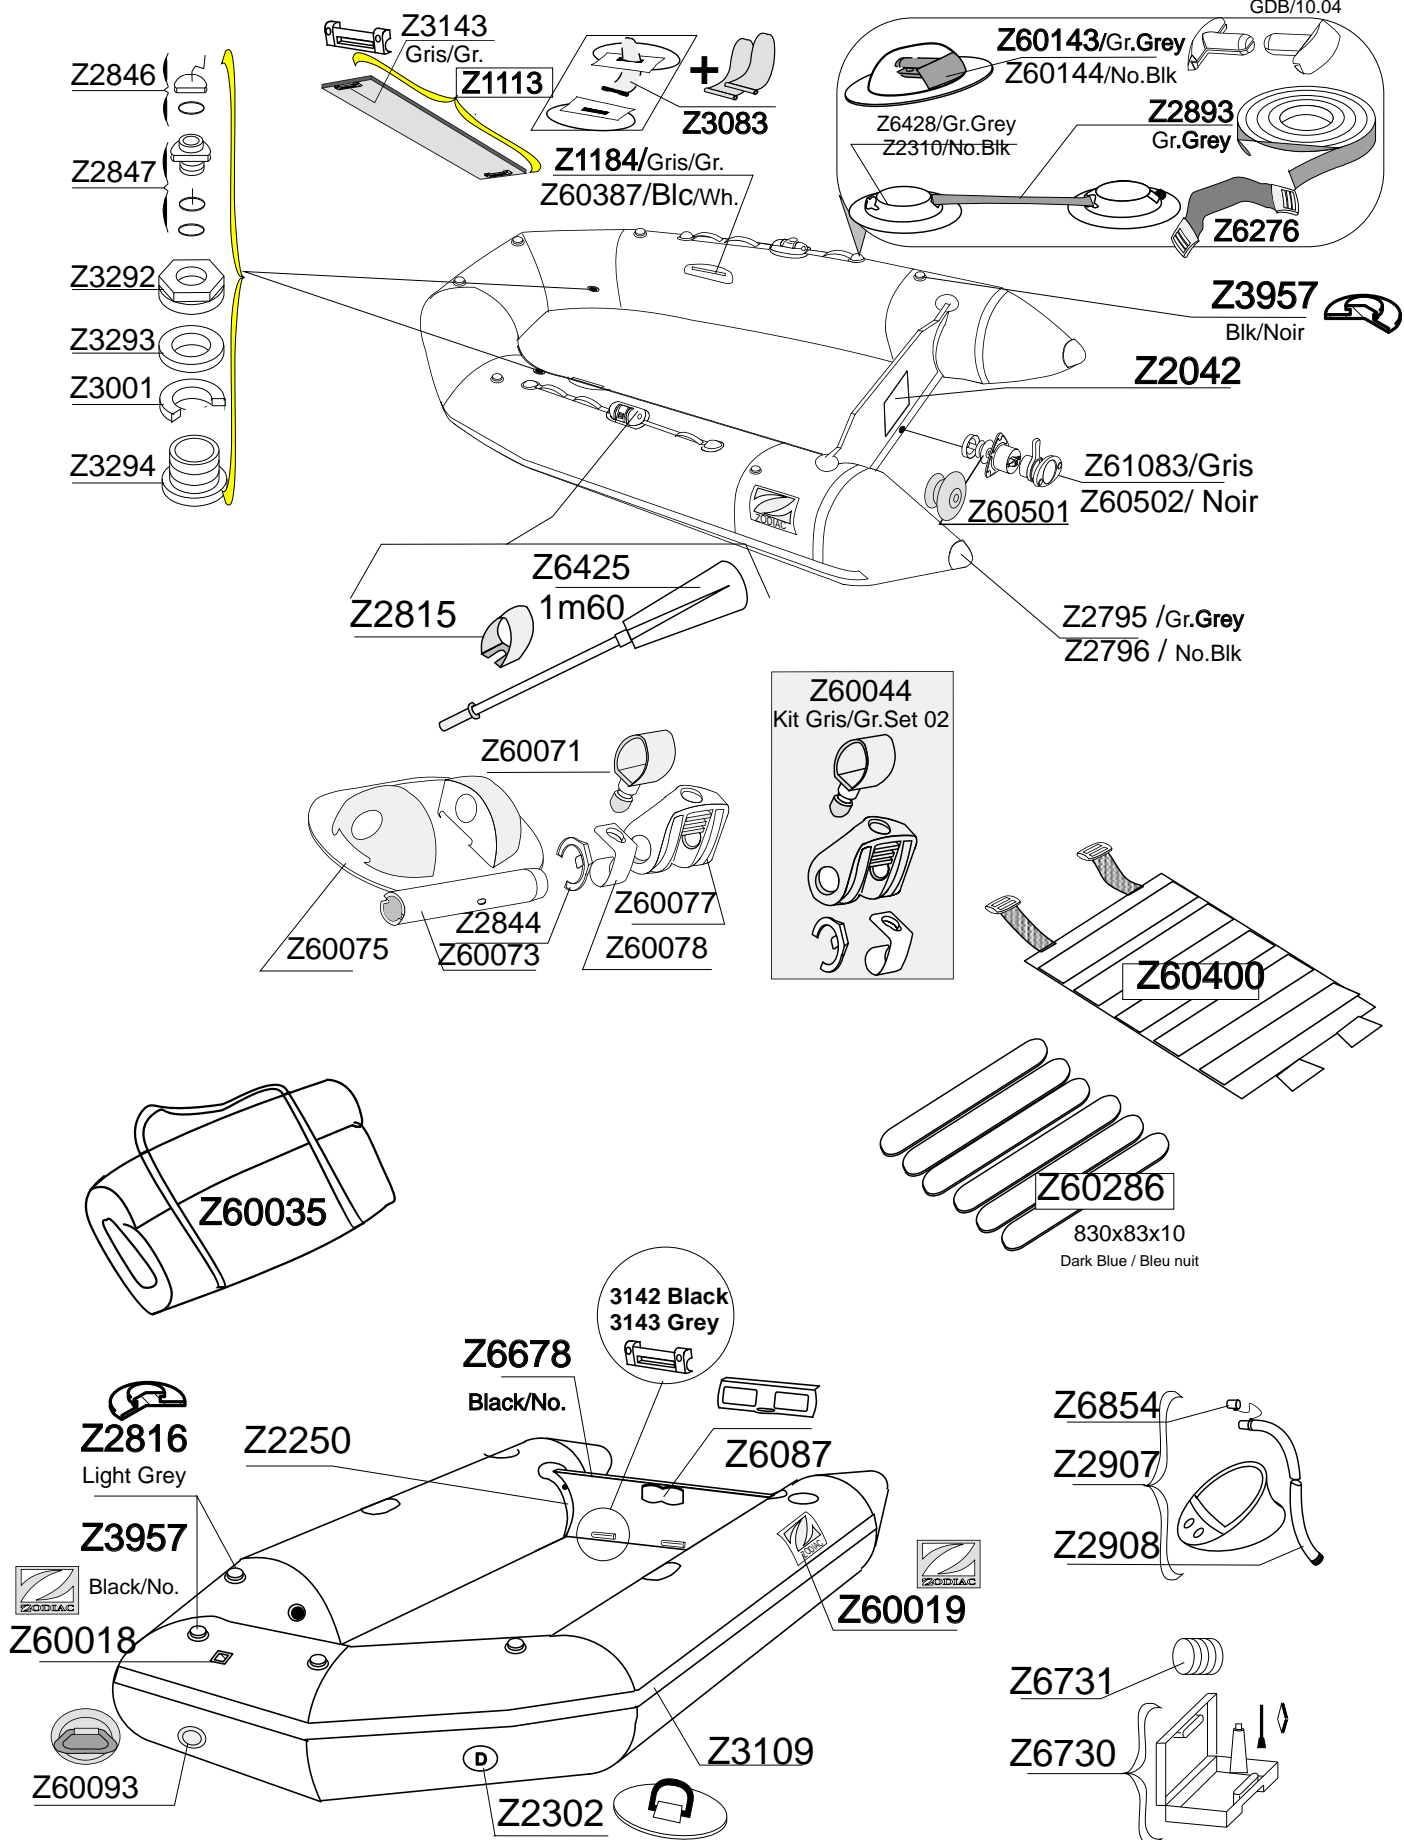

# CADET 240

# SERIE Z11101

GDB/10.04

Tissu pour réparation: Corps = 7041 Gris clair / 7186 Bleu  
 Fabric for repairs : Tube = 7041 Light Grey / 7186 Blue

Fond = 7041 Gris Clair  
 Bottom = 7041 Light Grey