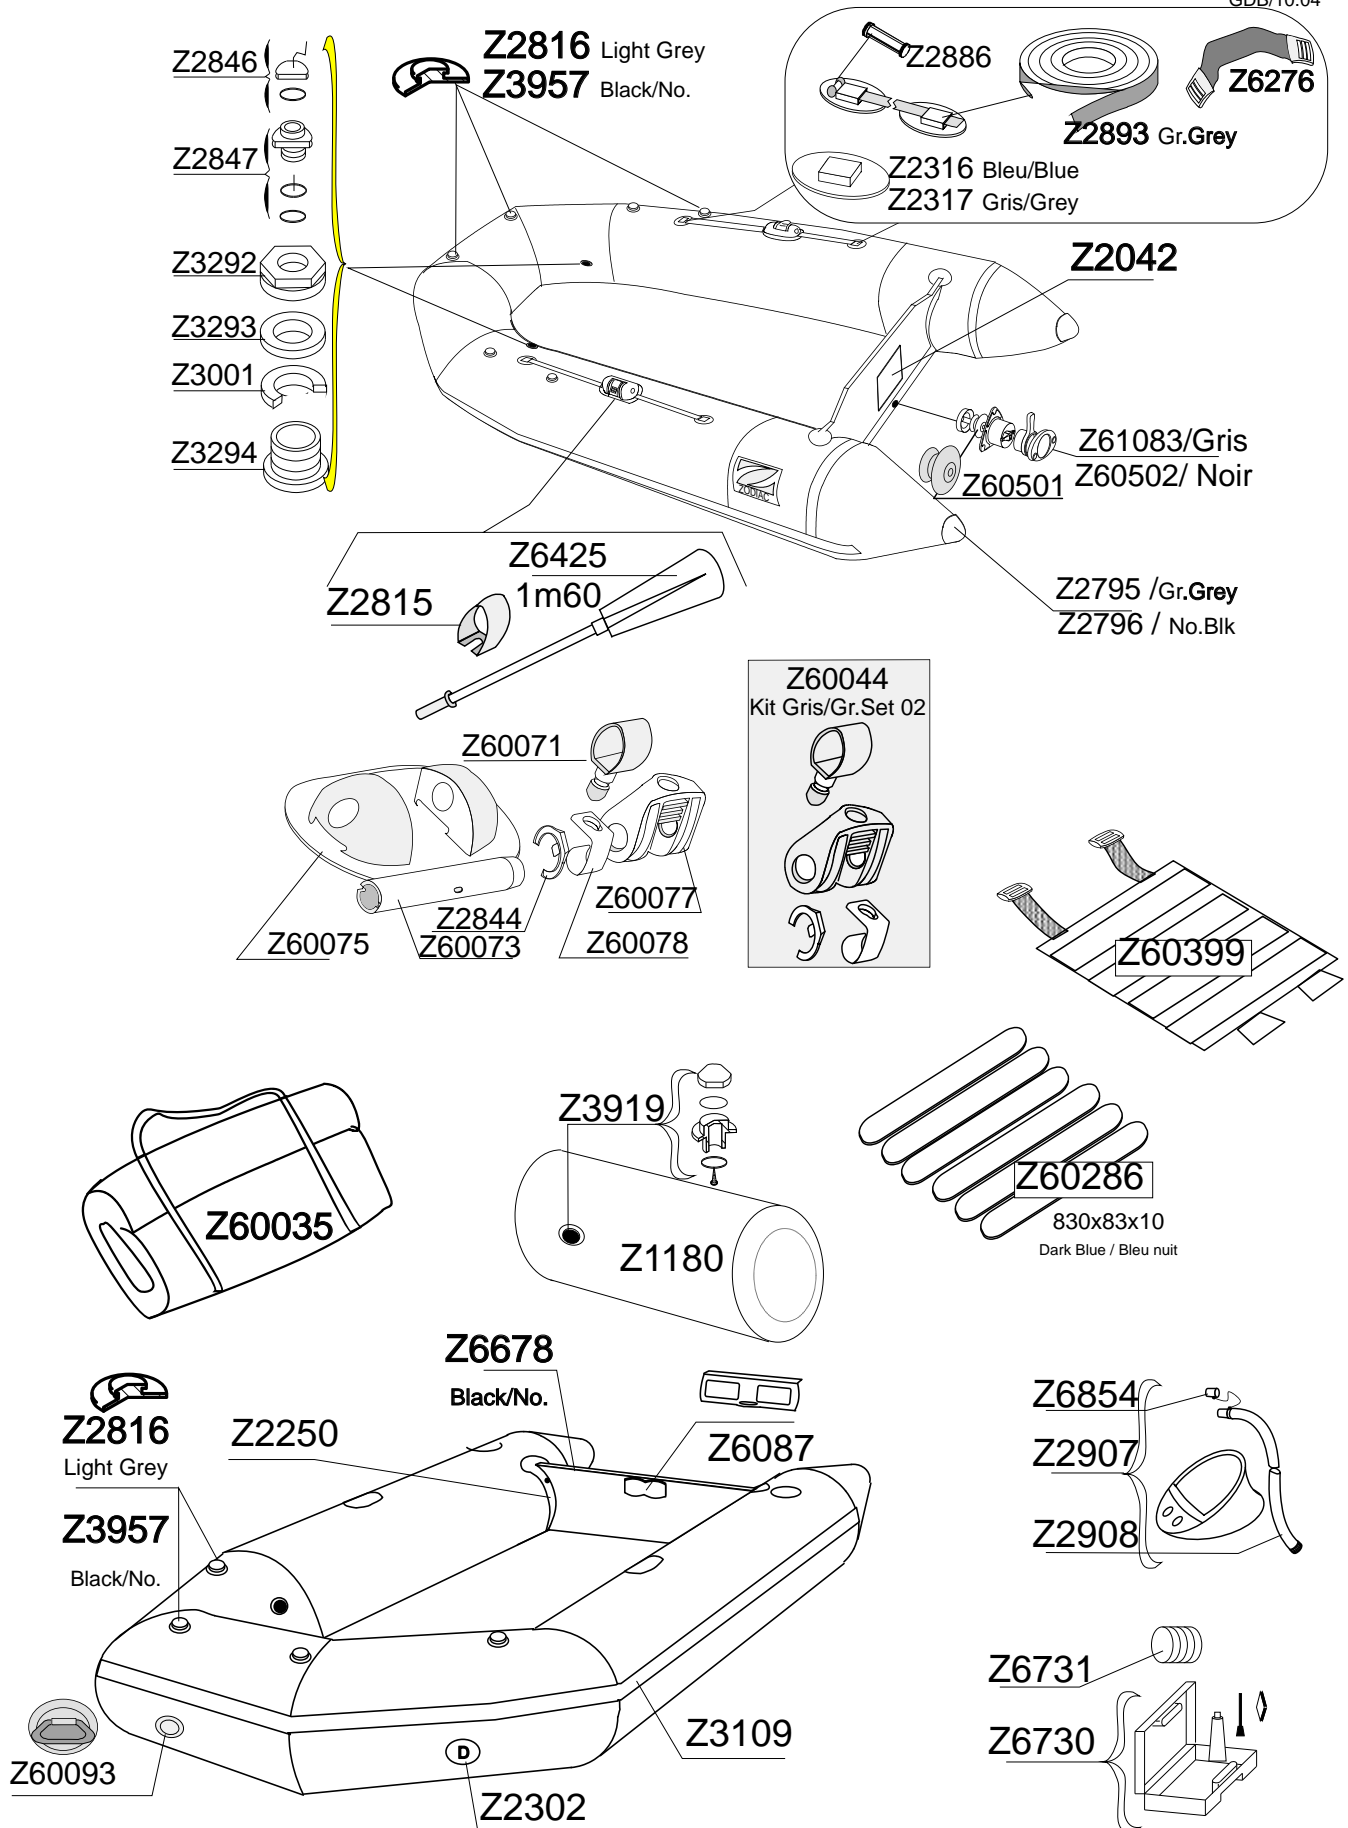

CADET 200

SERIE Z11100

GDB/10.04

Tissu pour réparation: Corps =7041 Gris clair / 7186 Bleu
 Fabric for repairs : Tube =7041 Light Grey / 7186 Blue

Fond = 7041 Gris Clair
 Bottom = 7041 Light Grey