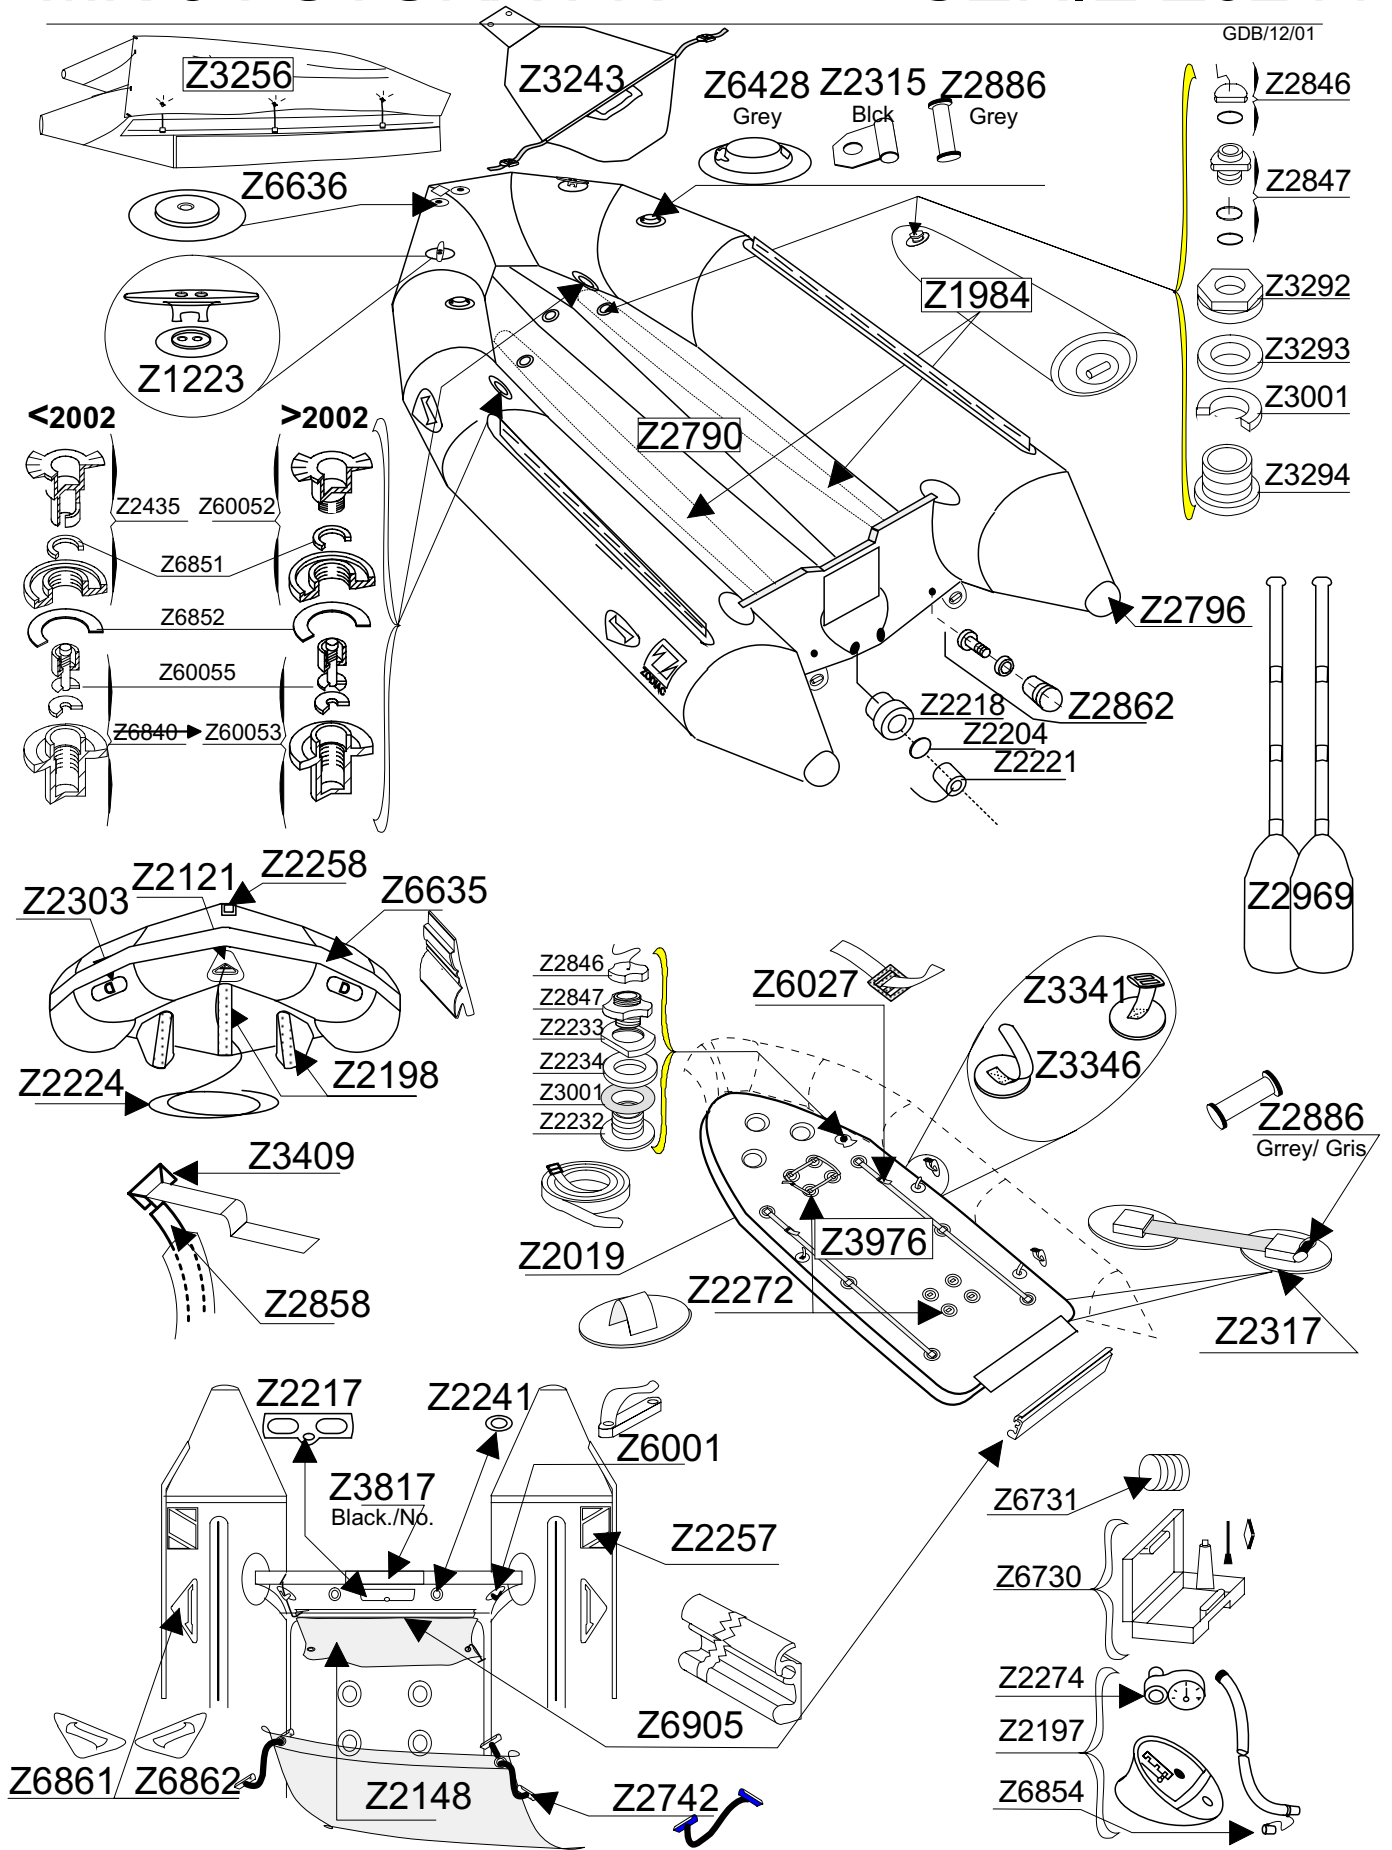

MK 3 FUTURA FR

SERIE Z0244

GDB/12/01

Tissu pour réparation Corps :Gris clair 2367/ Gris moyen 7084
 Fabric for repairs Tube :Light Grey 2367/ Medium Grey 7084

Fond = 2367 Gris clair
 Bottom = 2367 Light Grey