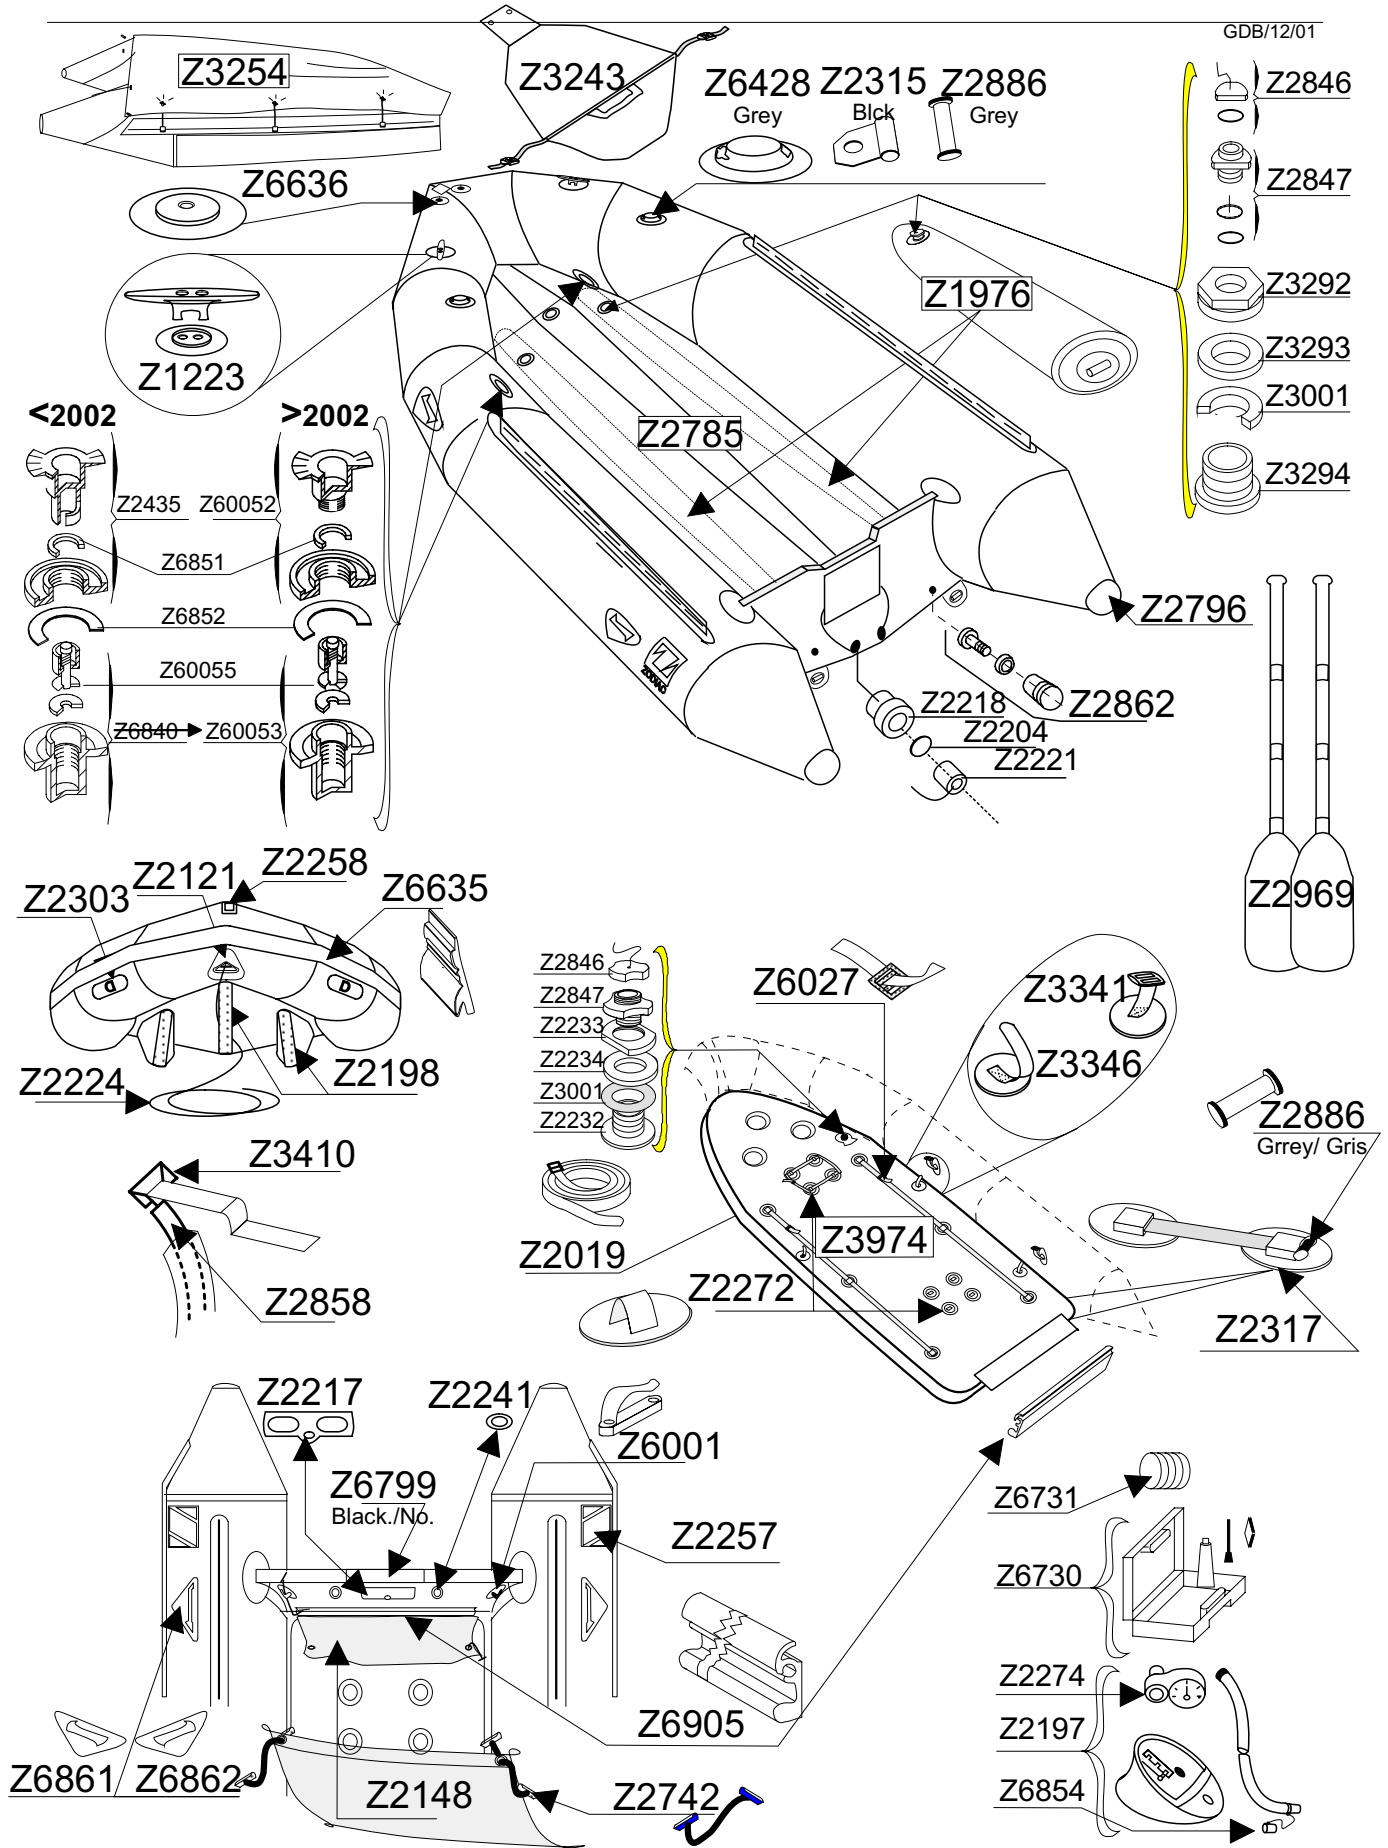

MK 2C FUTURA FR

SERIE Z0242

GDB/12/01

Tissu pour réparation Corps :Gris clair 2367/ Gris moyen 7084
 Fabric for repairs Tube :Light Grey 2367/ Medium Grey 7084

Fond = 2367 Gris clair
 Bottom = 2367 Light Grey