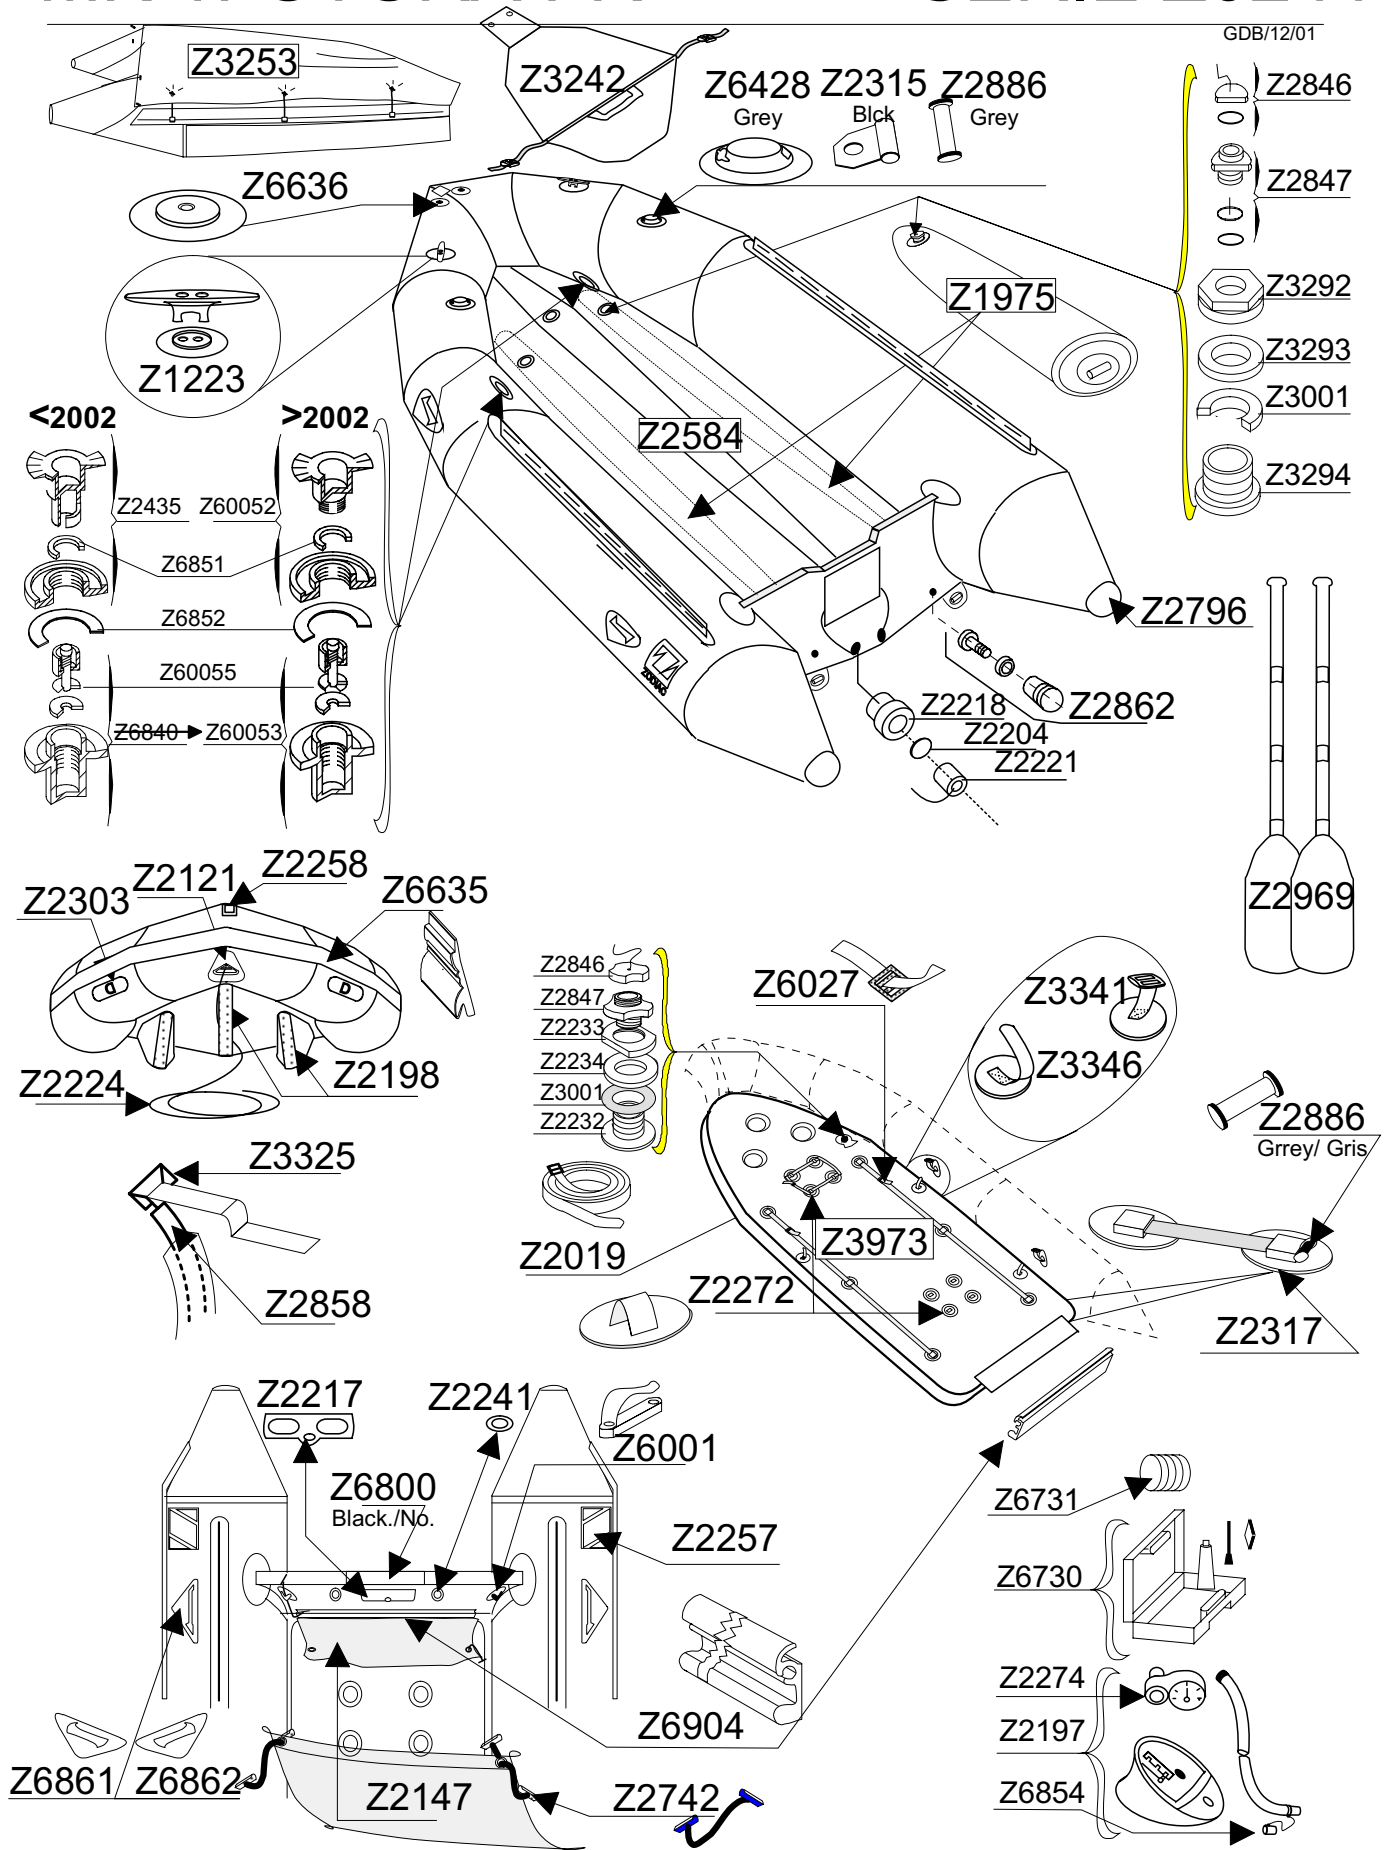

MK 1FUTURA FR

SERIE Z0241

GDB/12/01

Tissu pour réparation Corps :Gris clair 2367/ Gris moyen 7084
 Fabric for repairs Tube :Light Grey 2367/ Medium Grey 7084

Fond = 2367 Gris clair
 Bottom = 2367 Light Grey