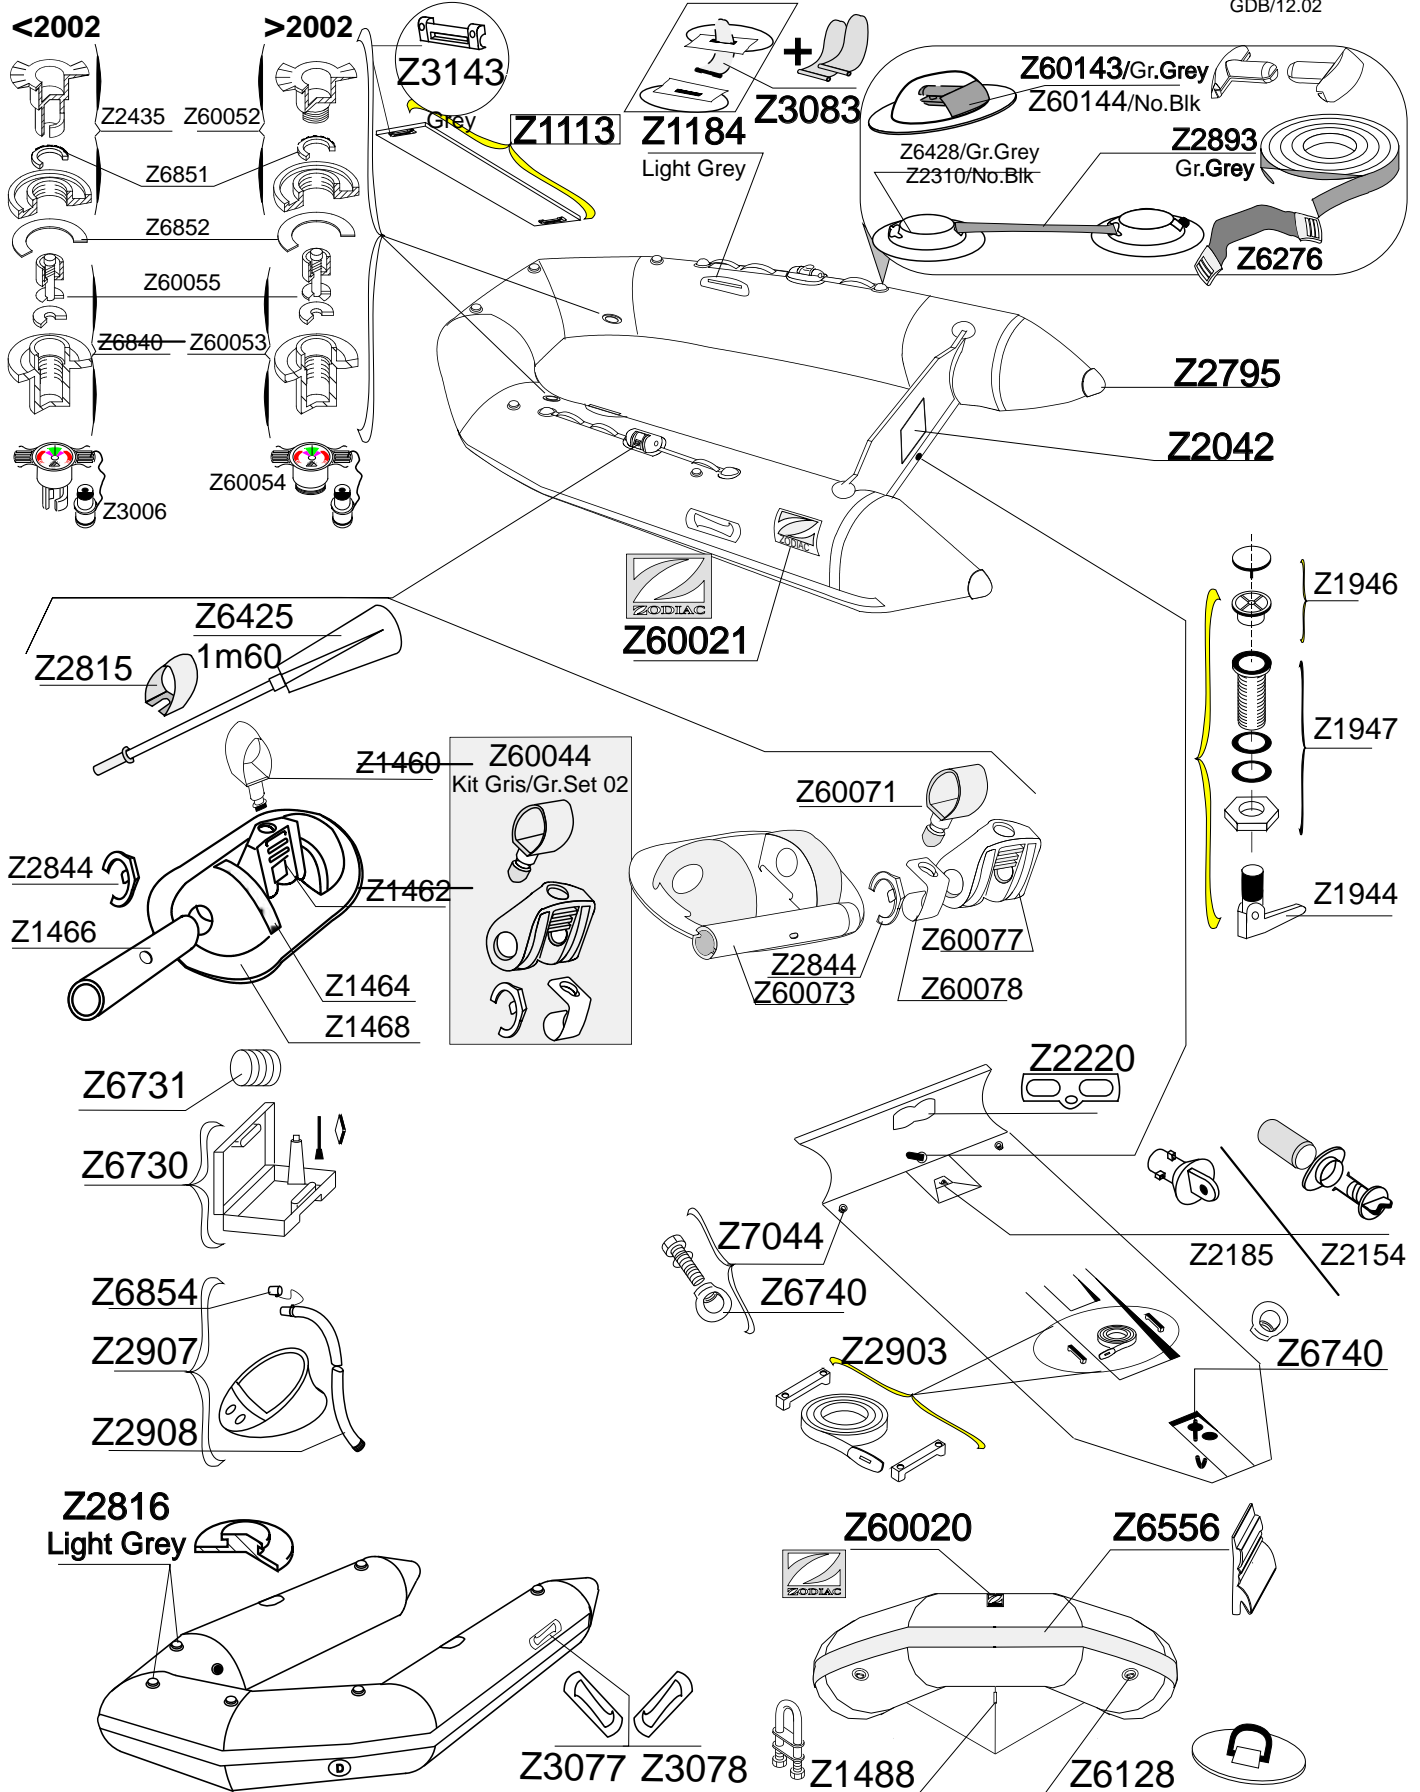

# YACHTLINE 310 R

# SERIE Z0231

GDB/12.02

Tissu pour réparation: Corps =Z7197 Blanc  
 Fabric for repairs : Tube =Z7197 White