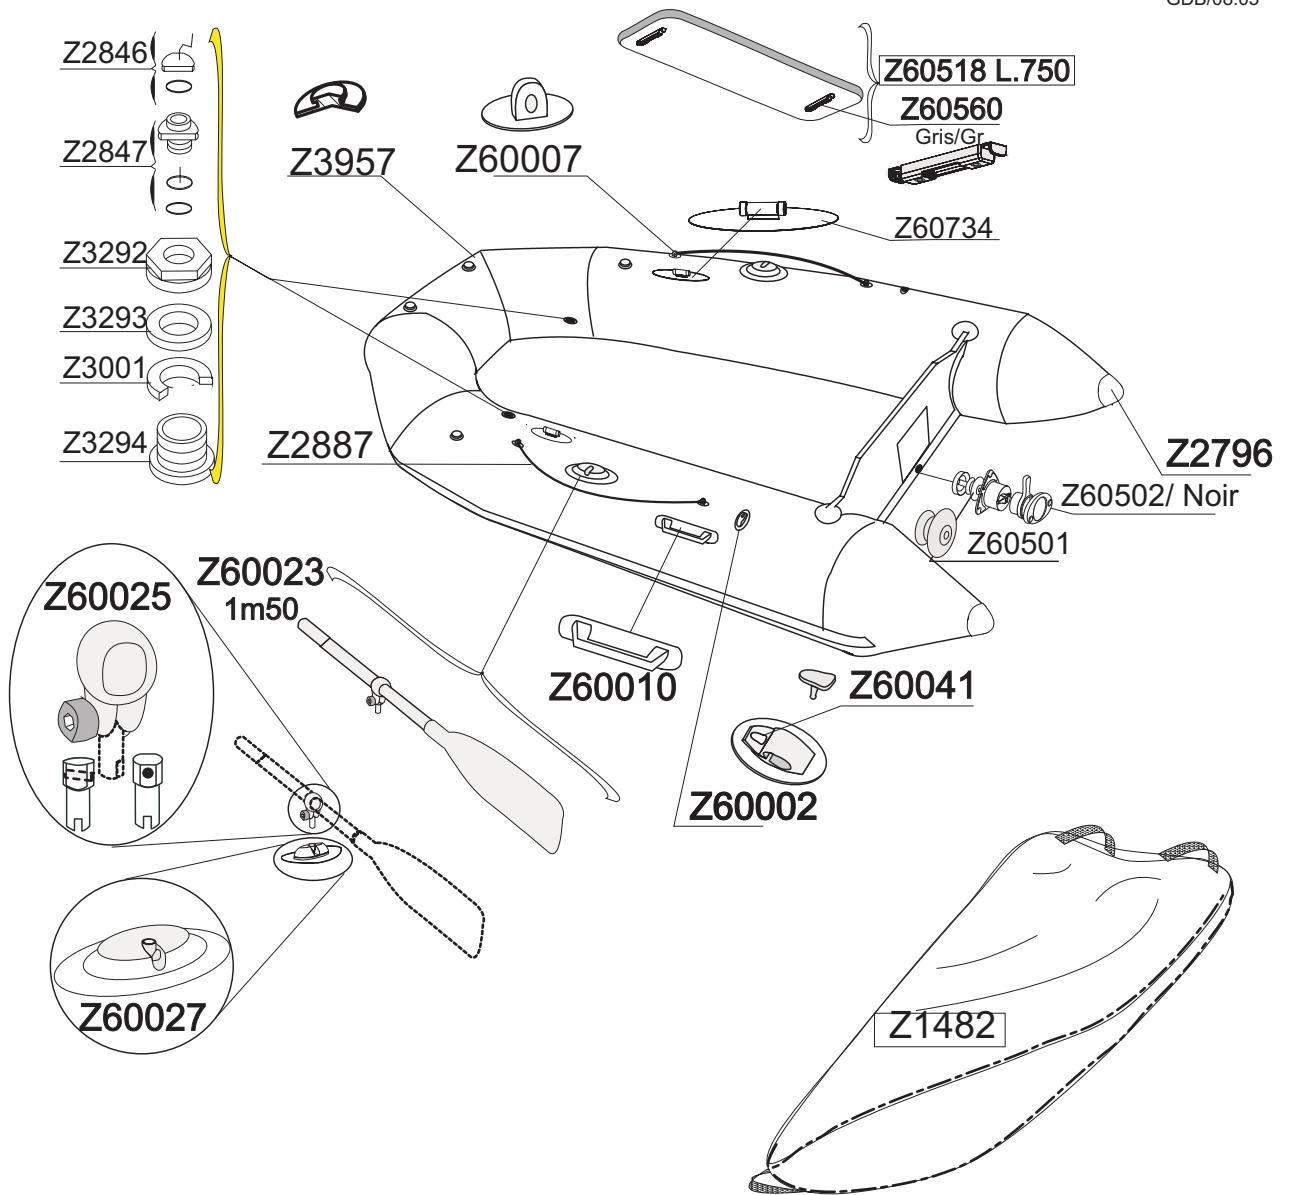

ZOOM 310 SR

SERIE Z0012

GDB/08.05

Tissu pour réparation: Corps =Z7041 Gris clair
 Fabric for repairs : Tube =Z7041 Light grey