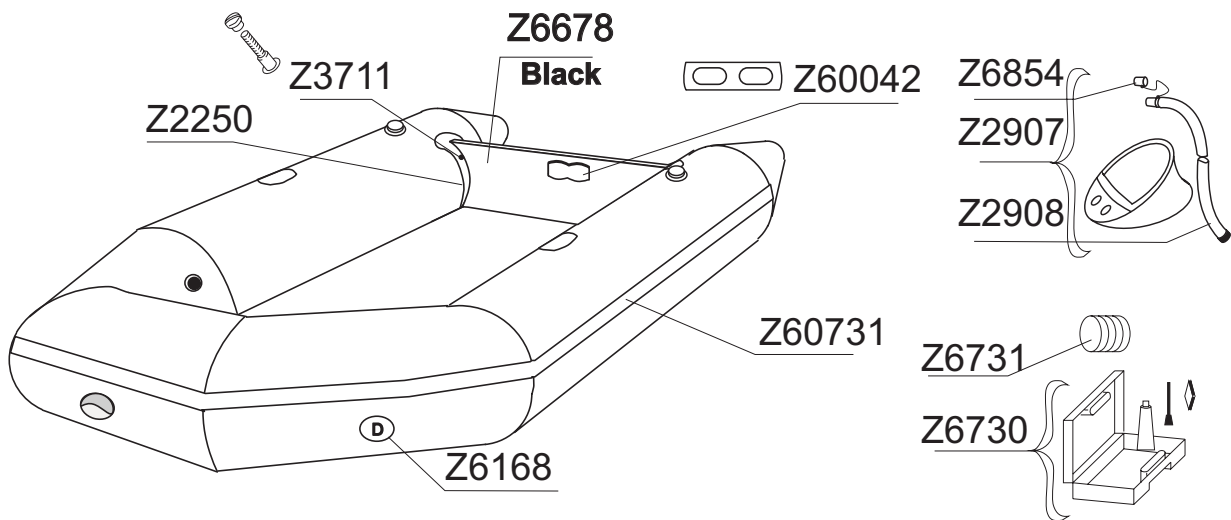

ZOOM 310 SR

SERIE Z0012

GDB/08.05

Tissu pour réparation: Corps =Z7041 Gris clair
 Fabric for repairs : Tube =Z7041 Light grey