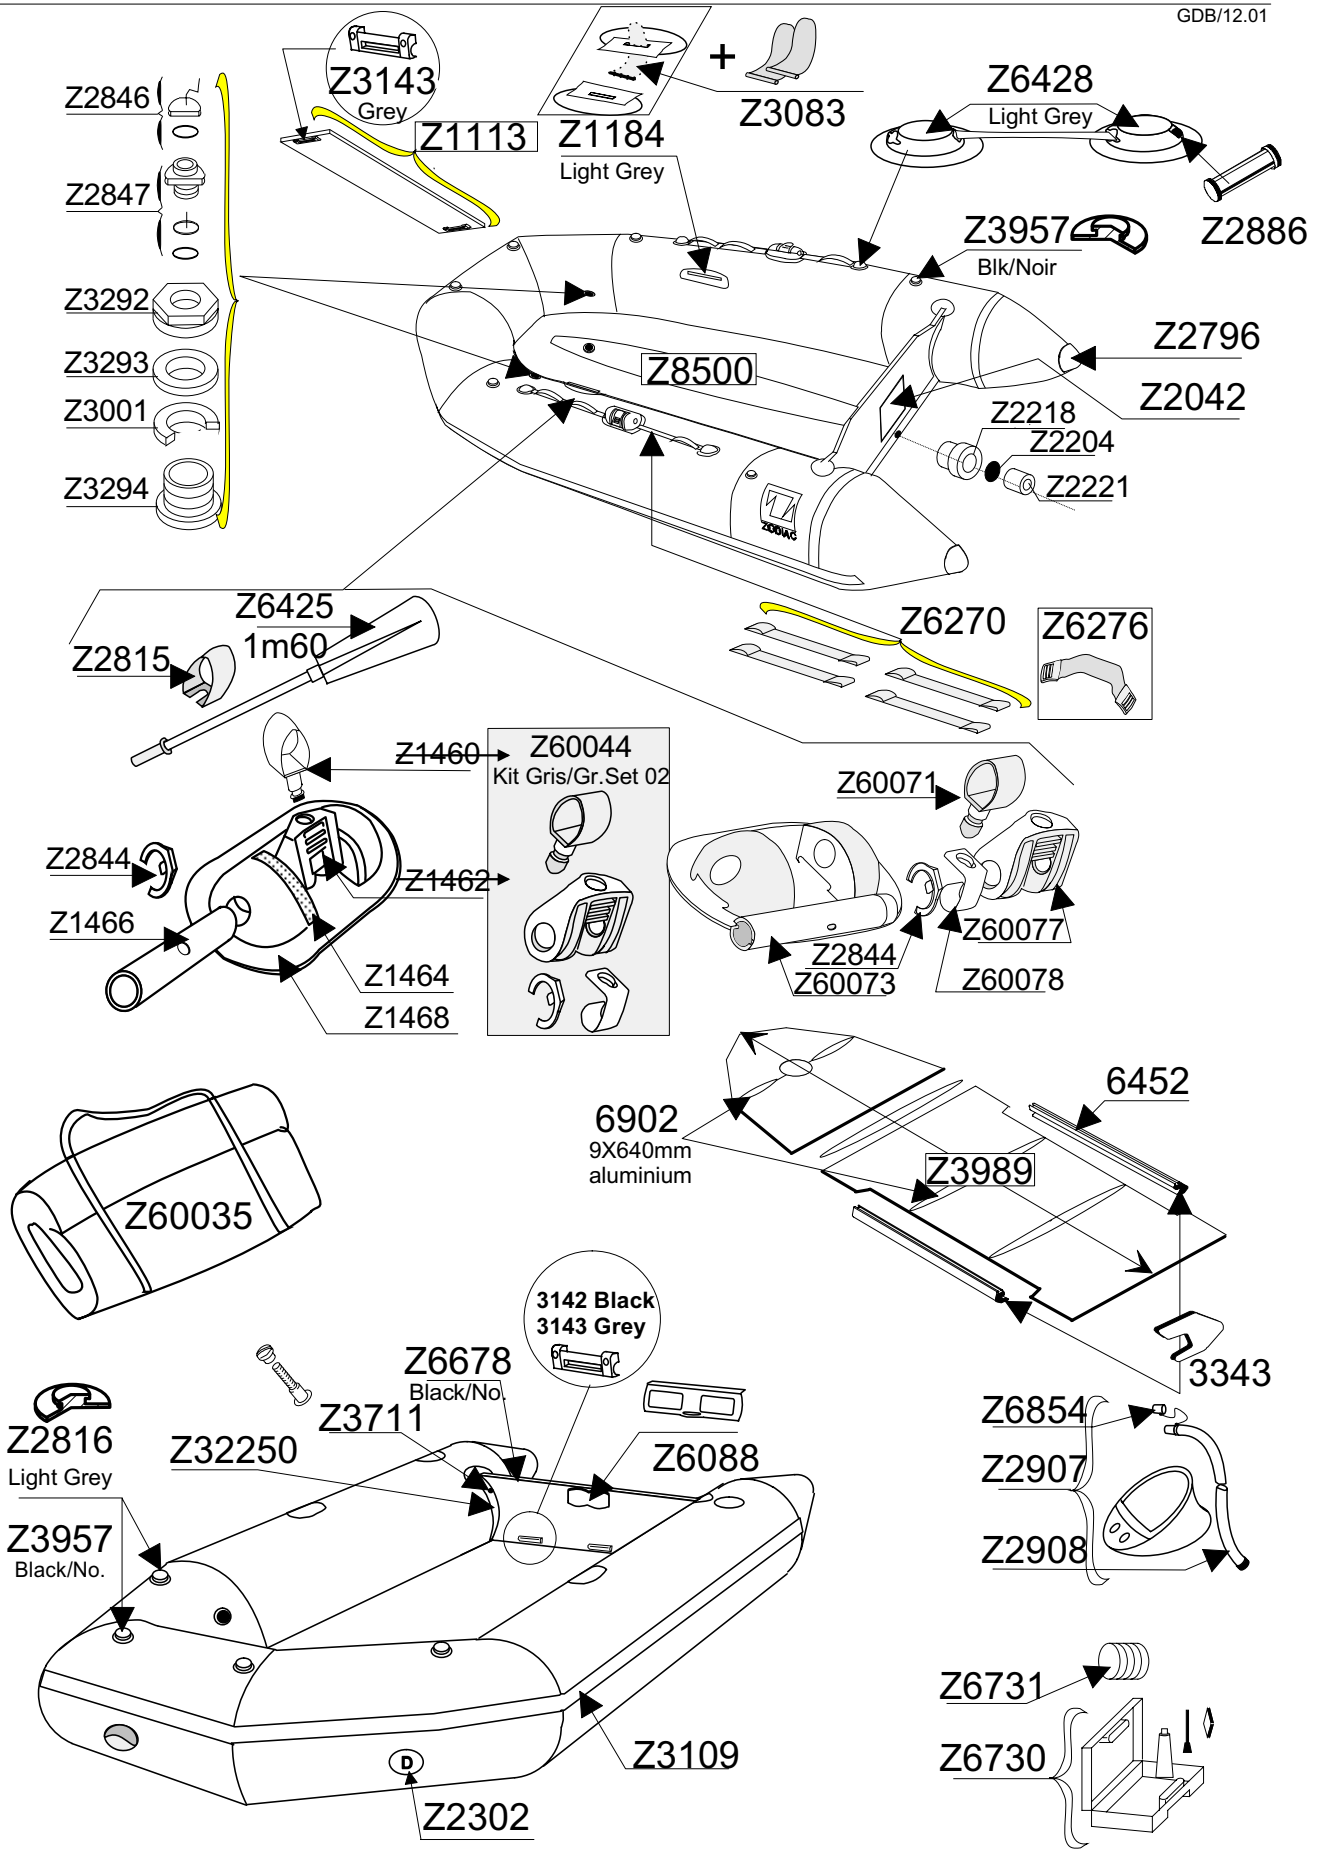

CADET310 S

SERIE Z0007

GDB/12.01

Tissu pour réparation: Corps = 7041 Gris clair / 7186 Bleu
 Fabric for repairs : Tube = 7041 Light Grey / 7186 Blue

Fond = 7041 Gris Clair
 Bottom = 7041 Light Grey