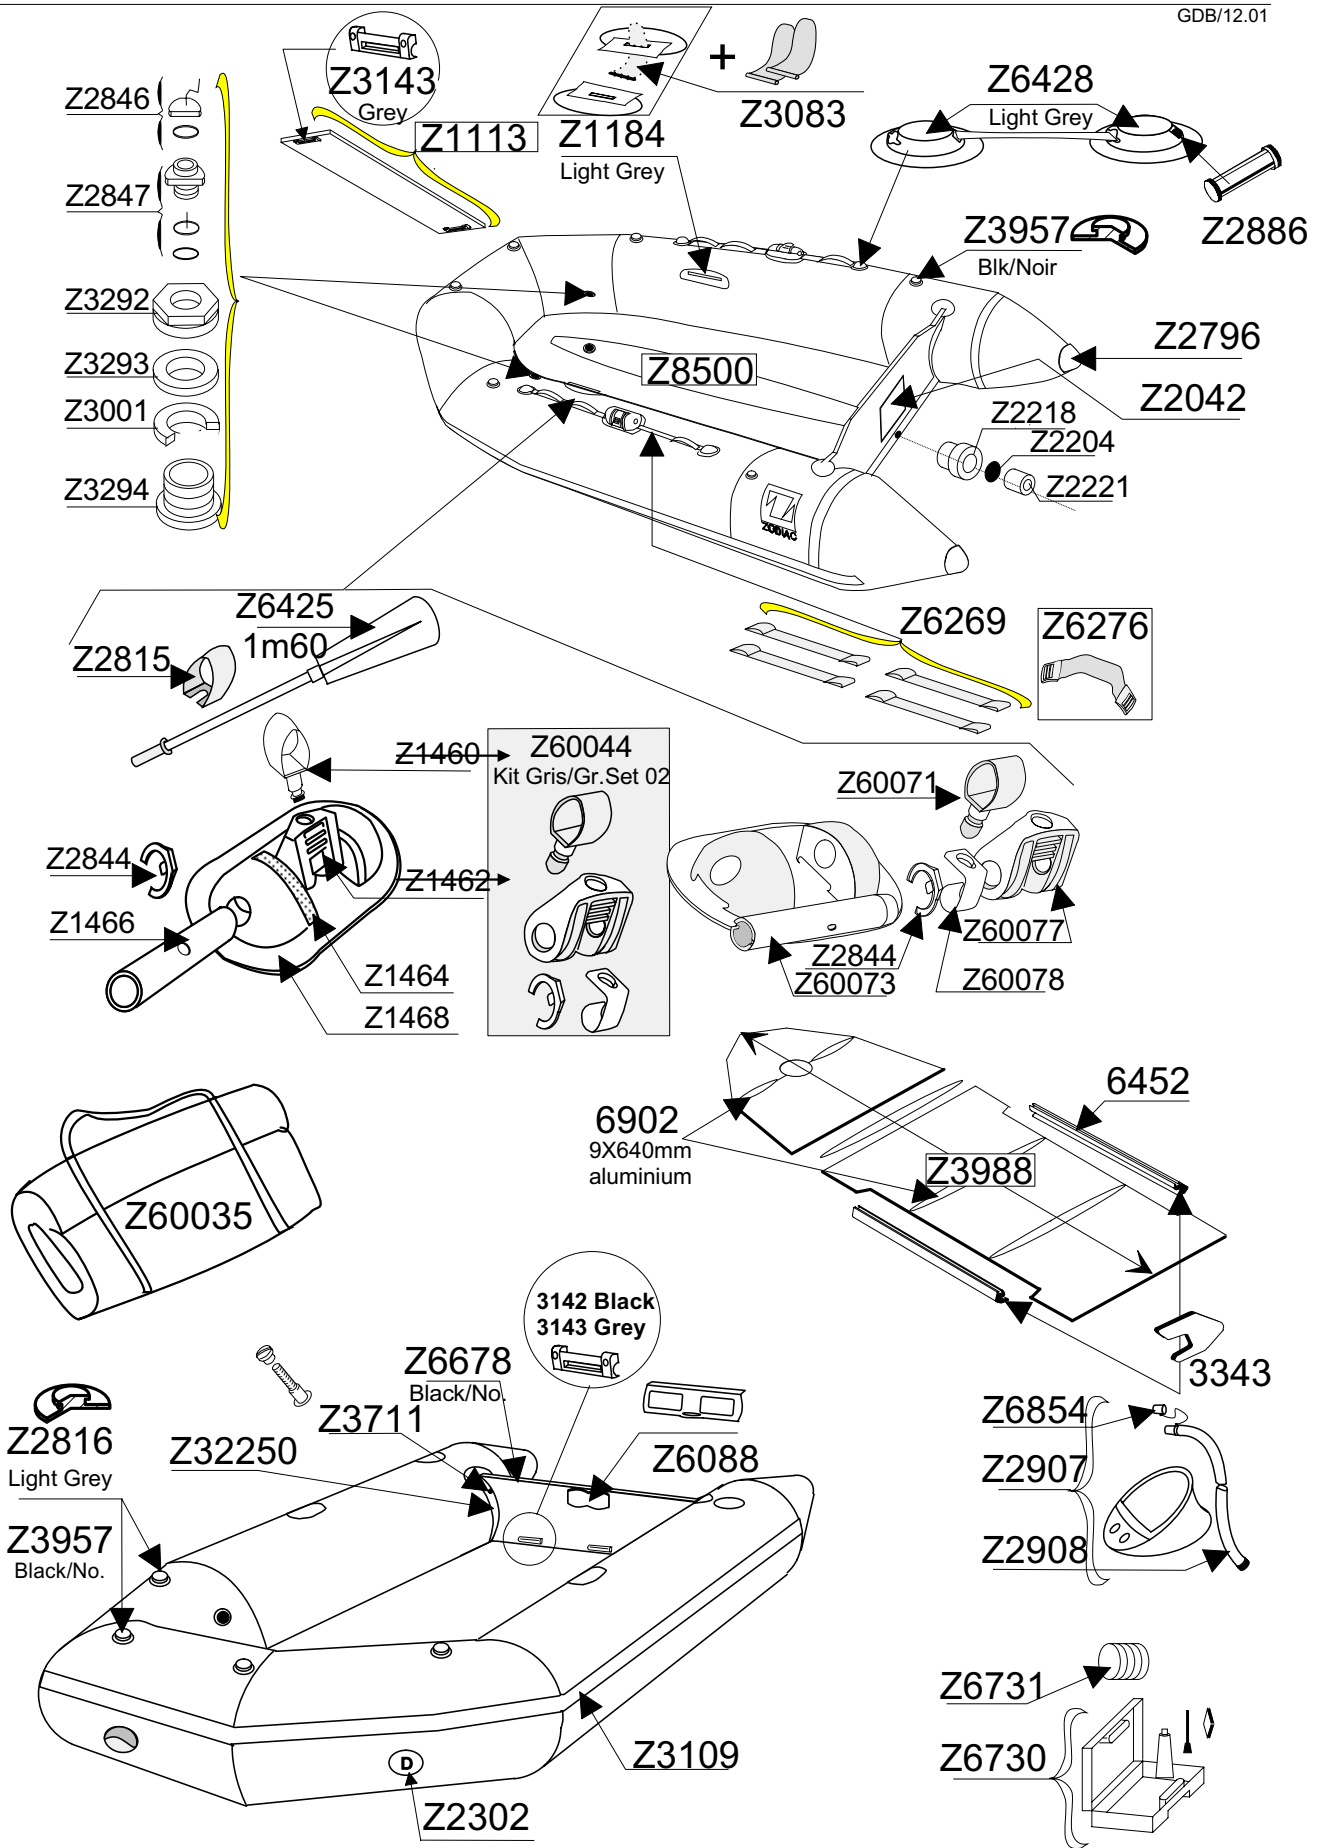

# CADET285 S

# SERIE Z0006

GDB/12.01

Tissu pour réparation: Corps = 7041 Gris clair / 7186 Bleu  
 Fabric for repairs : Tube = 7041 Light Grey / 7186 Blue

Fond = 7041 Gris Clair  
 Bottom = 7041 Light Grey