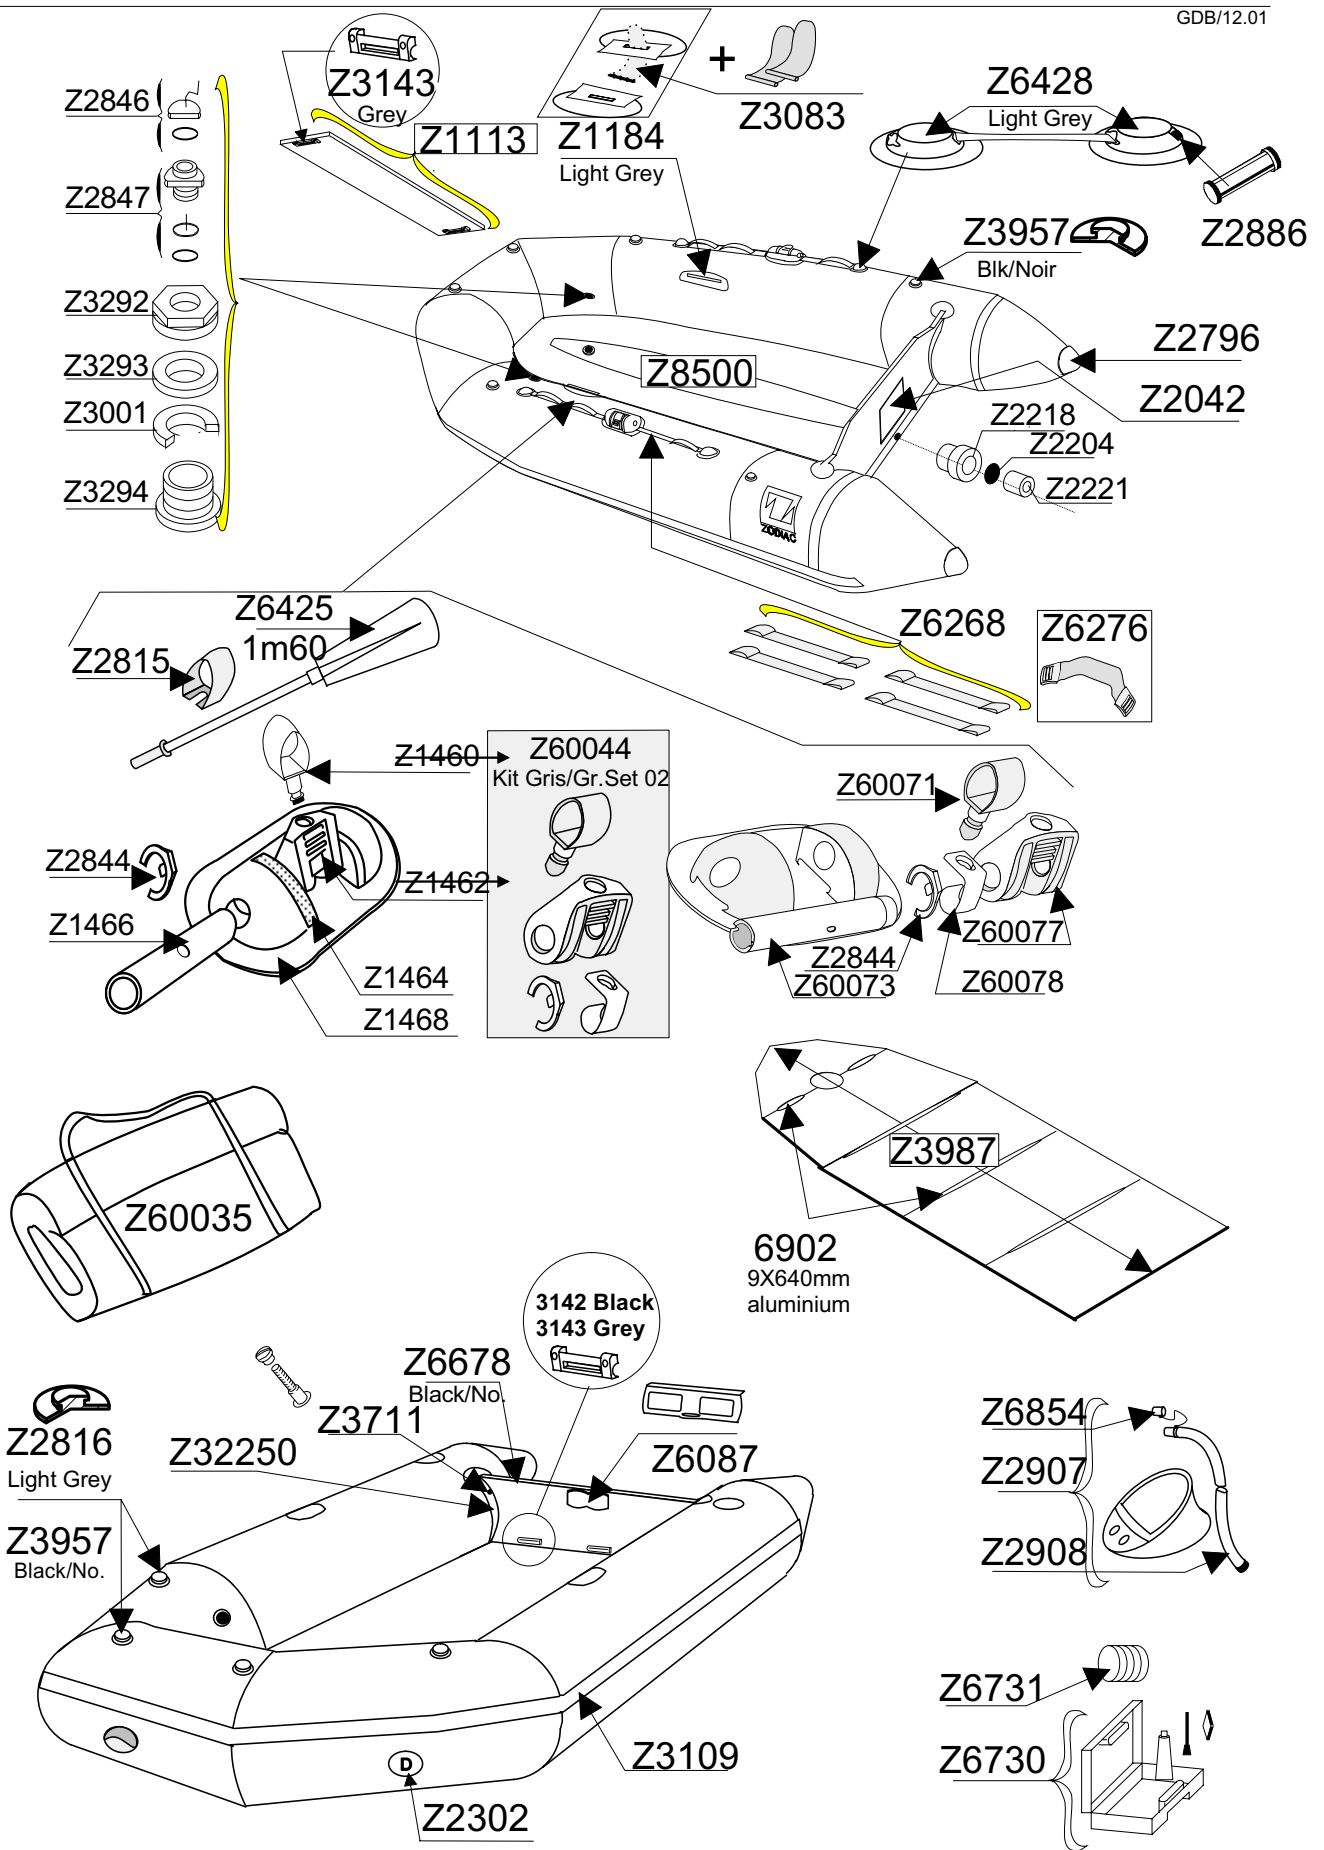

CADET260 S

SERIE Z0005

GDB/12.01

Tissu pour réparation: Corps = 7041 Gris clair / 7186 Bleu
 Fabric for repairs : Tube = 7041 Light Grey / 7186 Blue

Fond = 7041 Gris Clair
 Bottom = 7041 Light Grey