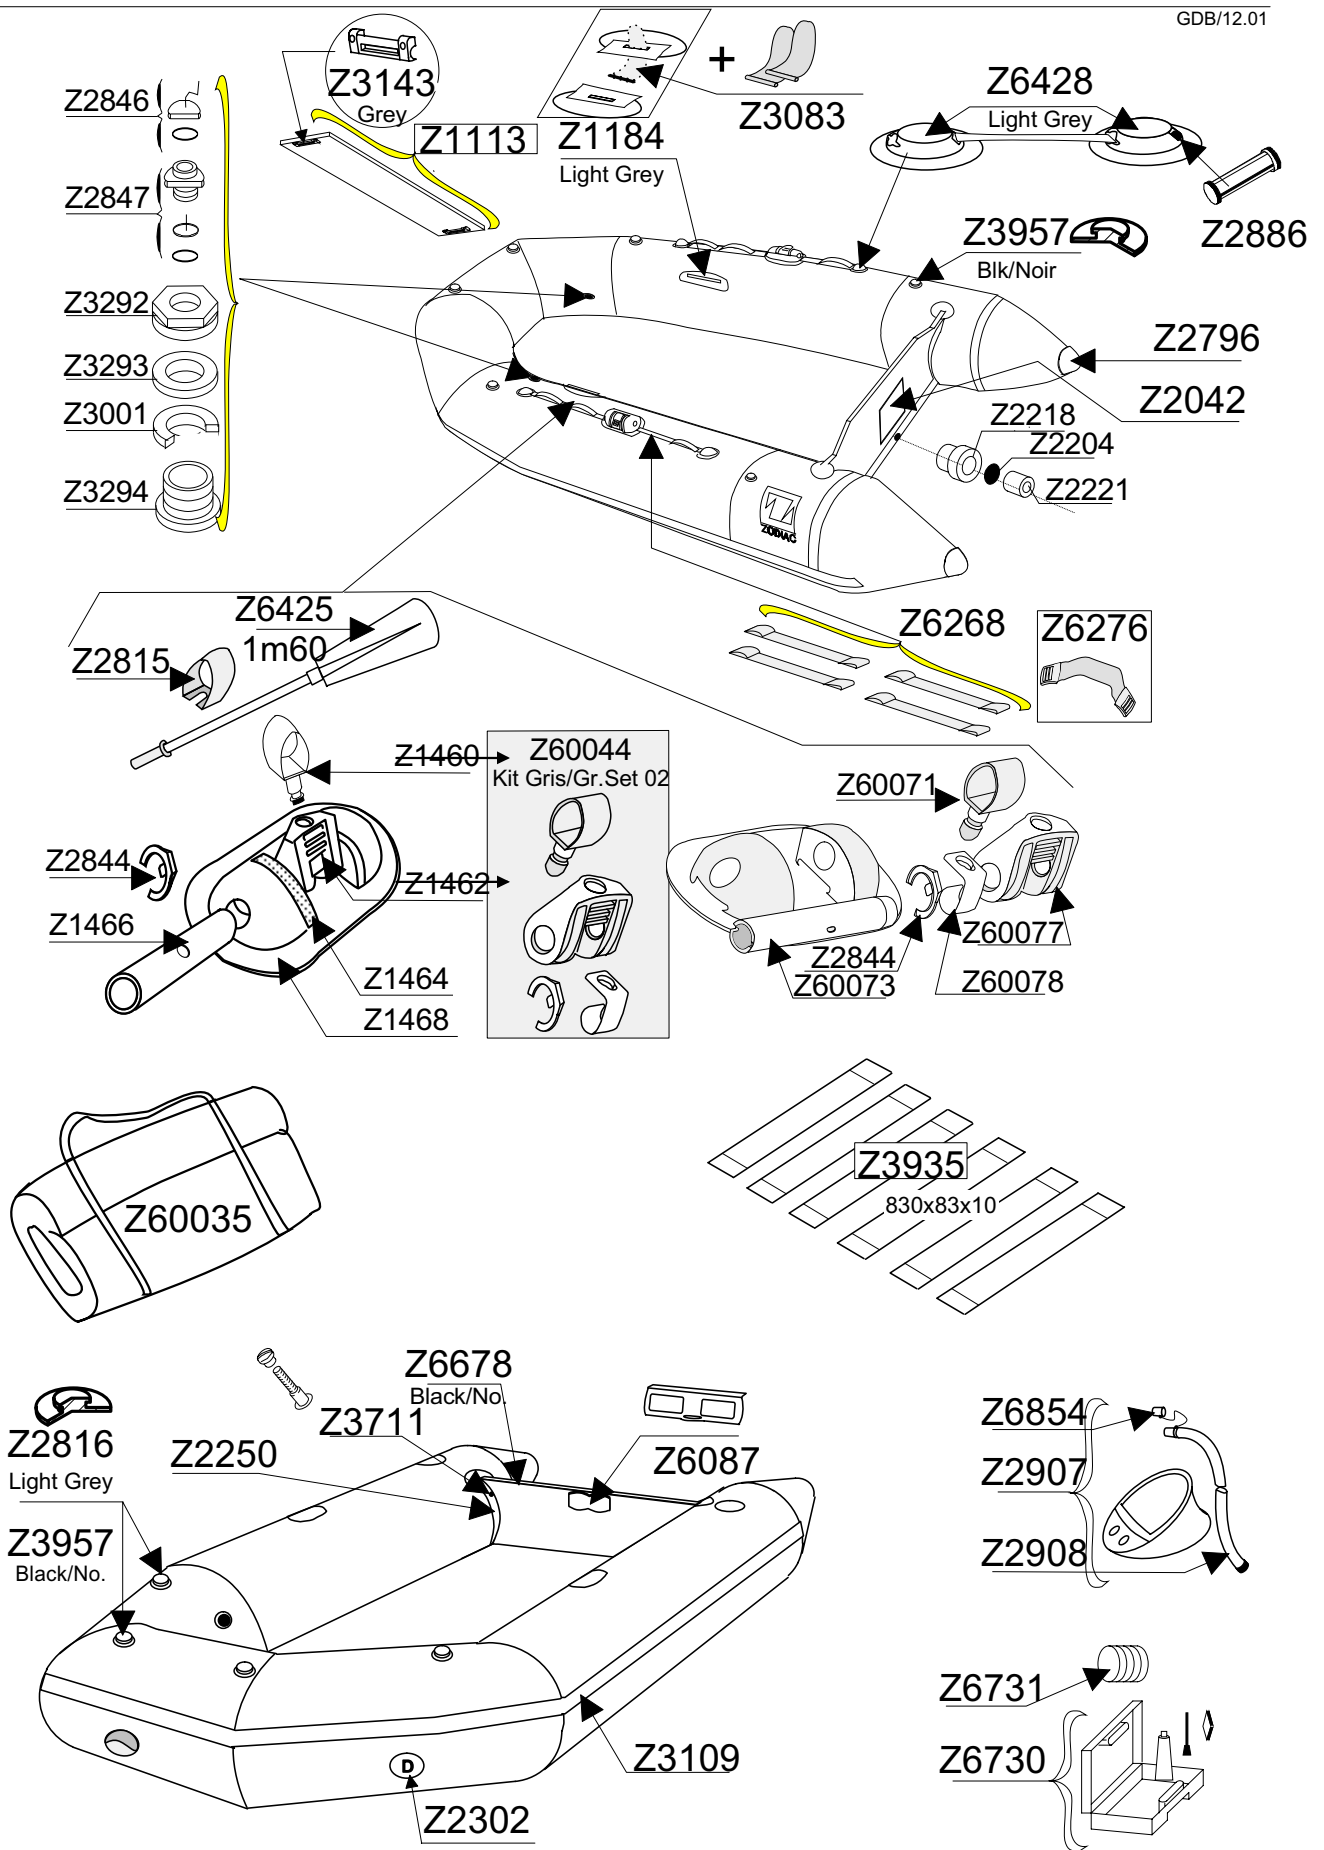

CADET260

SERIE Z0004

GDB/12.01

Tissu pour réparation: Corps = 7041 Gris clair / 7186 Bleu
 Fabric for repairs : Tube = 7041 Light Grey / 7186 Blue

Fond = 7041 Gris Clair
 Bottom = 7041 Light Grey