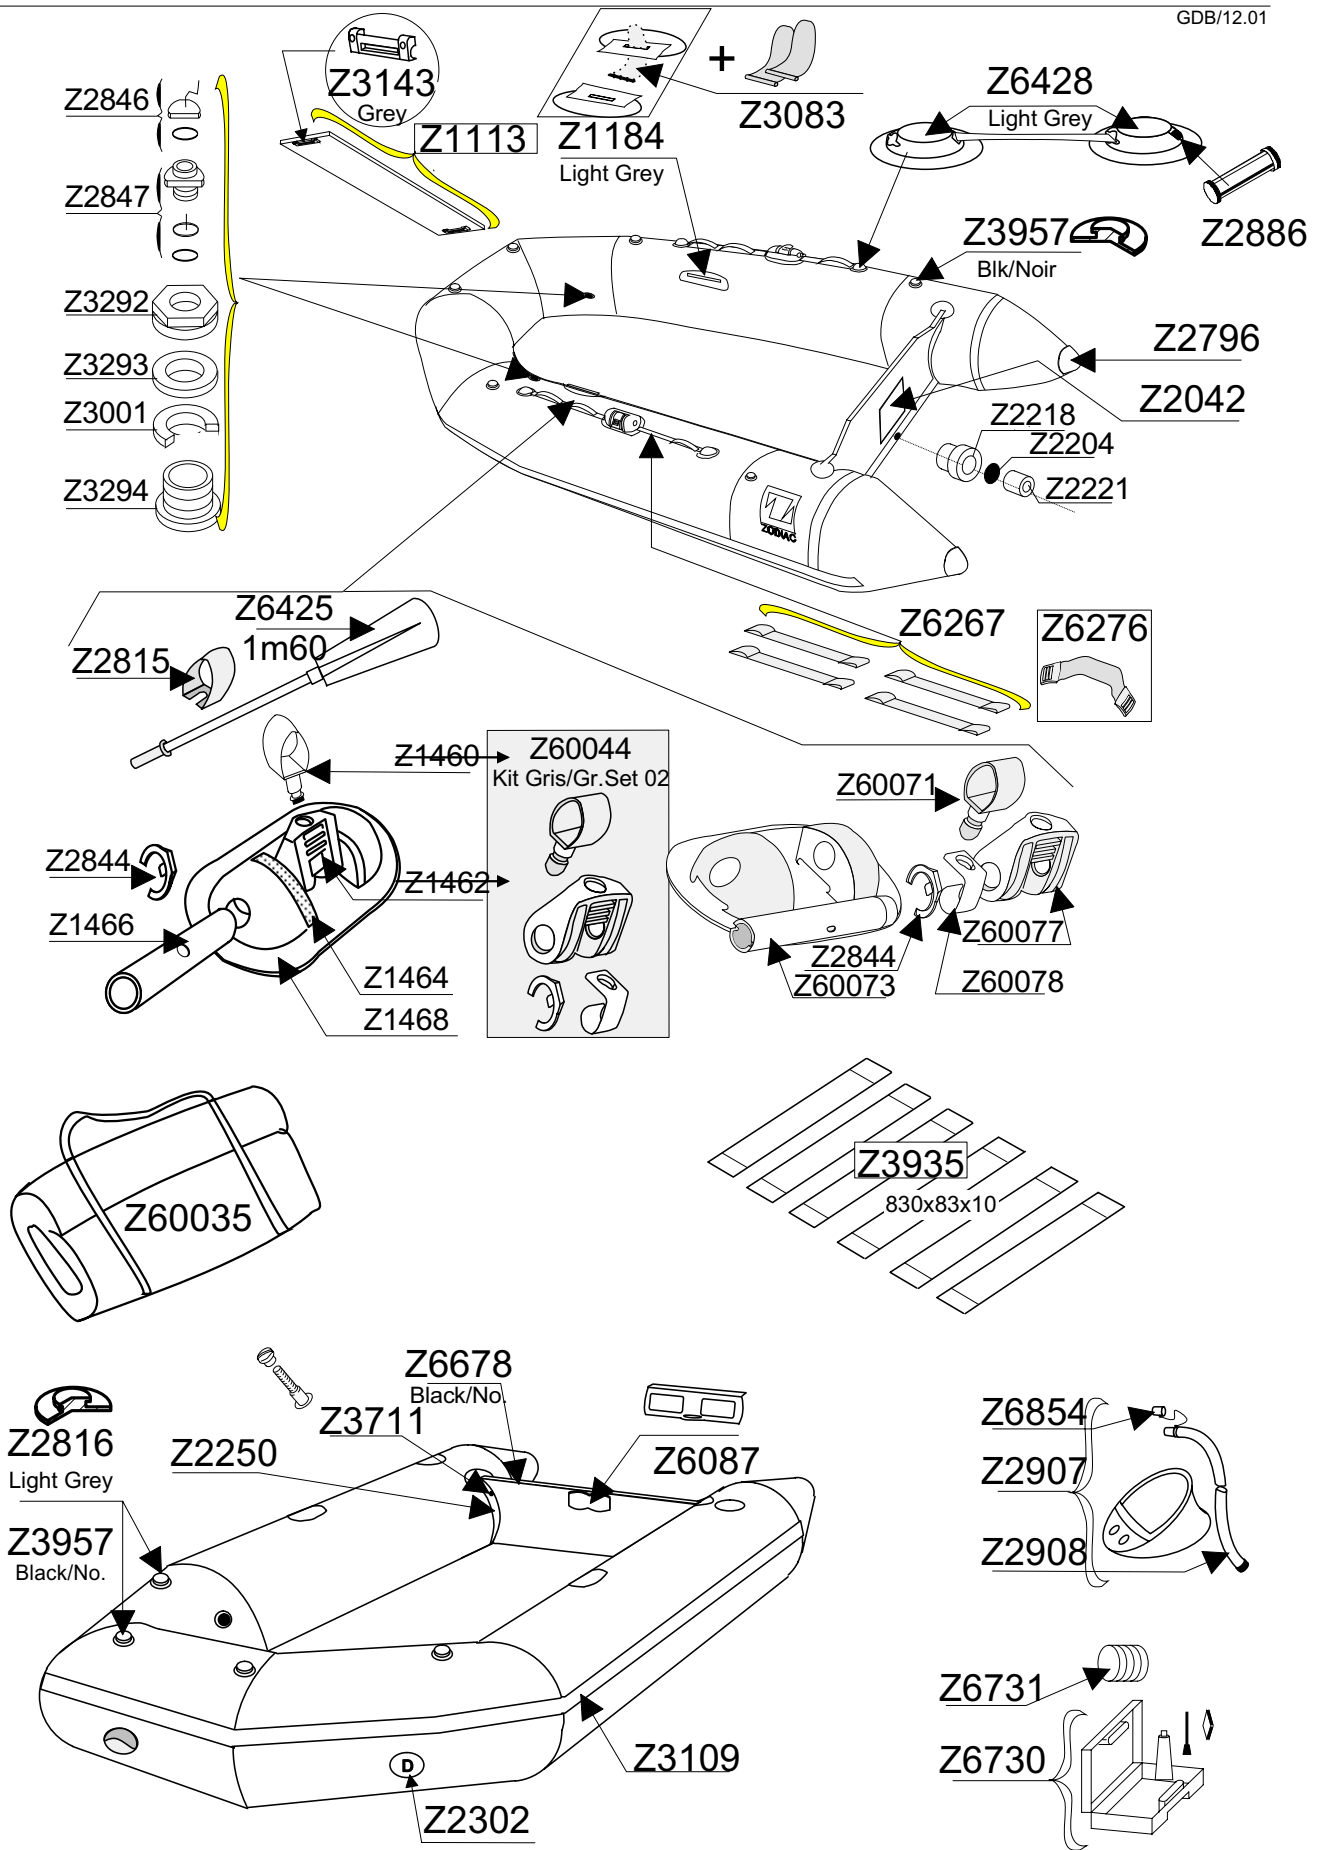

# CADET240

# SERIE Z0003

GDB/12.01

Tissu pour réparation: Corps = 7041 Gris clair / 7186 Bleu  
 Fabric for repairs : Tube = 7041 Light Grey / 7186 Blue

Fond = 7041 Gris Clair  
 Bottom = 7041 Light Grey