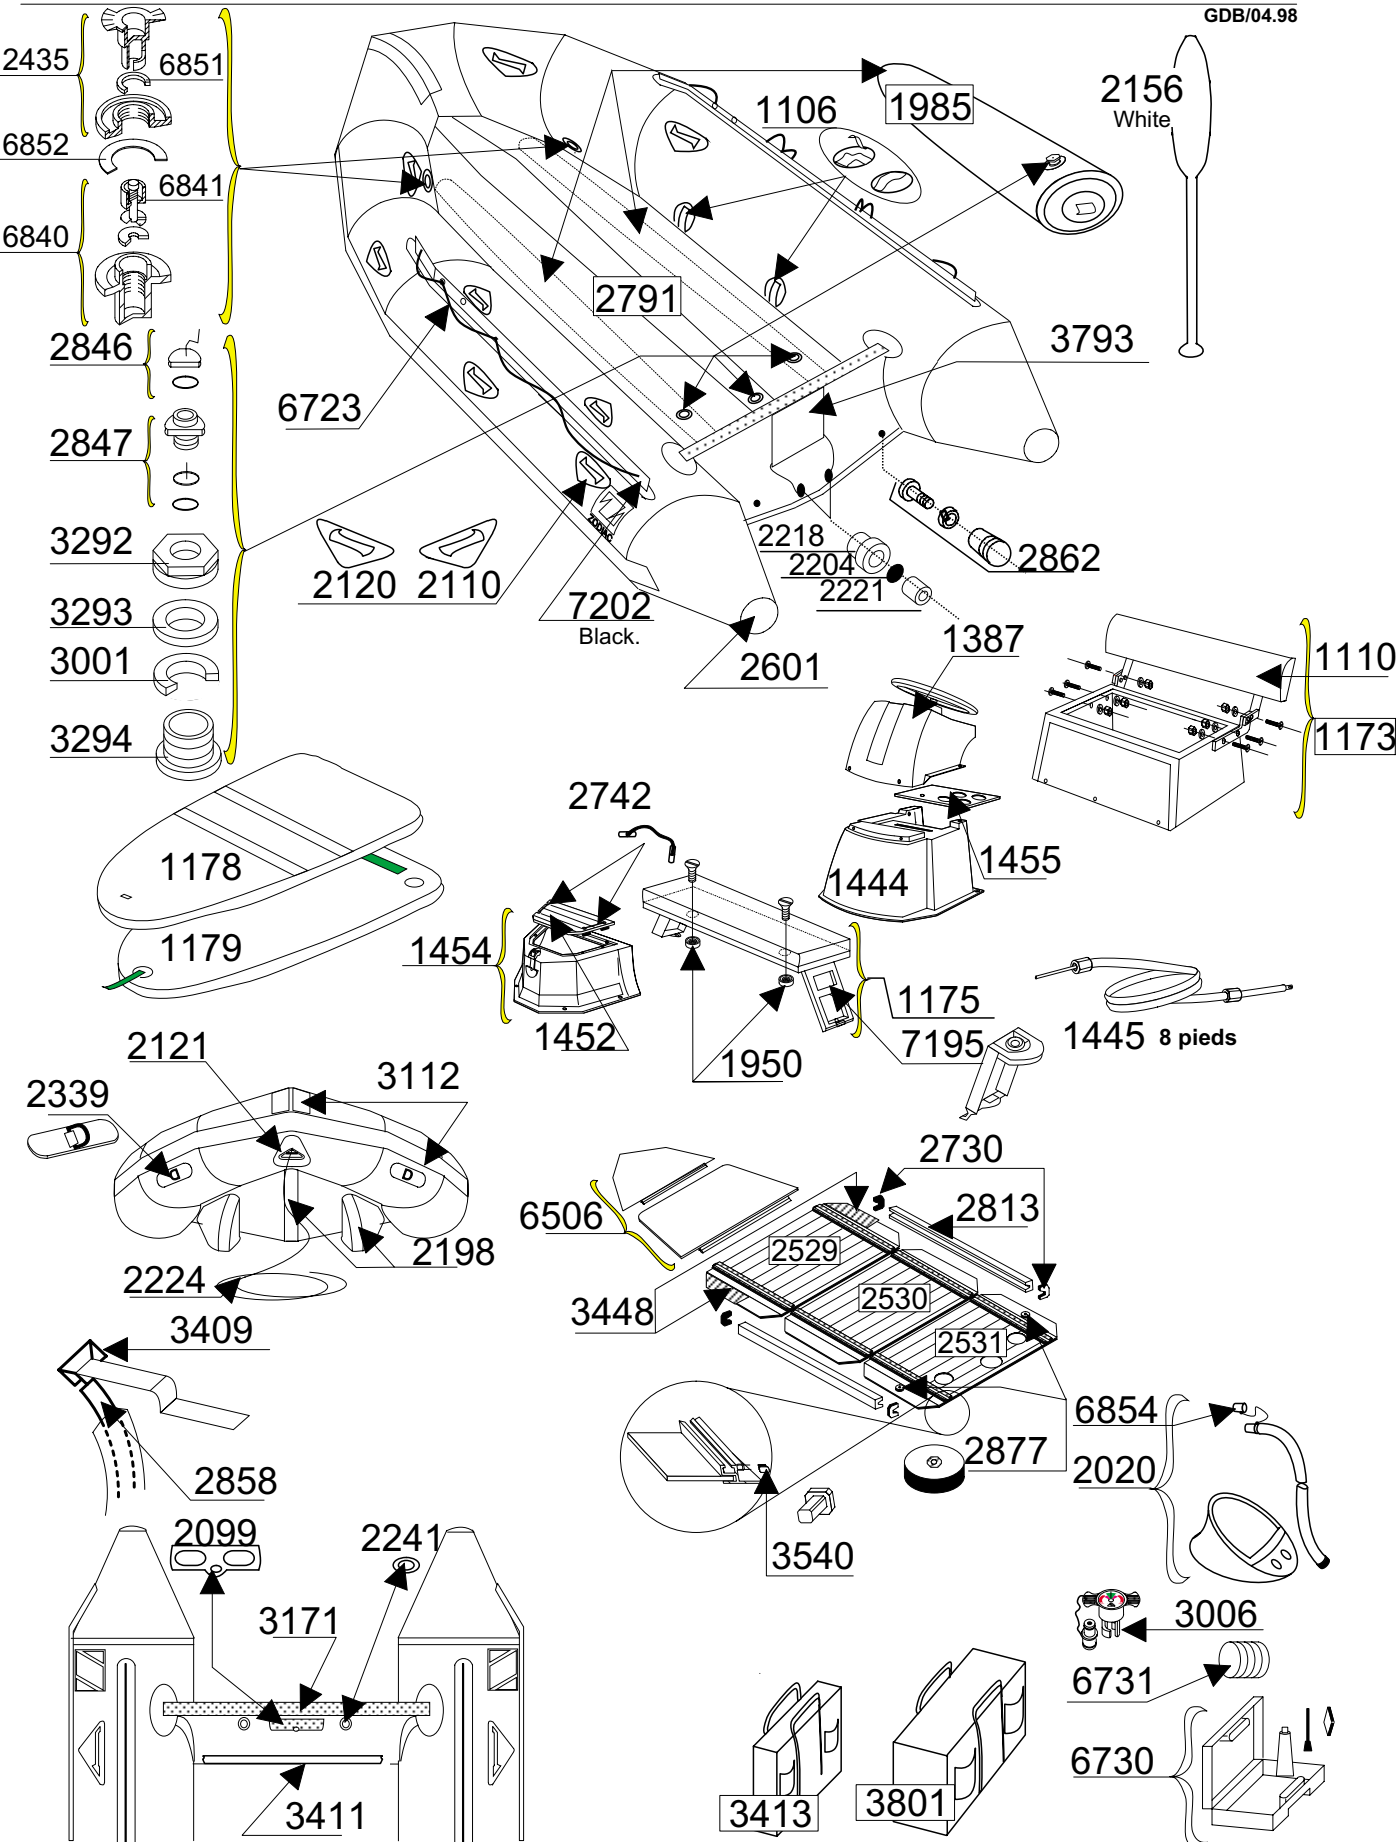

MK 4 FUT. YACHTLINE SERIE 4646

GDB/04.98

Tissu pour réparation: Corps = 7197 Blanc
 Fabric for repairs : Tube = 7197 White

Fond = 7132 Noir
 Bottom = 7132 Black