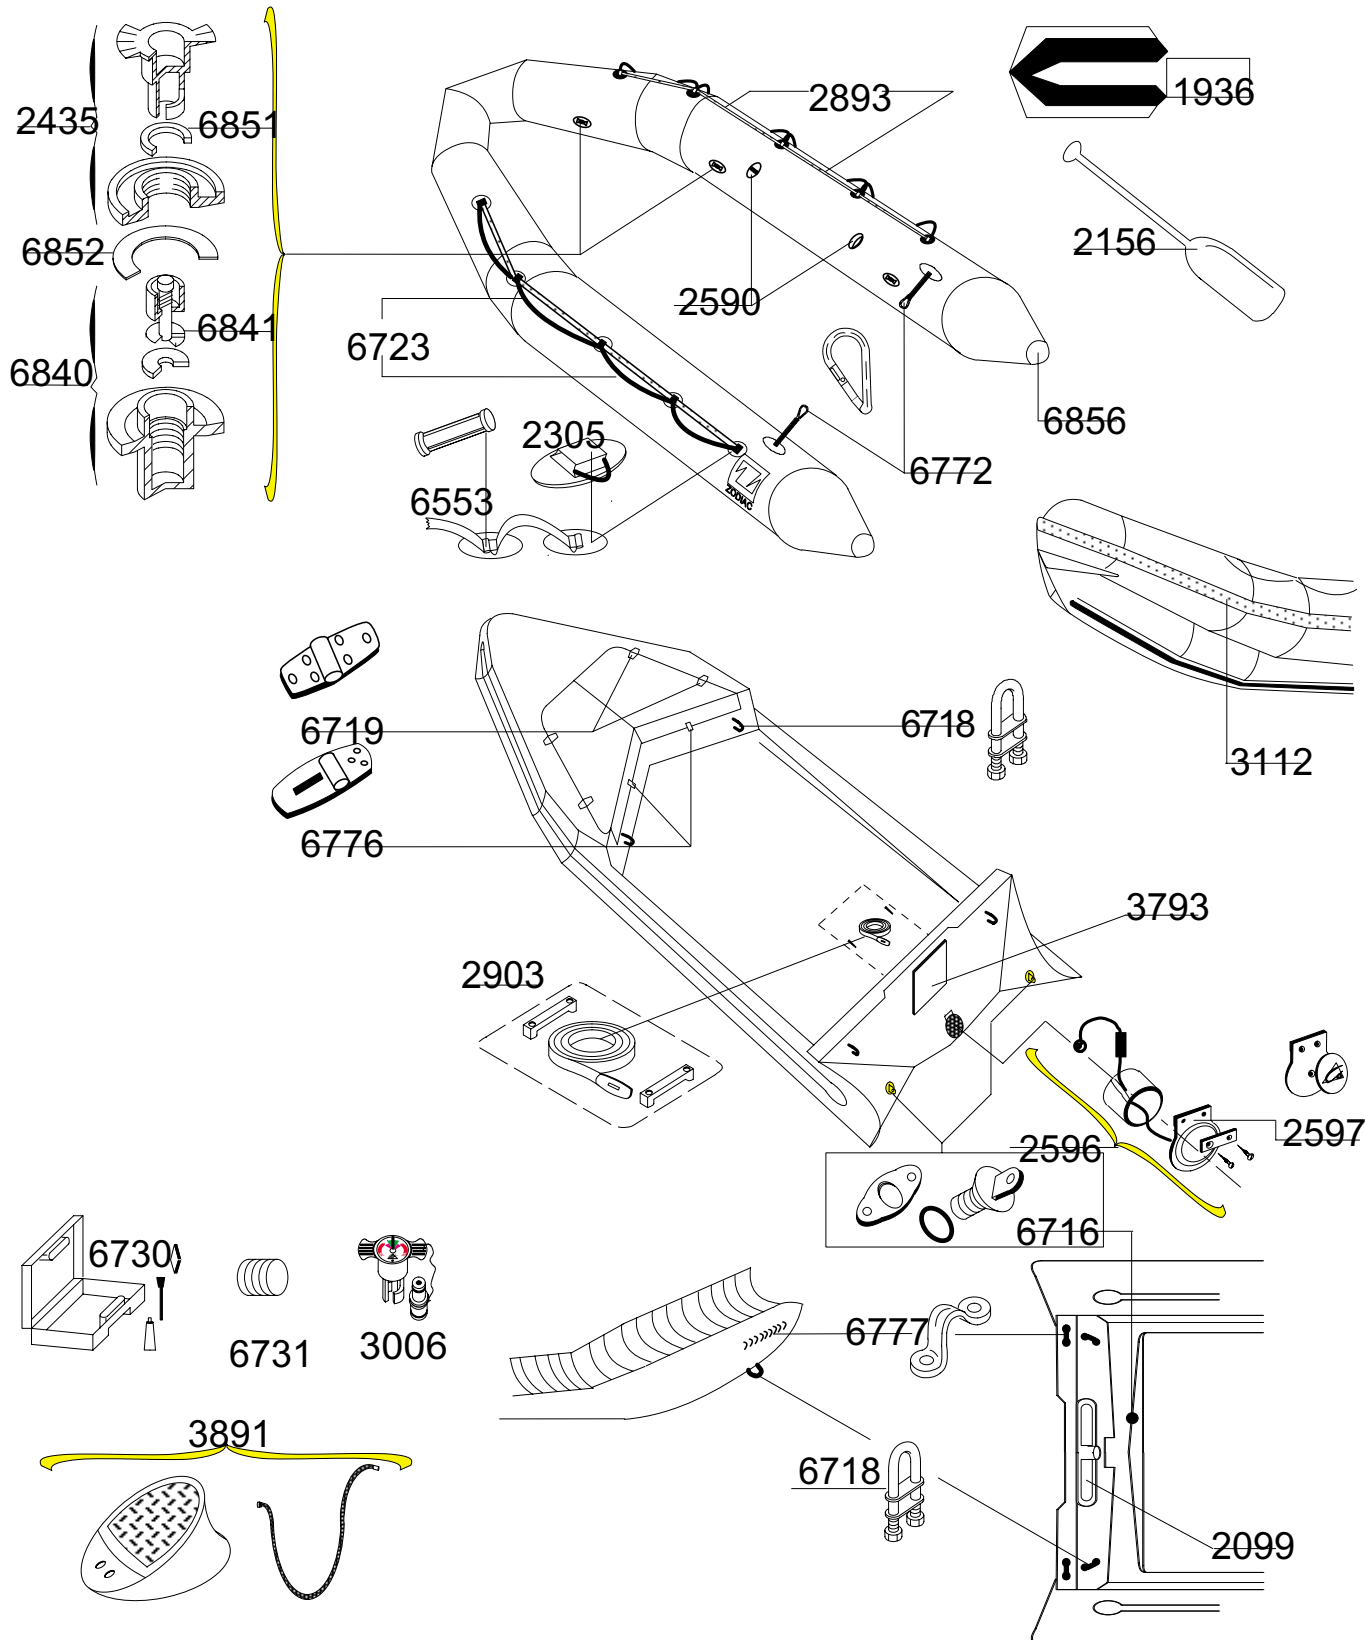

YL 530 RL

TYPE 4083

GDB/10.93

Tissu pour réparation: Corps = 7197 Blanc
Fabric for repairs : Tube = 7197 White