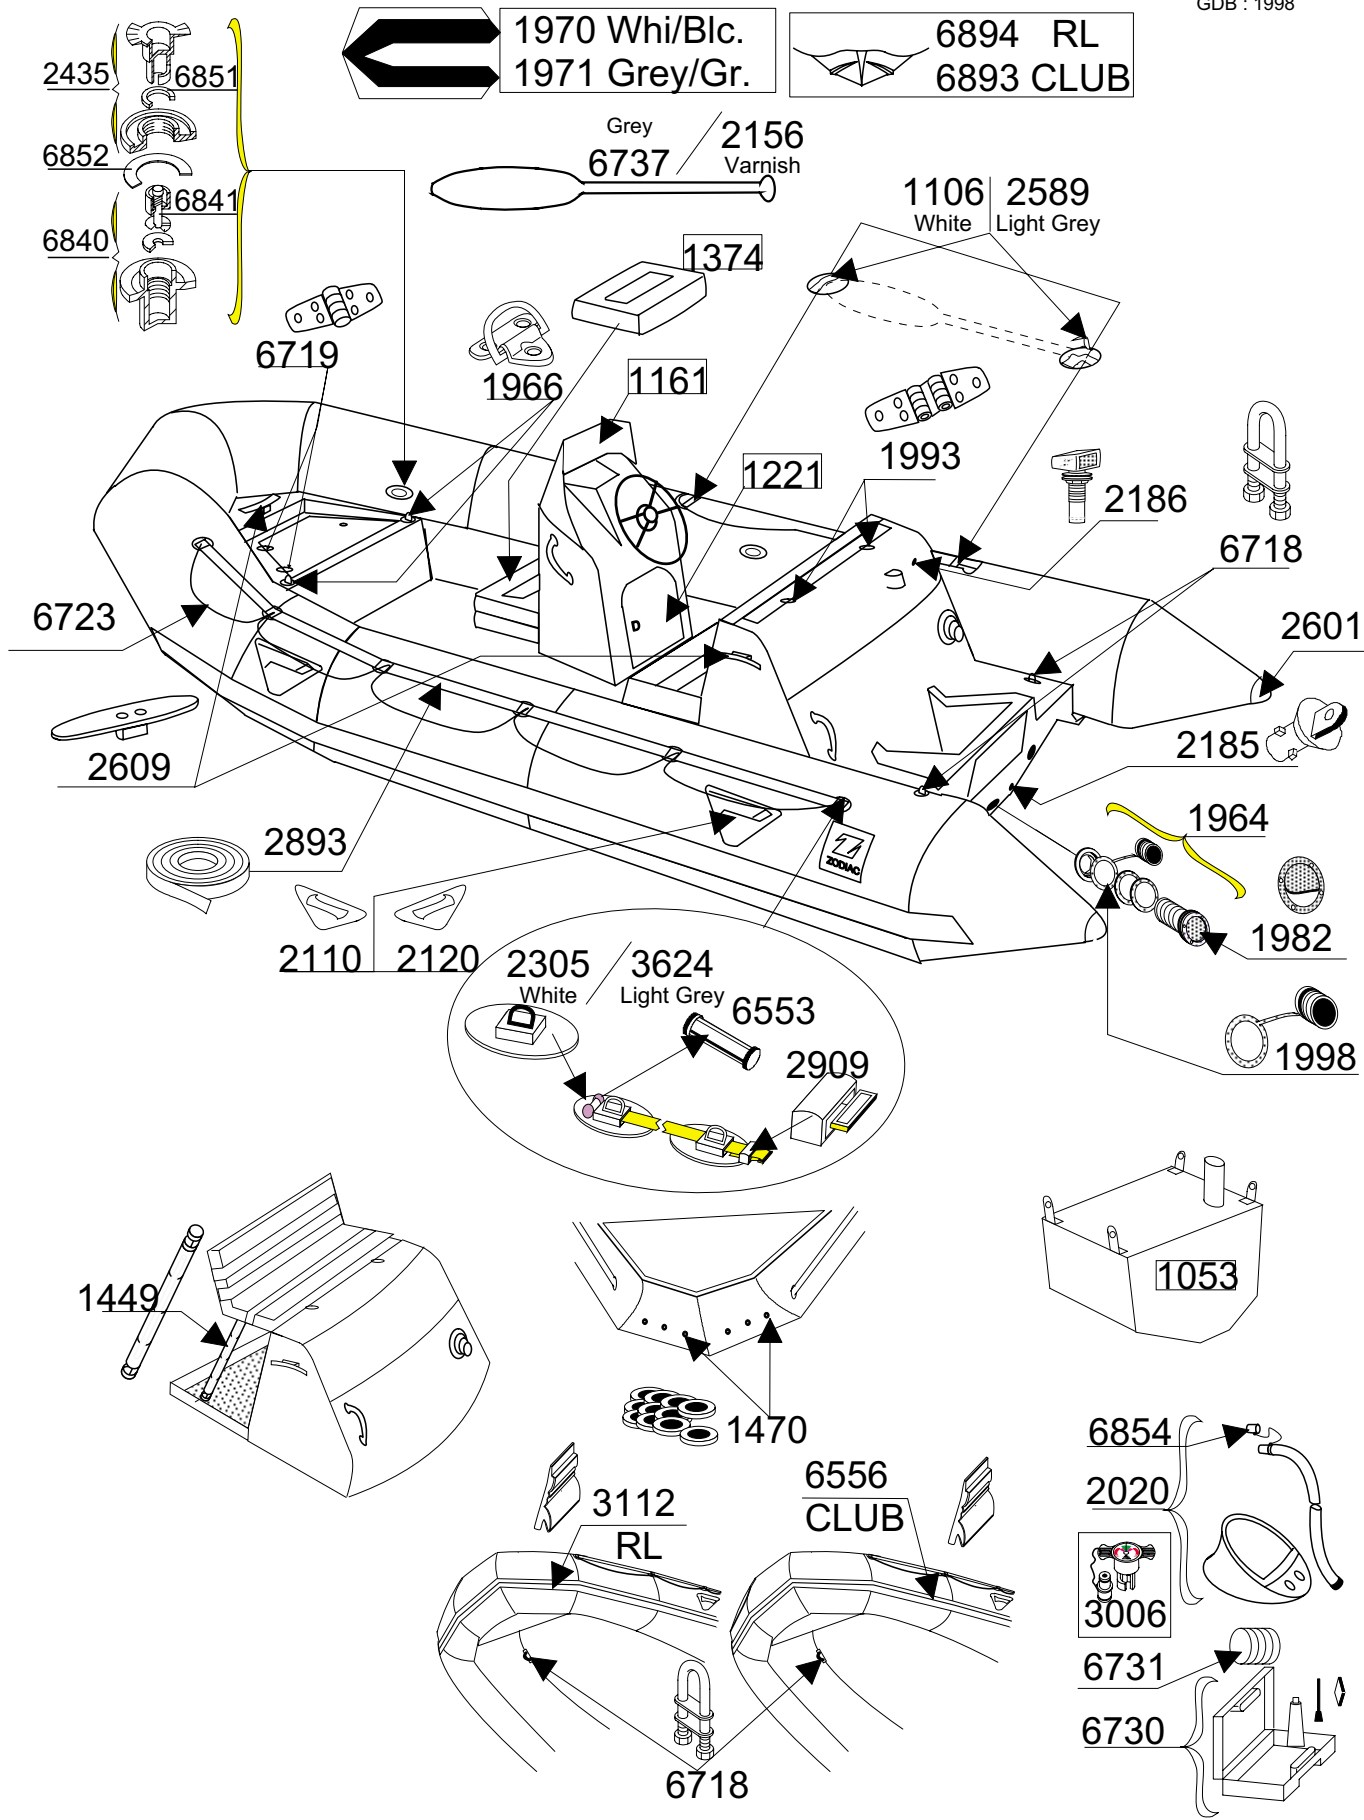

YACHTLINE 500

SERIE

4045/RL
4055/CLUB

GDB : 1998

Tissu pour réparation: Corps = 7197 Blanc
Fabric for repairs : Tube = 7197 White

Corps = 2367 Gris clair
Tube = 2367 Light Grey