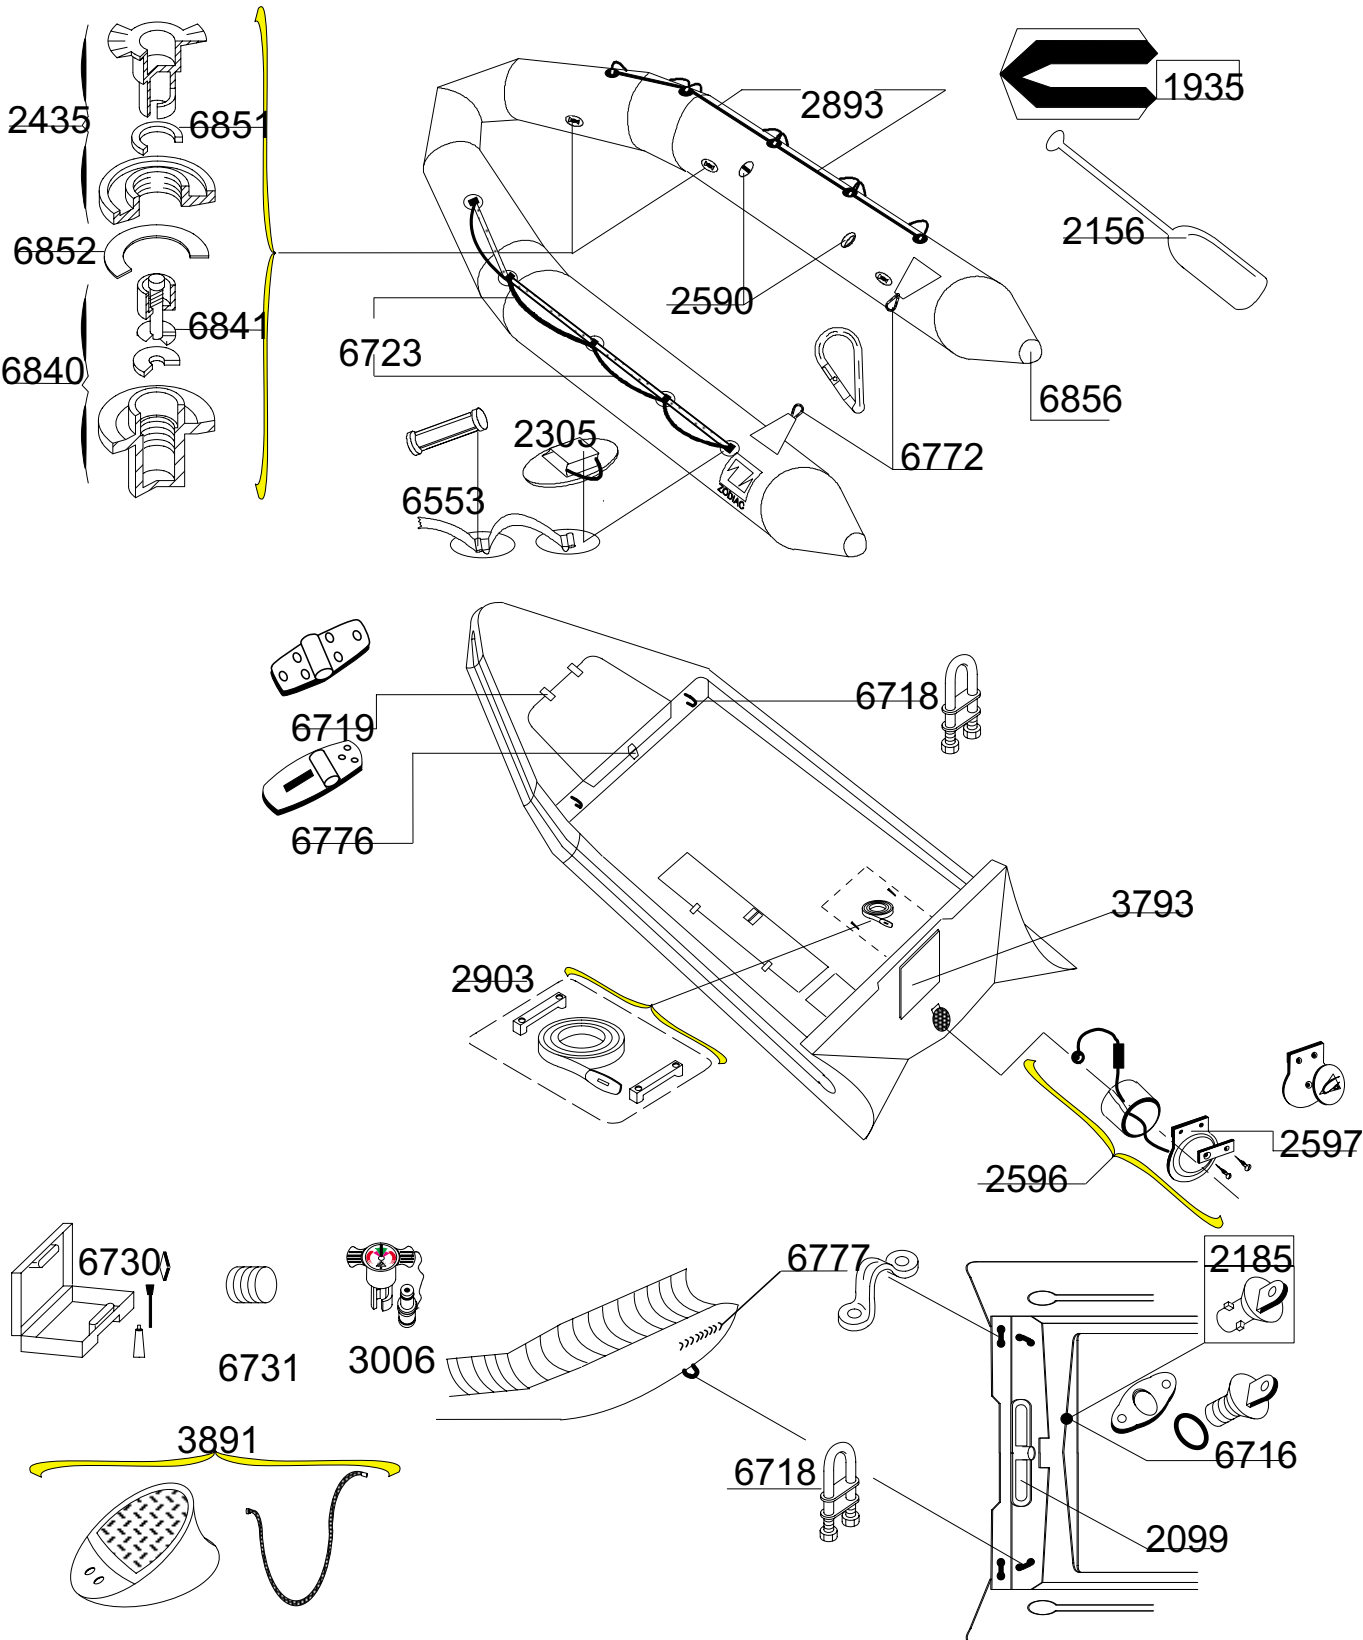

YL 470 RL

TYPE 4043

GDB/10.93

Tissu pour réparation: Corps = 7197 Blanc
Fabric for repairs : Tube = 7197 White