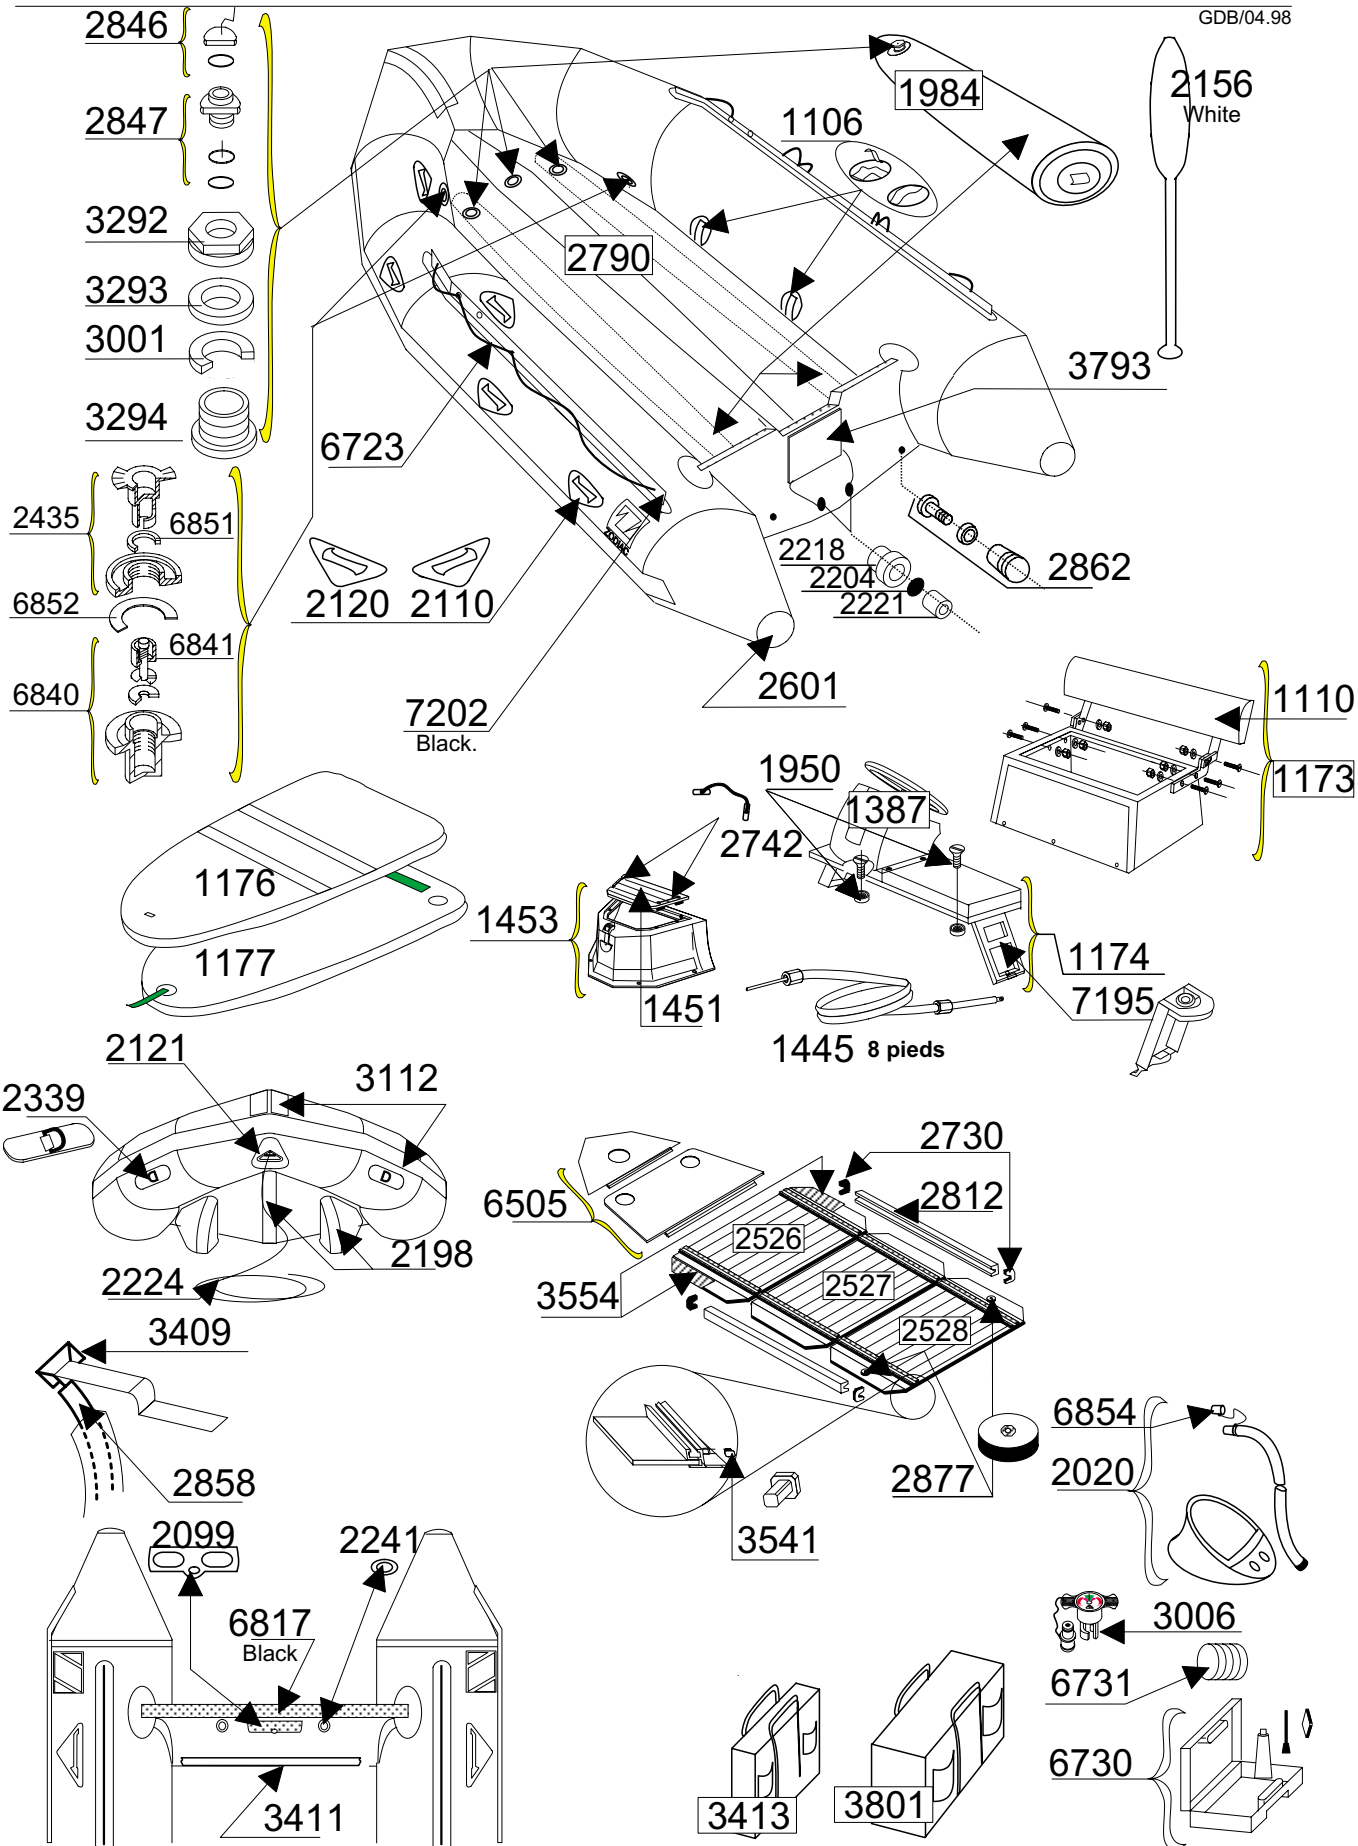

# MK 3 FUT. YACHTLINE SERIE 3546

GDB/04.98

Tissu pour réparation: Corps = 7197 Blanc  
 Fabric for repairs : Tube = 7197 White

Fond = 7132 Noir  
 Bottom = 7132 Black