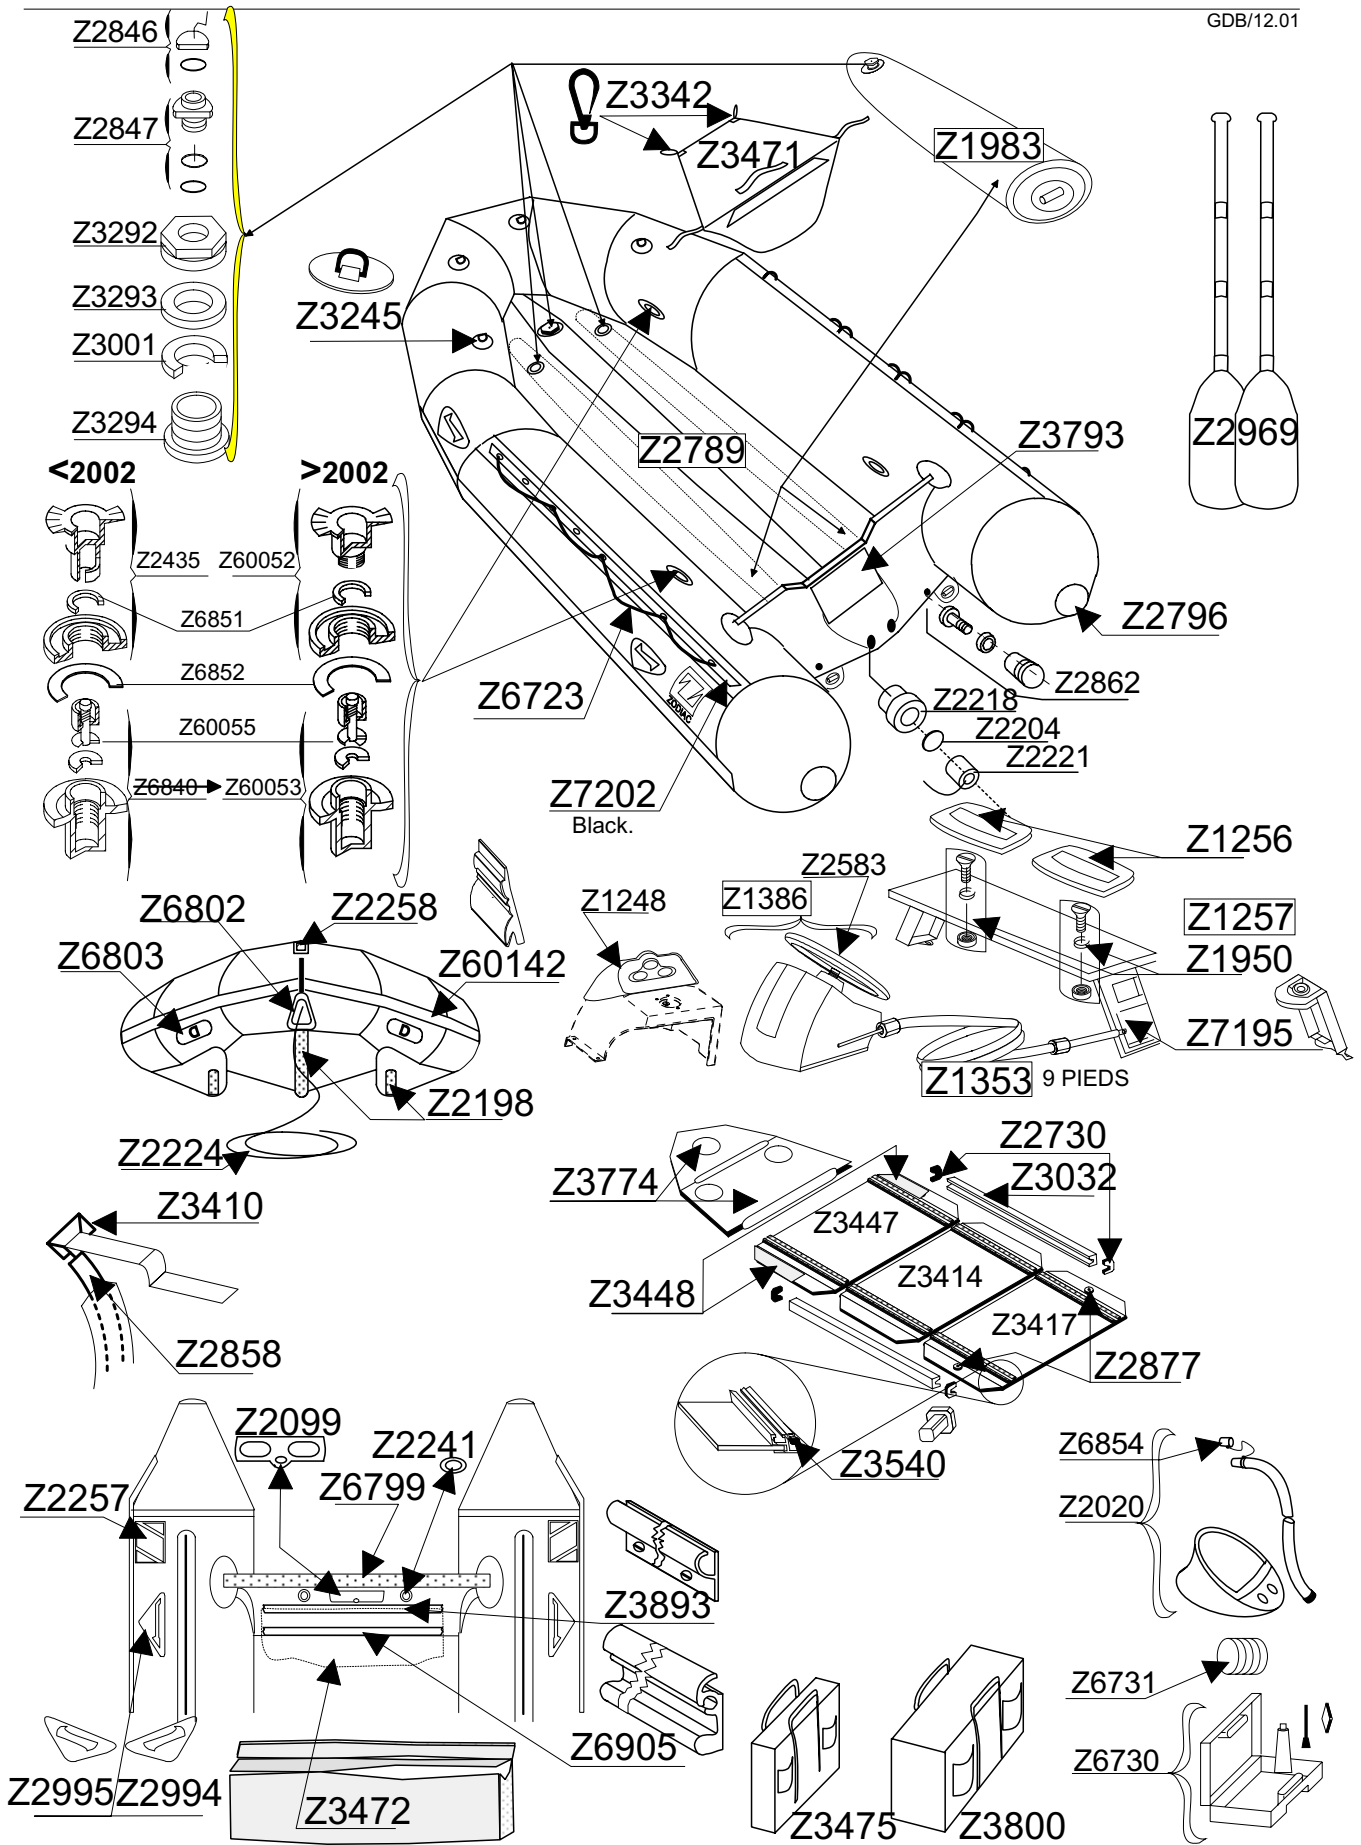

MK 1 FUTURA S

SERIE 1339

GDB/12.01

Tissu pour réparation: Corps =Z7131 Rouge
 Fabric for repairs : Tube =Z7131 Red

Fond = Z7177 Noir
 Bottom = Z7177 Black

MK 2C FUTURA S

SERIE 2339

GDB/12.01

Tissu pour réparation: Corps = Z7131 Rouge
 Fabric for repairs : Tube = Z7131 Red

Fond = Z7177 Noir
 Bottom = Z7177 Black

MK 2 FUTURA S

SERIE 2349

GDB/12.01

Tissu pour réparation: Corps =Z7131 Rouge
 Fabric for repairs : Tube =Z7131 Red

Fond = Z7177 Noir
 Bottom = Z7177 Black

MK 3 FUTURA S(L.)

SERIE 3349

GDB/12.01

Tissu pour réparation: Corps = Z7131 Rouge
 Fabric for repairs : Tube = Z7131 Red

Fond = Z7177 Noir
 Bottom = Z7177 Black