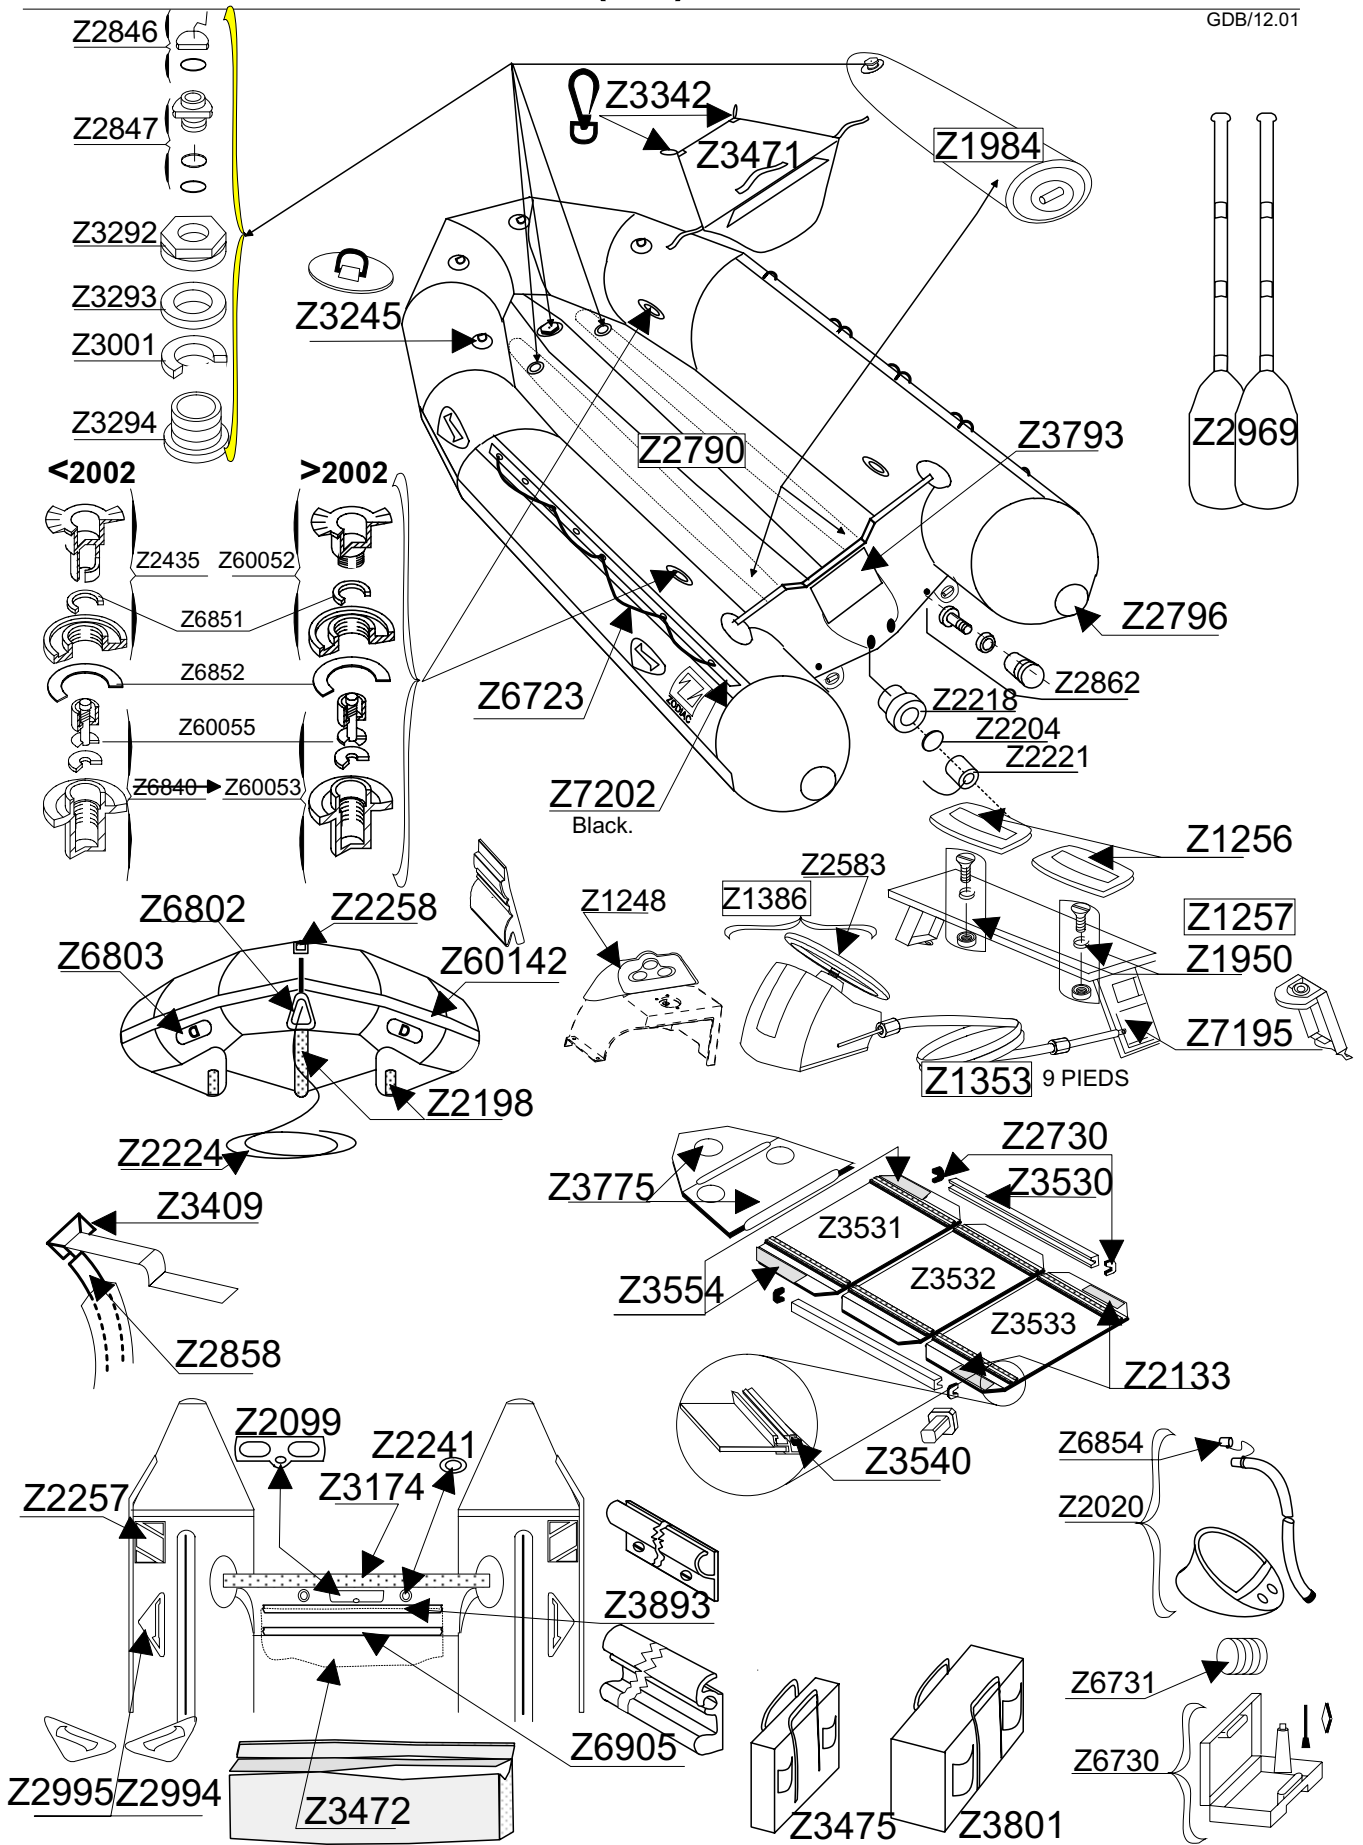

MK 1 FUTURA S

SERIE 1339

GDB/12.01

Tissu pour réparation: Corps =Z7131 Rouge
 Fabric for repairs : Tube =Z7131 Red

Fond = Z7177 Noir
 Bottom = Z7177 Black

MK 2C FUTURA S

SERIE 2339

GDB/12.01

Tissu pour réparation: Corps = Z7131 Rouge
 Fabric for repairs : Tube = Z7131 Red

Fond = Z7177 Noir
 Bottom = Z7177 Black

MK 2 FUTURA S

SERIE 2349

GDB/12.01

Tissu pour réparation: Corps =Z7131 Rouge
 Fabric for repairs : Tube =Z7131 Red

Fond = Z7177 Noir
 Bottom = Z7177 Black

MK 3 FUTURA S(L.)

SERIE 3349

GDB/12.01

Tissu pour réparation: Corps = Z7131 Rouge
 Fabric for repairs : Tube = Z7131 Red

Fond = Z7177 Noir
 Bottom = Z7177 Black