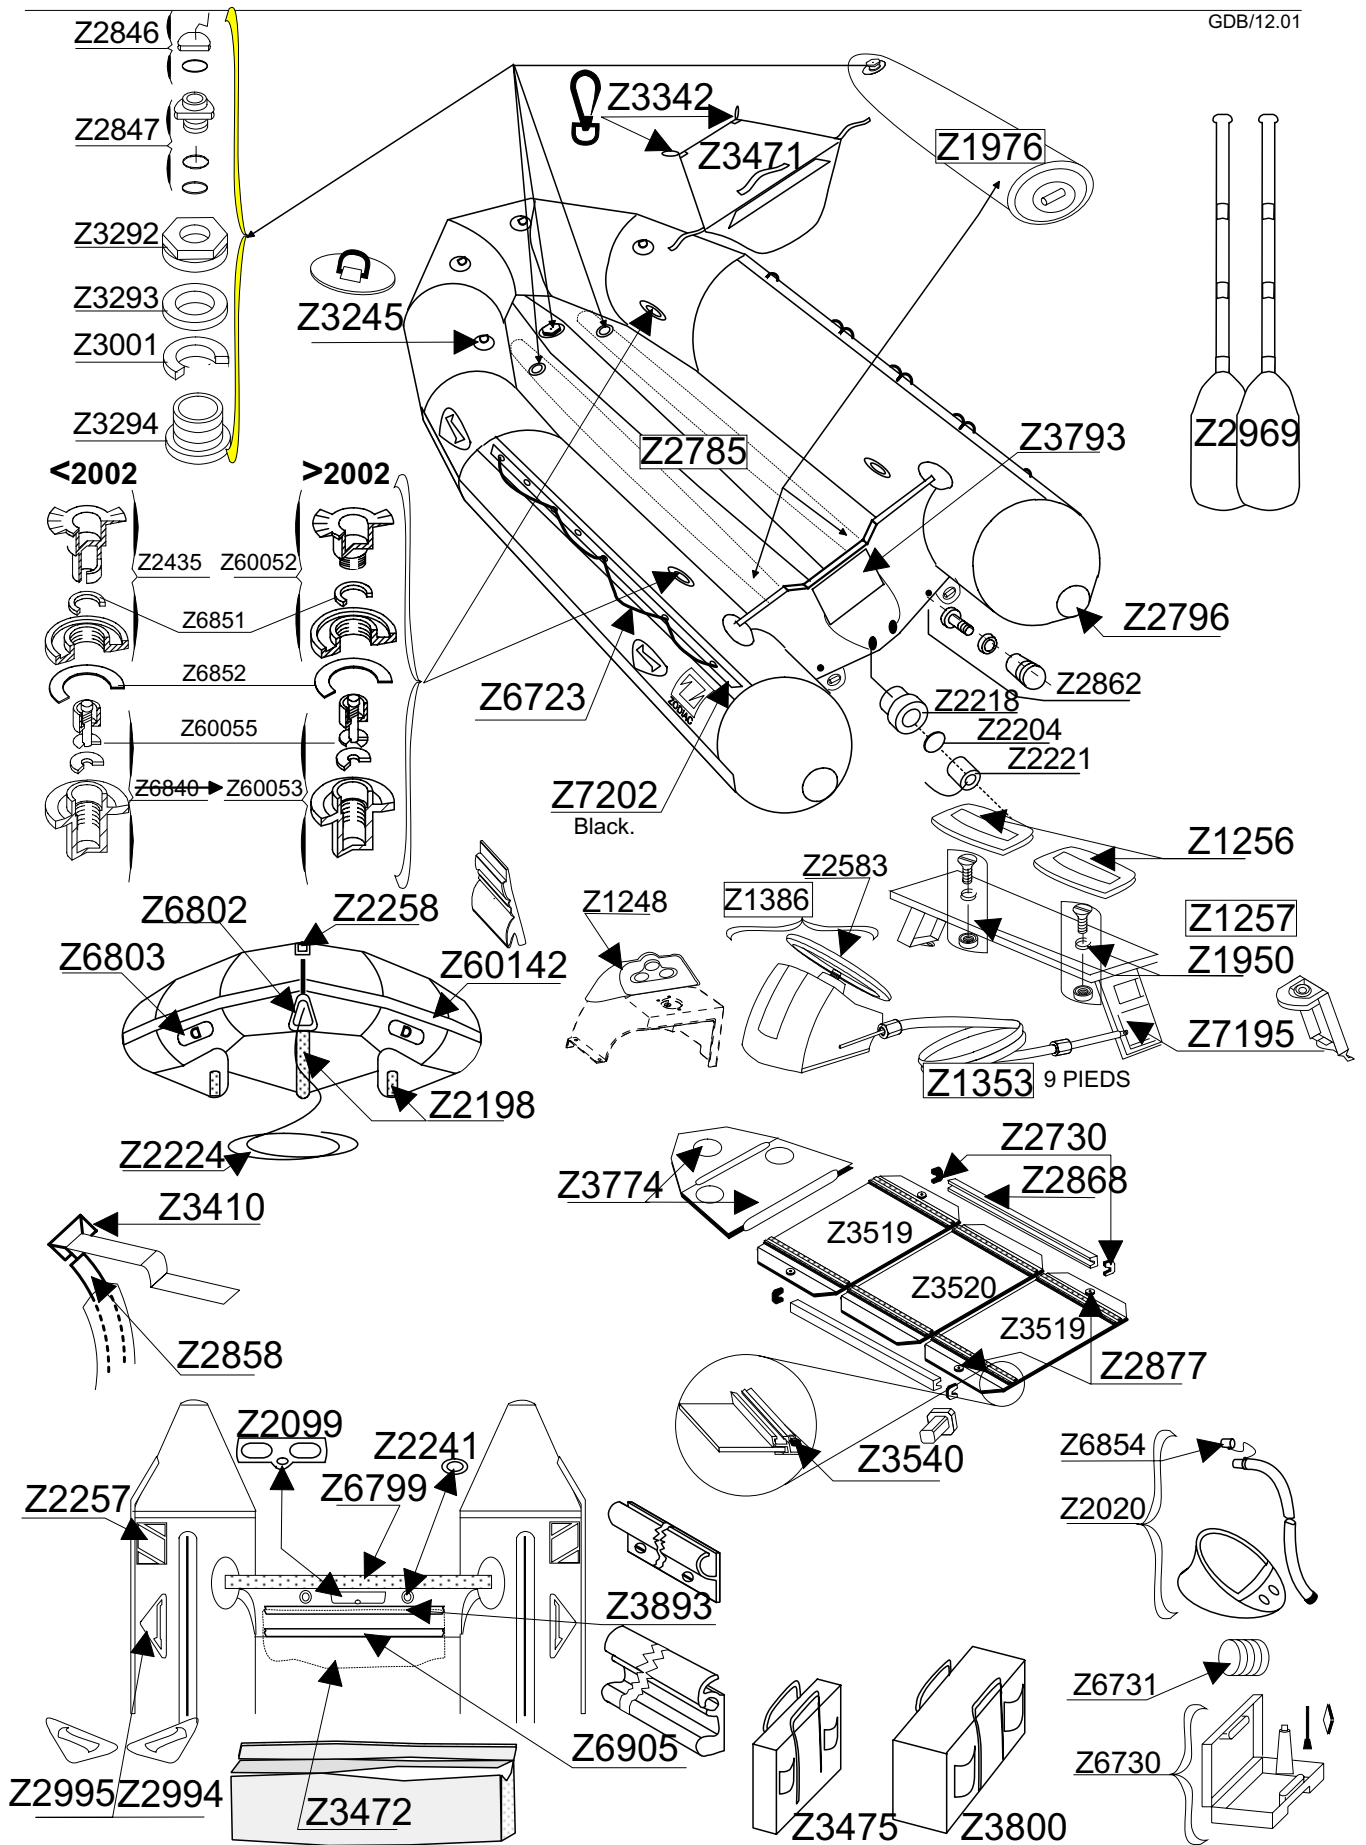

MK 1 FUTURA S

SERIE 1339

GDB/12.01

Tissu pour réparation: Corps =Z7131 Rouge
 Fabric for repairs : Tube =Z7131 Red

Fond = Z7177 Noir
 Bottom = Z7177 Black

MK 2C FUTURA S

SERIE 2339

GDB/12.01

Tissu pour réparation: Corps = Z7131 Rouge
 Fabric for repairs : Tube = Z7131 Red

Fond = Z7177 Noir
 Bottom = Z7177 Black

MK 2 FUTURA S

SERIE 2349

GDB/12.01

Tissu pour réparation: Corps =Z7131 Rouge
 Fabric for repairs : Tube =Z7131 Red

Fond = Z7177 Noir
 Bottom = Z7177 Black

MK 3 FUTURA S(L.)

SERIE 3349

GDB/12.01

Tissu pour réparation: Corps = Z7131 Rouge
 Fabric for repairs : Tube = Z7131 Red

Fond = Z7177 Noir
 Bottom = Z7177 Black