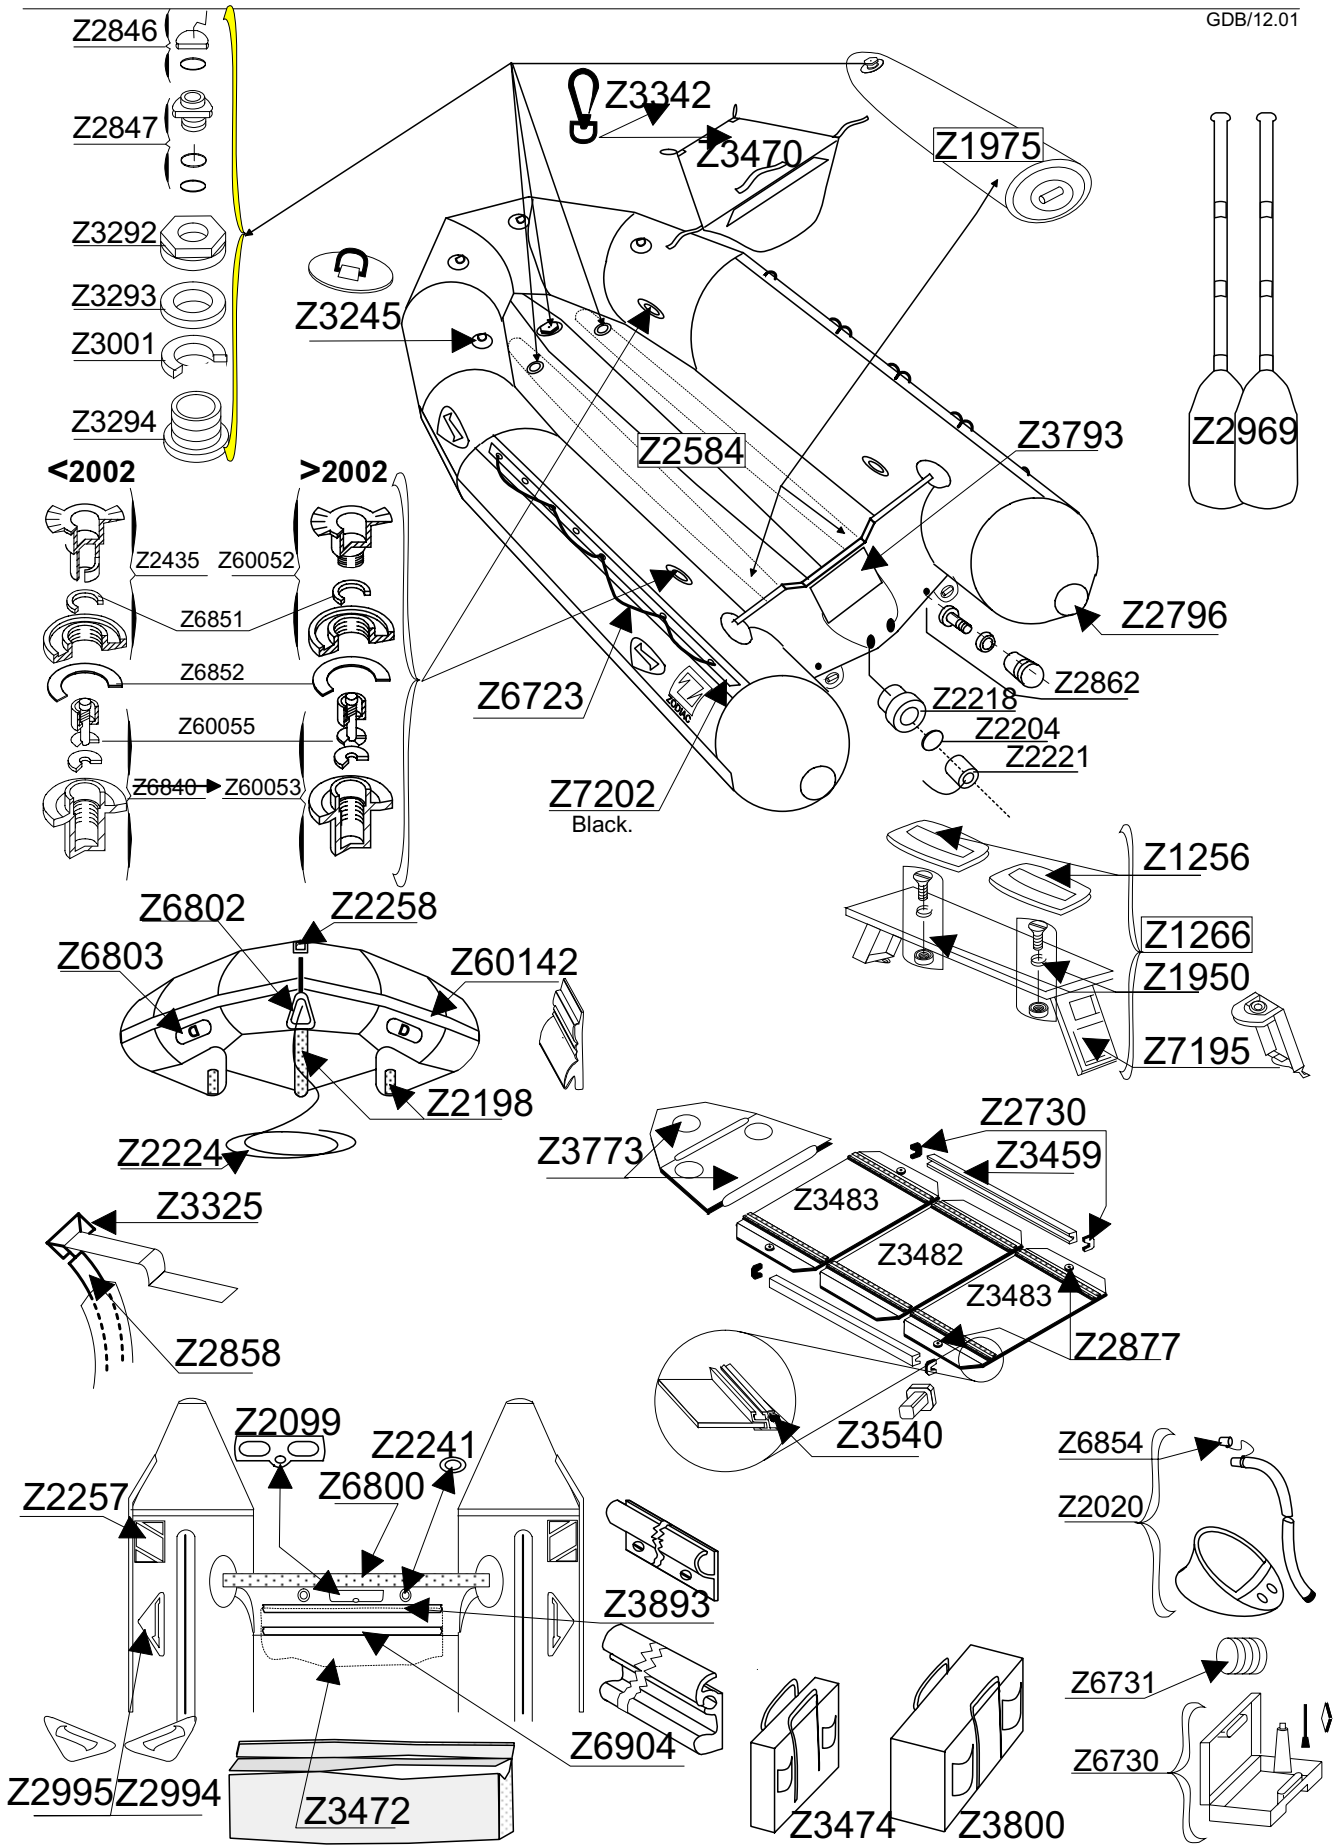

MK 1 FUTURA S

SERIE 1339

GDB/12.01

Tissu pour réparation: Corps =Z7131 Rouge
 Fabric for repairs : Tube =Z7131 Red

Fond = Z7177 Noir
 Bottom = Z7177 Black

MK 2C FUTURA S

SERIE 2339

GDB/12.01

Tissu pour réparation: Corps = Z7131 Rouge
 Fabric for repairs : Tube = Z7131 Red

Fond = Z7177 Noir
 Bottom = Z7177 Black

MK 2 FUTURA S

SERIE 2349

GDB/12.01

Tissu pour réparation: Corps =Z7131 Rouge
 Fabric for repairs : Tube =Z7131 Red

Fond = Z7177 Noir
 Bottom = Z7177 Black

MK 3 FUTURA S(L.)

SERIE 3349

GDB/12.01

Tissu pour réparation: Corps = Z7131 Rouge
 Fabric for repairs : Tube = Z7131 Red

Fond = Z7177 Noir
 Bottom = Z7177 Black