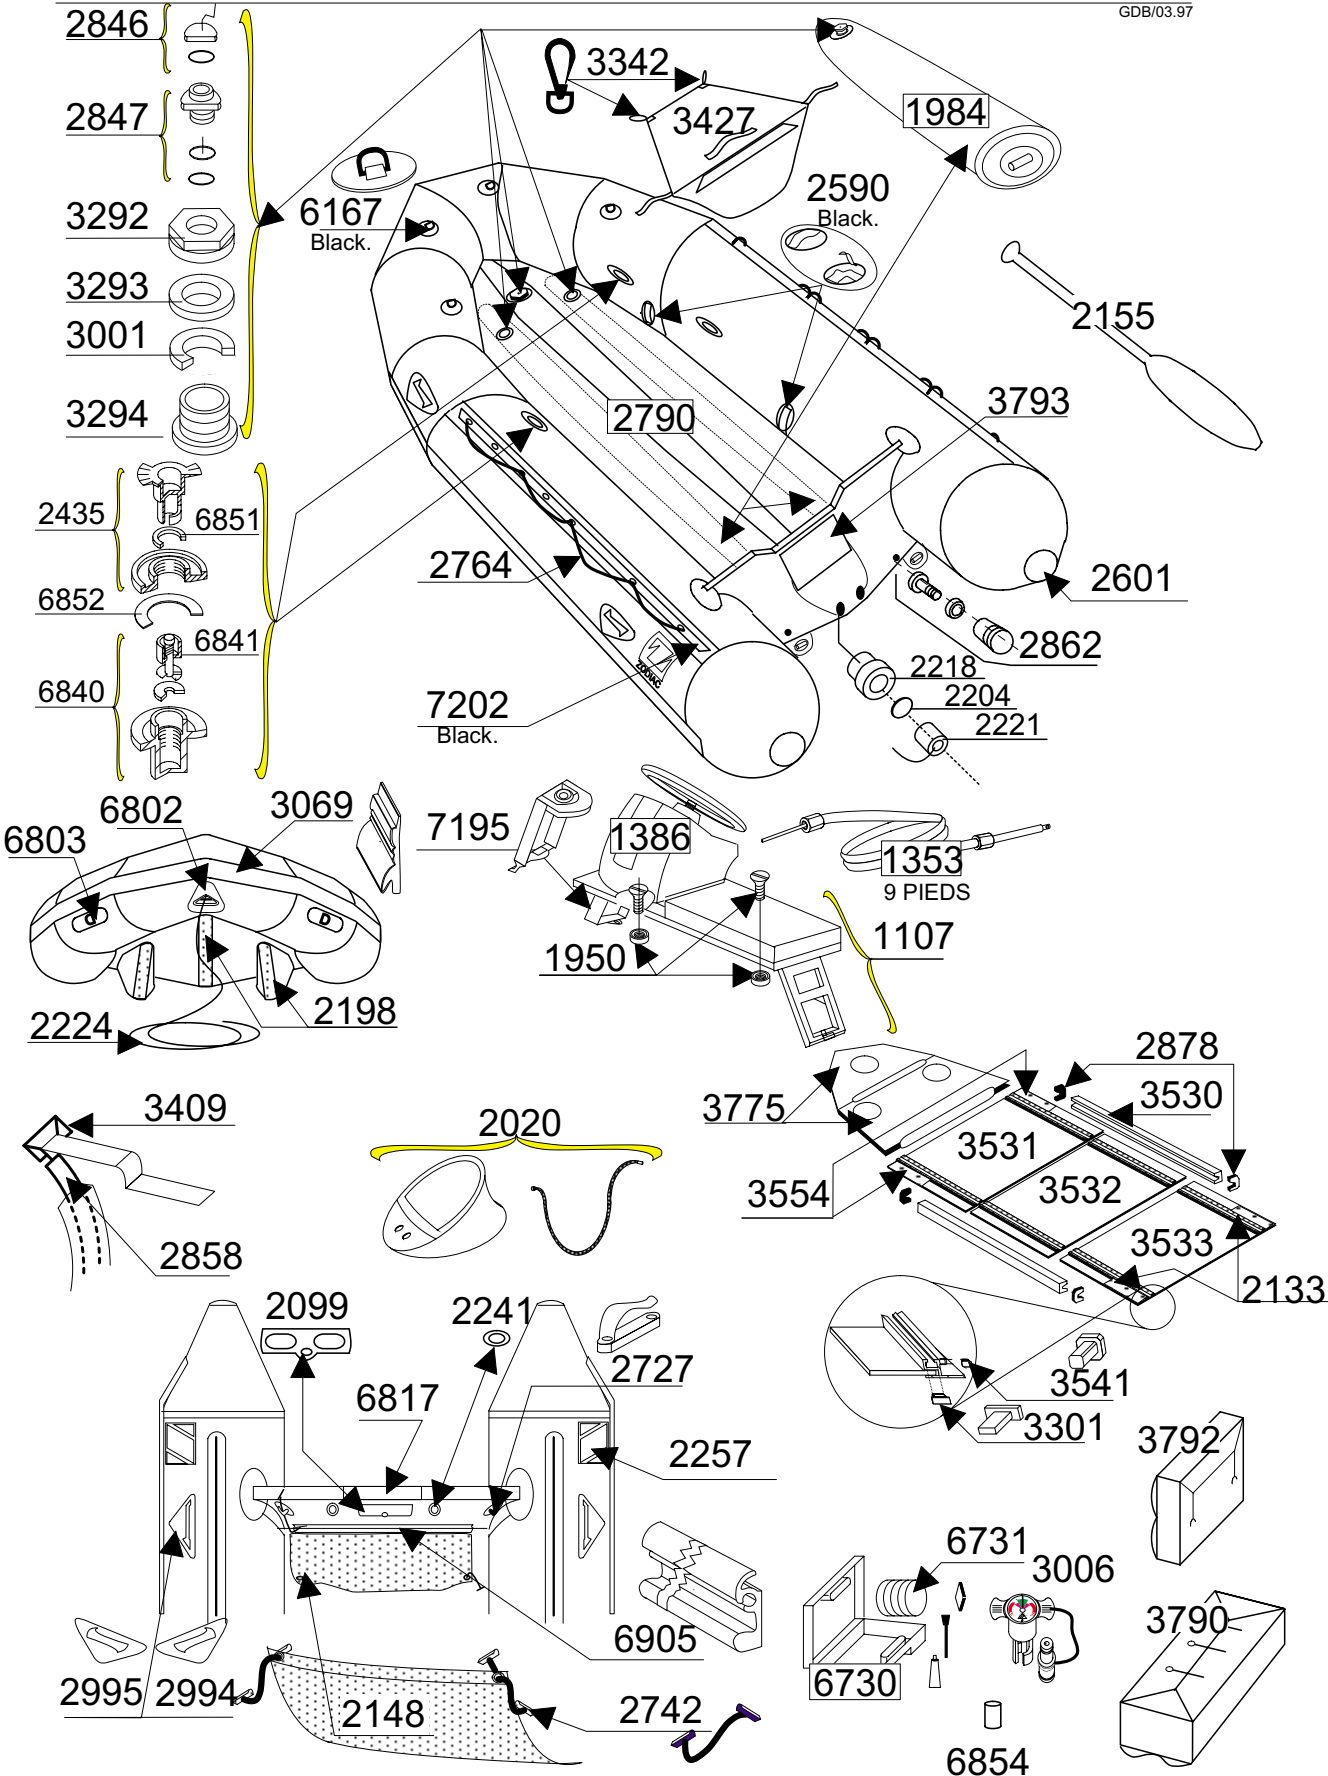

MK 3 FUTURA

SERIE 3347

GDB/03.97

Tissu pour réparation Corps :7131 Rouge
 Fabric for repairs Tube :7131 Red

Fond = 7177 Noir
 Bottom = 7177 Black