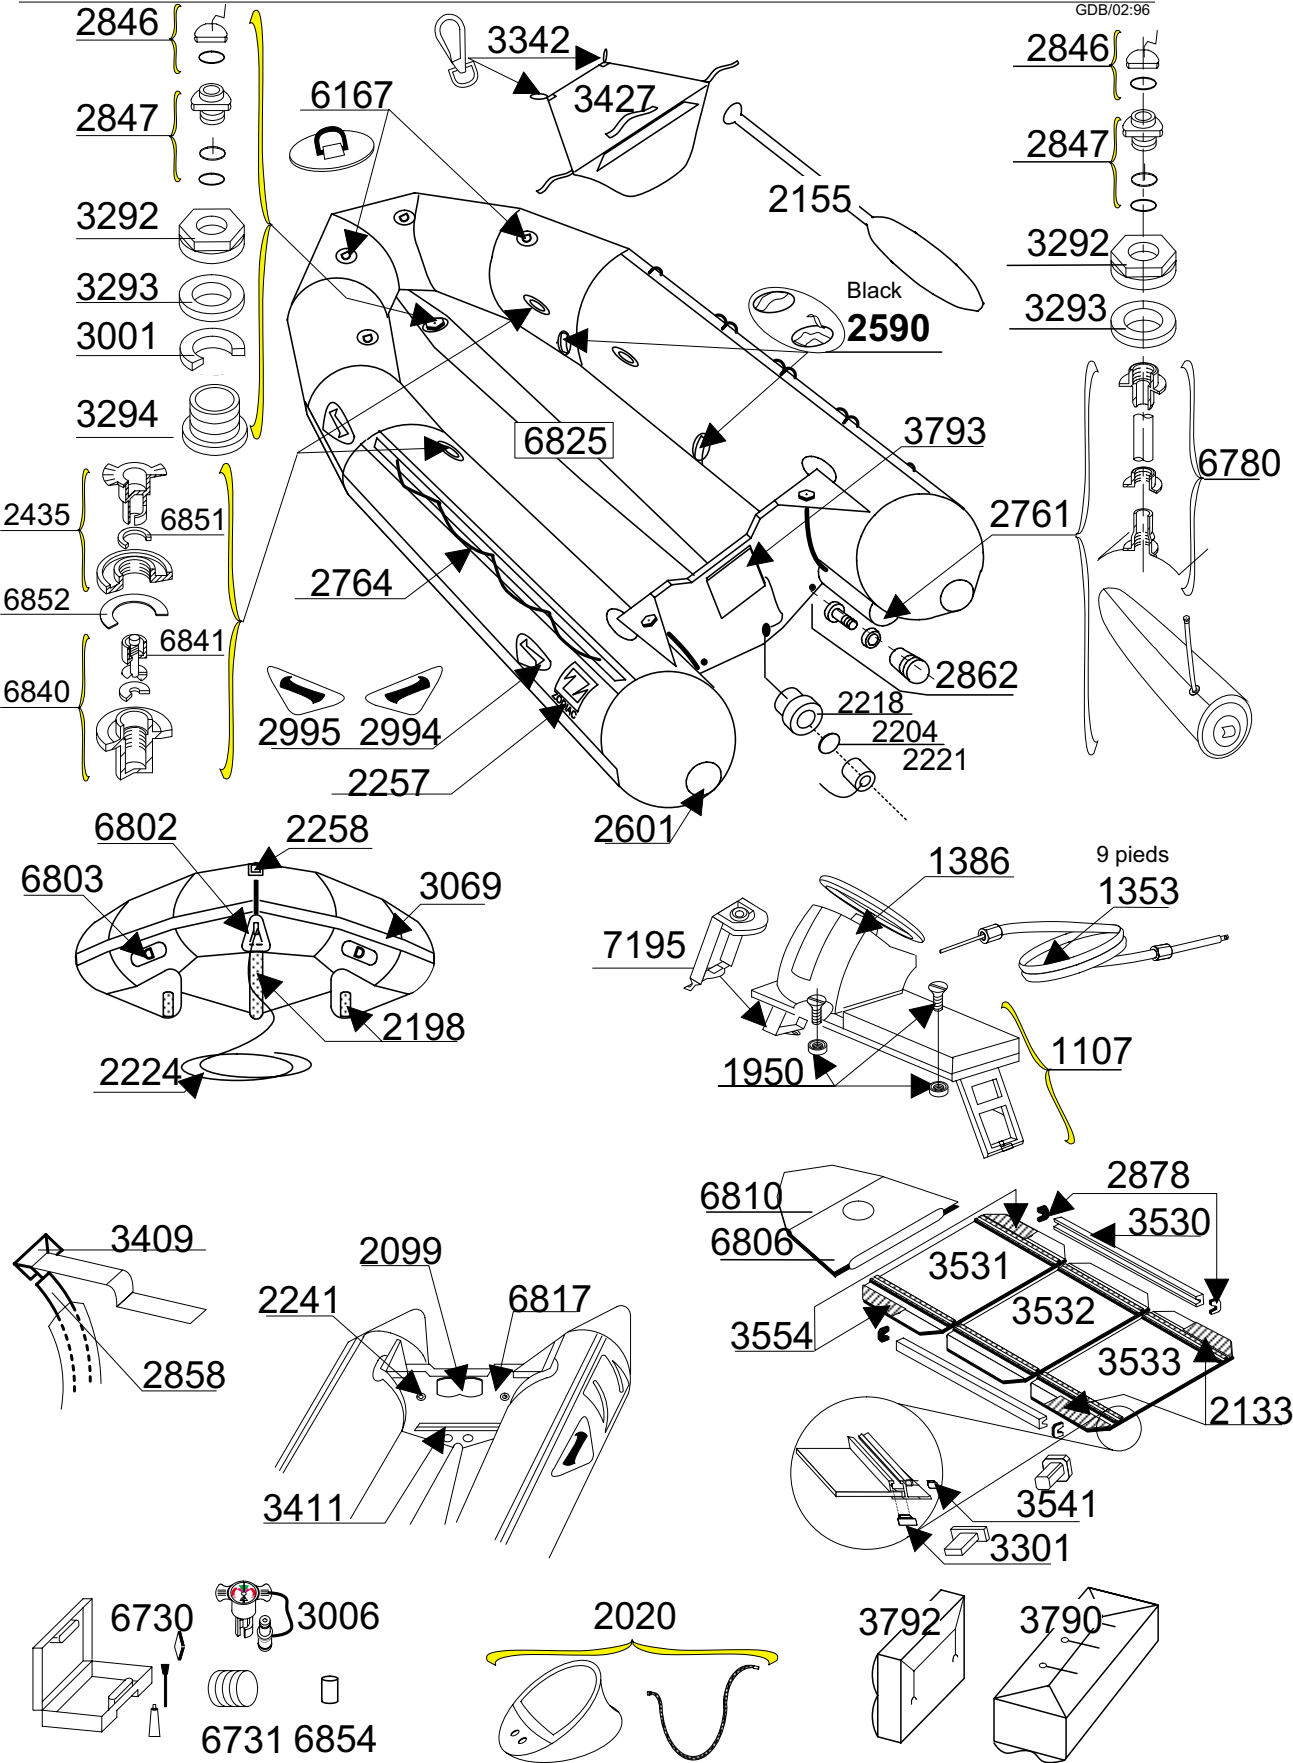

# TYPE 3345

GDB/02:96

Tissu pour réparation:7131 Rouge  
Fabric for repairs :7131 Red

Fond = 7085 Noir  
Bottom = 7085 Black