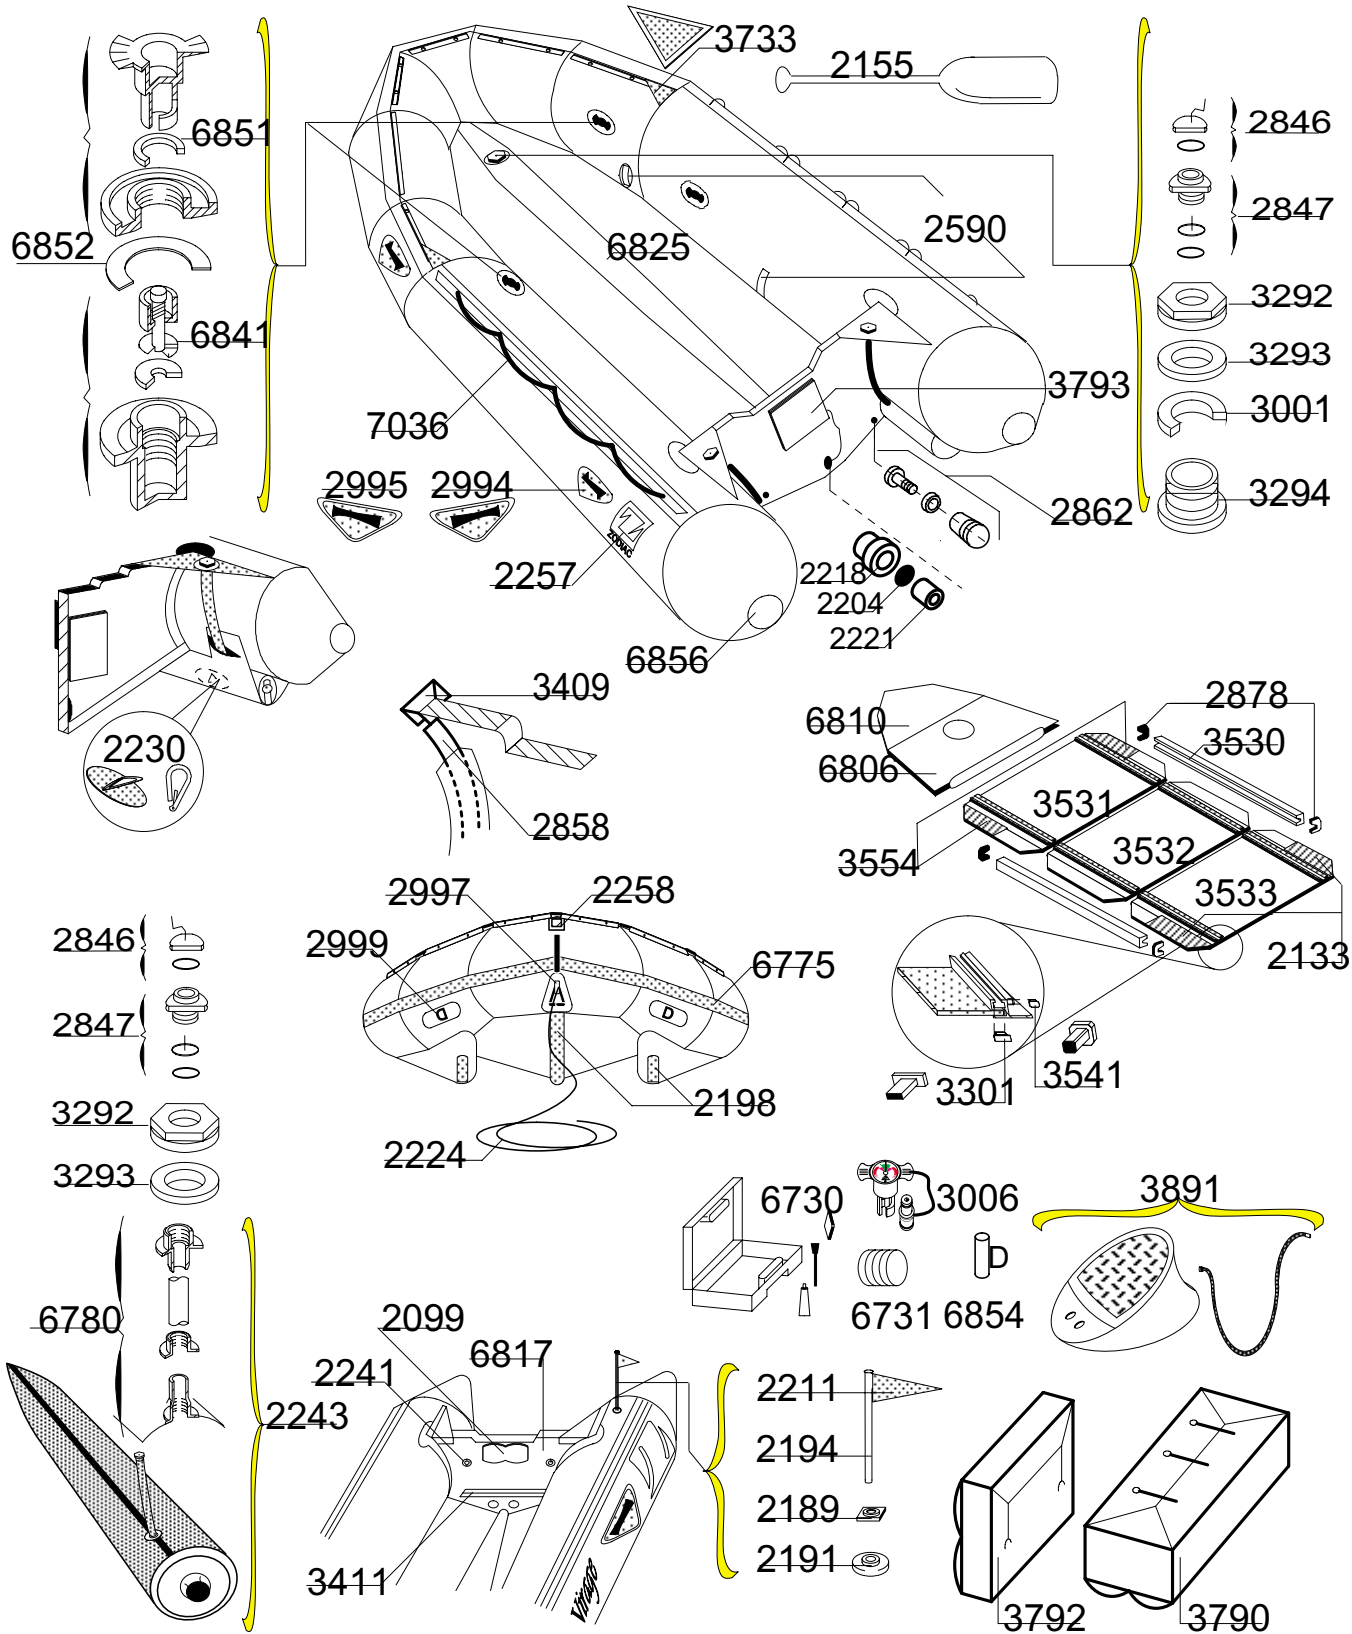

# MK 3 FUTURA VIRAGE SERIE 3342

GDB/10.93

Tissu pour réparation = 2366 Gris + 7176 Rouge  
 Fabric for repairs = 2366 Grey + 7176 Red

Fond = 7177Noir  
 Bottom = 7177 Black