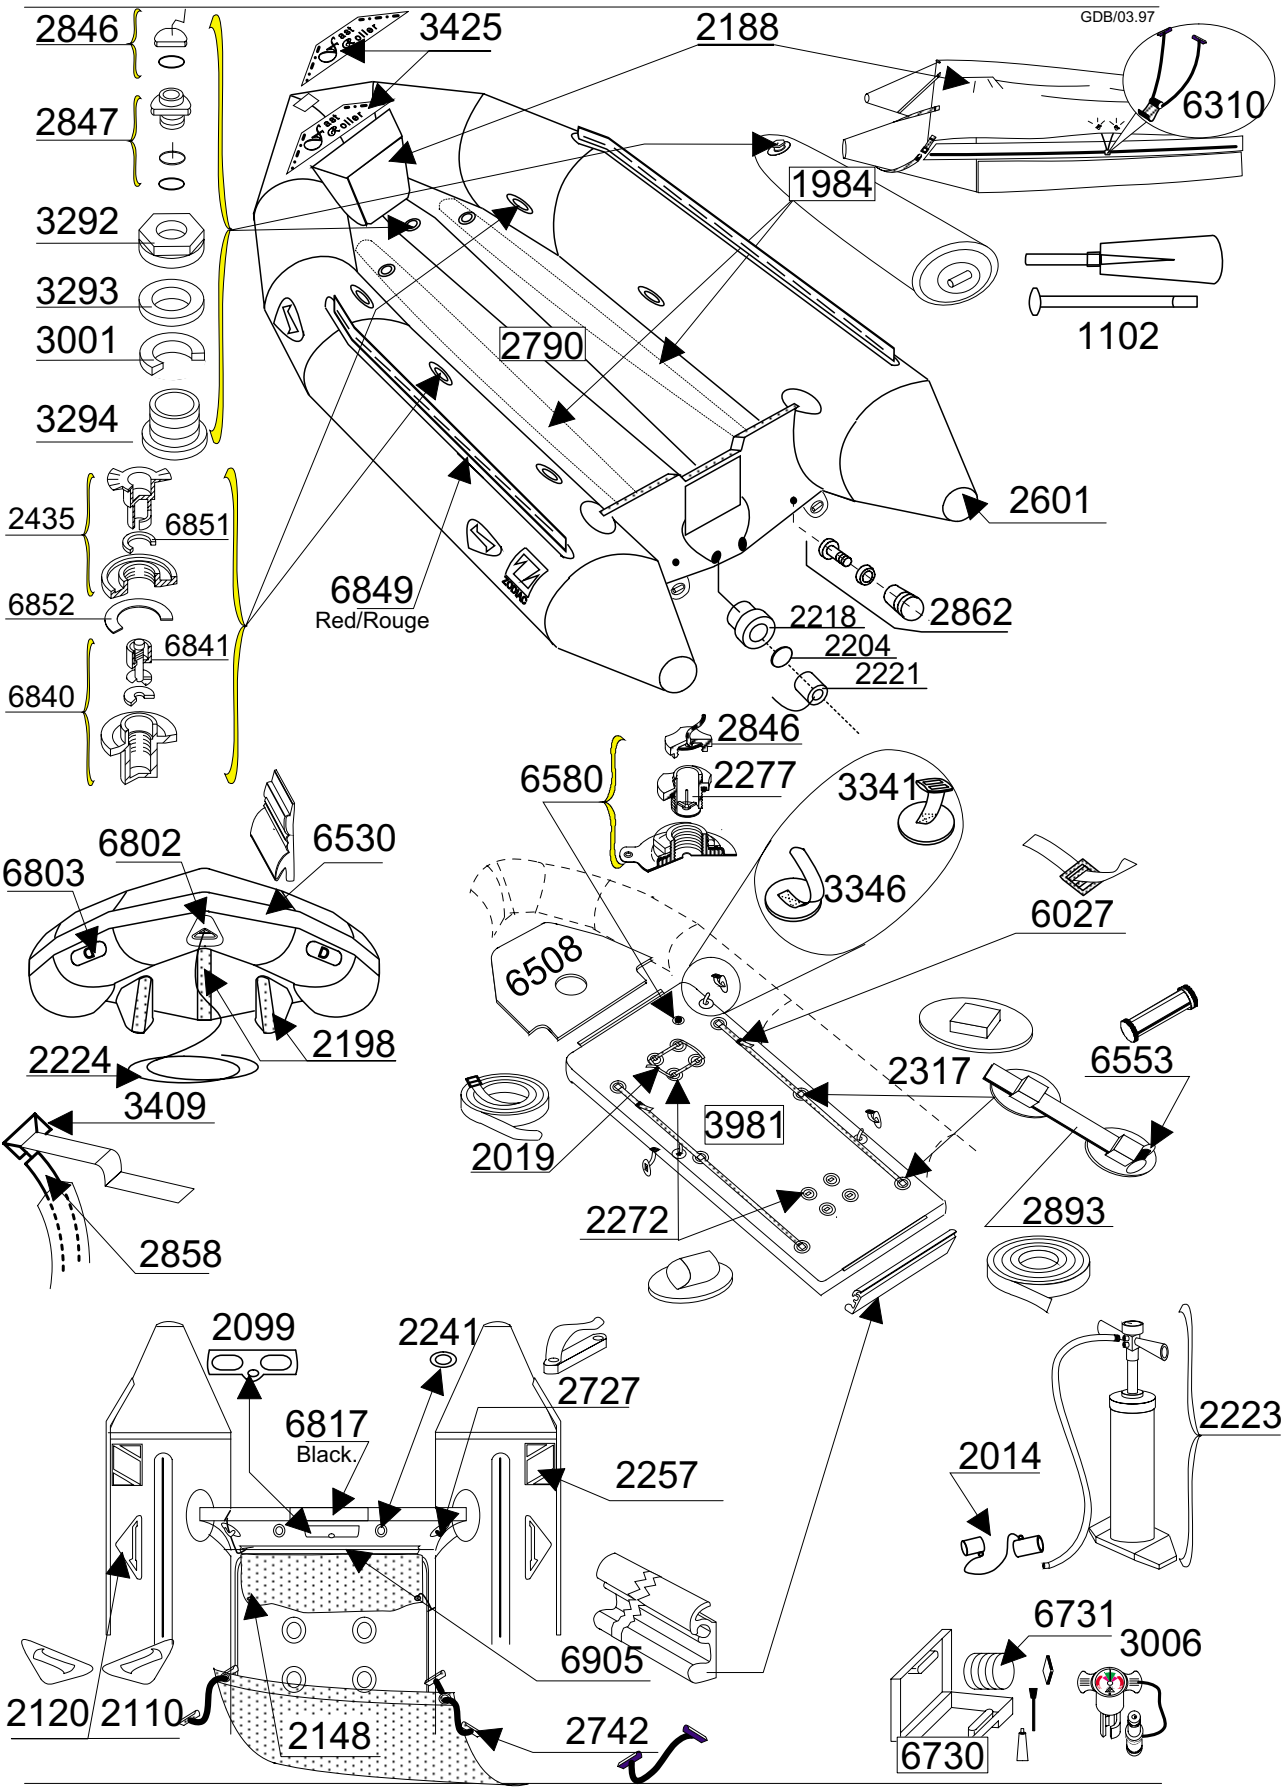

# MK 3 FUTURA FR SERIE 3237

GDB/03.97

Tissu pour réparation Corps : 7176 Rouge/ Gris clair 2367  
 Fabric for repairs Tube : 7176 Red /Light Grey 2367

Fond = 7177 Noir  
 Bottom = 7177 Black