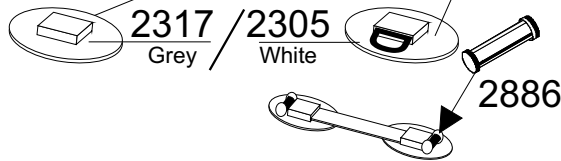

YACHTLINE 420 DL TYPE 2827

GDB/03.97

2795

Tissu pour réparation: Corps = 7197 Blanc / Gris Clair 2367
 Fabric for repairs : Tube = 7197 White / Light Grey 2367