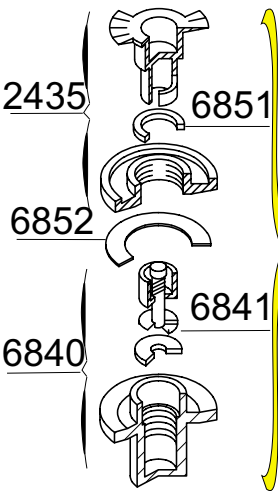

YACHTLINE 420 DL TYPE 2827

GDB/03.97

2795

Tissu pour réparation: Corps = 7197 Blanc / Gris Clair 2367
 Fabric for repairs : Tube = 7197 White / Light Grey 2367