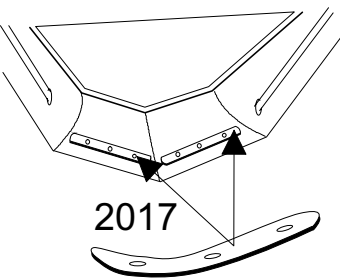

YACHTLINE 420 DL TYPE 2827

GDB/03.97

2795

Tissu pour réparation: Corps = 7197 Blanc / Gris Clair 2367
 Fabric for repairs : Tube = 7197 White / Light Grey 2367