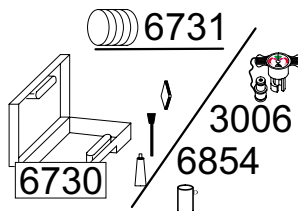

YACHTLINE 420 DL TYPE 2827

GDB/03.97

2795

Tissu pour réparation: Corps = 7197 Blanc / Gris Clair 2367
 Fabric for repairs : Tube = 7197 White / Light Grey 2367