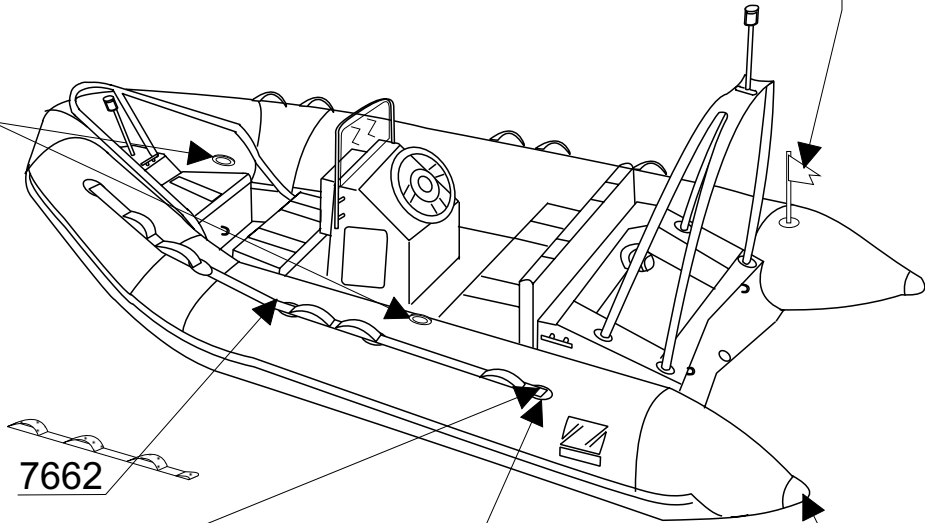

YACHTLINE 420 DL TYPE 2827

GDB/03.97

2795

Tissu pour réparation: Corps = 7197 Blanc / Gris Clair 2367
 Fabric for repairs : Tube = 7197 White / Light Grey 2367